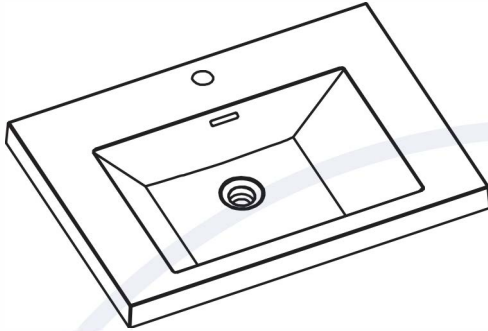

DC3020B01PL  
**DESSUS DE VANITÉ**  
**POLYMARBRE BLANC 30"**

**LAVABO SIMPLE · SINGLE WASHBASIN**  
*Largeur · Width - 750 mm · 29<sup>1/2</sup>"*  
*Profondeur · Depth - 500 mm · 19<sup>3/4</sup>"*  
*Hauteur · Height - 175 mm · 6<sup>7/8</sup>"*

**MESURES DÉTAILLÉES · DETAILED MEASUREMENTS**

*Pour une précision optimale, les dimensions sont exprimées en millimètres.*  
*For optimum precision, dimensions are expressed in millimeters.*

*Les dispositions mises suivantes vous sont offertes uniquement à titre de recommandation. L'installation de meubles de vanités ou de miroirs LED doit être faite par des professionnels certifiés. Nordlyss ne pourrait être tenu responsable en cas d'accident ou de mauvaise manipulation de nos produits.*