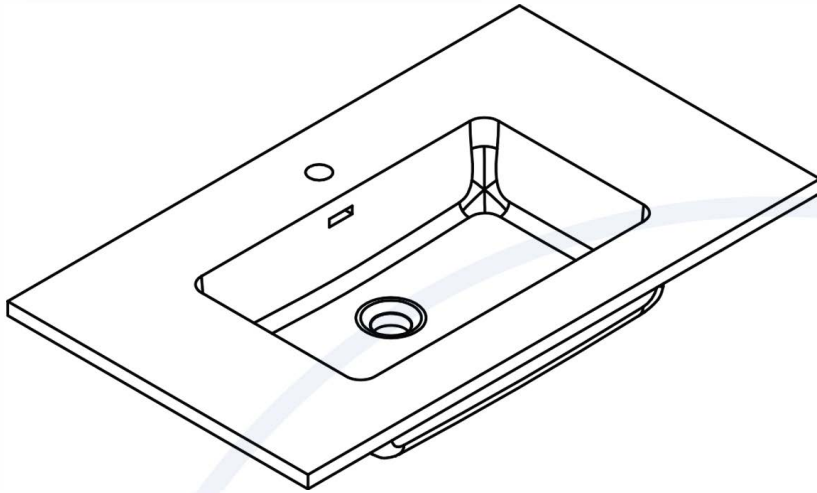

DC3619Q01AD

DESSUS DE VANITÉ

ADEN 36"

LAVABO SIMPLE · SINGLE WASHBASIN

Largeur · Width - 900 mm · 35^{1/2}"

Profondeur · Depth - 483 mm · 19"

Hauteur · Height - 160 mm · 6^{1/4}"

MESURES DÉTAILLÉES · DETAILED MEASUREMENTS

Pour une précision optimale, les dimensions sont exprimées en millimètres.

For optimum precision, dimensions are expressed in millimeters.

Les dispositions mises suivantes vous sont offertes uniquement à titre de recommandation. L'installation de meubles de vanités ou de miroirs LED doit être faite par des professionnels certifiés. Nordlyss ne pourrait être tenu responsable en cas d'accident ou de mauvaise manipulation de nos produits.