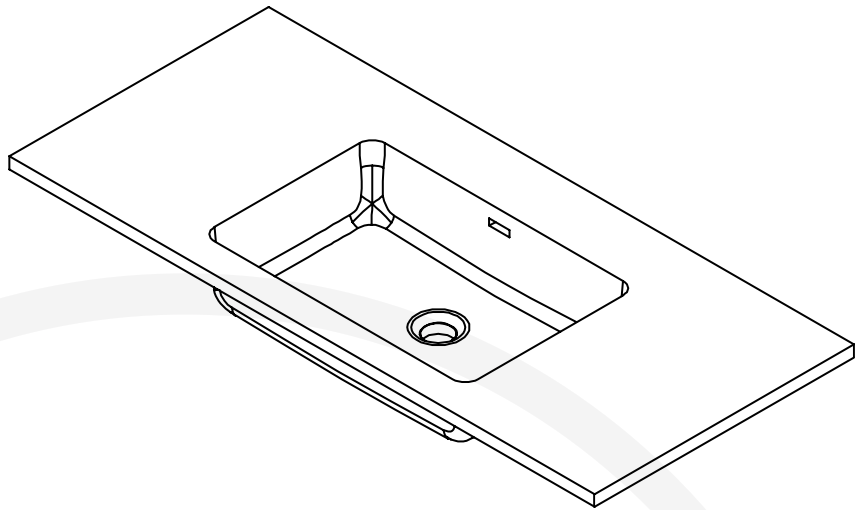

## Aden 48

**Dessus de vanités**    **Vanity Top**  
 Largeur: 1200 mm    Width: 47 1/4"  
 Profondeur: 480 mm    Depth: 18 7/8"  
 Hauteur: 150 mm    Height: 5 7/8"

### MESURES DÉTAILLÉES DETAILED MEASUREMENTS

Pour une précision optimale, les dimensions sont indiquées en unités métrique.

Les dispositions suivantes vous sont offertes uniquement à titre de recommandation. L'installation de meubles de vanités ou de miroirs LED doit être faite par des professionnels certifiés. Nordlyss ne pourrait être tenu responsable en cas d'accident ou de mauvaise manipulation de ses produits.