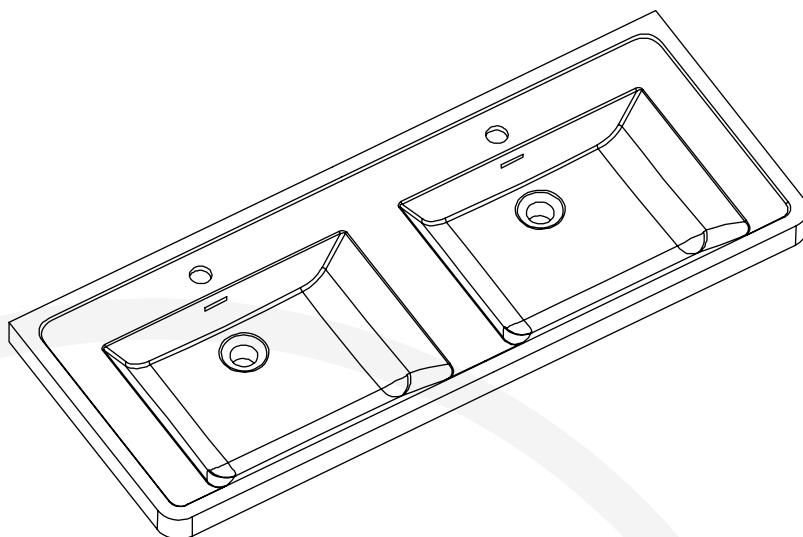

DD4819B01RO

ROSS 48

Dessus de vanités **Vanity Top**
 Largeur: 1200 mm Width: 47 1/4"
 Profondeur: 480 mm Depth: 18 7/8"
 Hauteur: 140 mm Height: 5 1/2"

MESURES DÉTAILLÉES DETAILED MEASUREMENTS

Pour une précision optimale, les dimensions sont indiquées en unités métrique.

Les dispositions suivantes vous sont offertes uniquement à titre de recommandation. L'installation de meubles de vanités ou de miroirs LED doit être faite par des professionnels certifiés. Nordlyss ne pourrait être tenu responsable en cas d'accident ou de mauvaise manipulation de ses produits.

For optimum precision, dimensions are given in metric units.

The following layouts are offered to you only as a recommendation. Installation of LED mirrors should be done by certified professionals. Nordlyss cannot be held responsible for any accident or improper handling of our products.