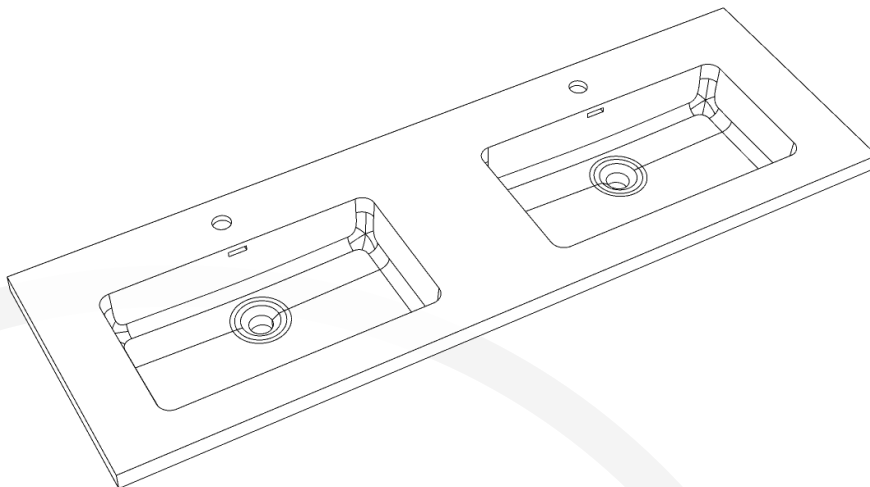

## ADEN 60

**Dessus de vanité**    **Vanity Top**  
 Largeur: 1513 mm    Width: 59 1/2"  
 Profondeur: 485 mm    Depth: 19"  
 Hauteur: 161 mm    Height: 6 1/4"

### MESURES DÉTAILLÉES DETAILED MEASUREMENTS

Pour une précision optimale, les dimensions sont indiquées en unités métrique.

Les dispositions suivantes vous sont offertes uniquement à titre de recommandation. L'installation de meubles de vanités ou de miroirs LED doit être faite par des professionnels certifiés. Nordlyss ne pourrait être tenu responsable en cas d'accident ou de mauvaise manipulation de ses produits.