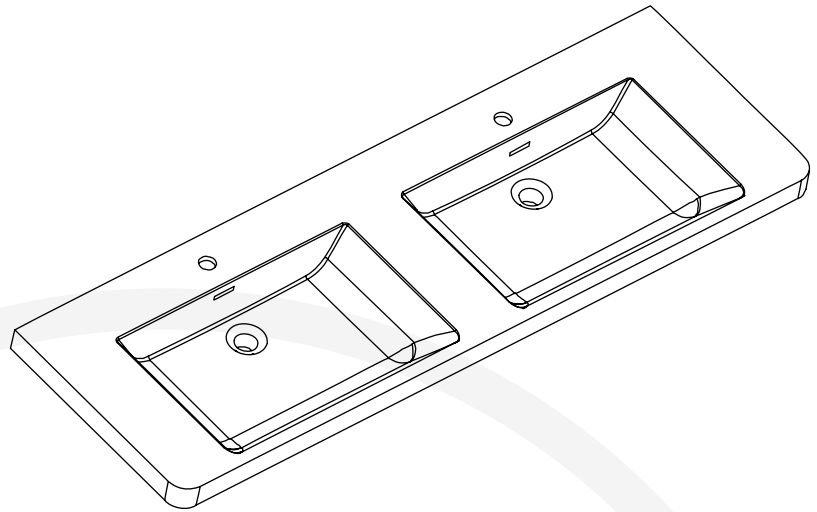

## ROSS 60

**Dessus de vanités** **Vanity Top**  
 Largeur: 1500 mm Width: 59 1/8"  
 Profondeur: 480 mm Depth: 18 7/8"  
 Hauteur: 140 mm Height: 5 1/2"

### MESURES DÉTAILLÉES DETAILED MEASUREMENTS

Pour une précision optimale, les dimensions sont indiquées en unités métrique.

Les dispositions suivantes vous sont offertes uniquement à titre de recommandation. L'installation de meubles de vanités ou de miroirs LED doit être faite par des professionnels certifiés. Nordlyss ne pourrait être tenu responsable en cas d'accident ou de mauvaise manipulation de ses produits.