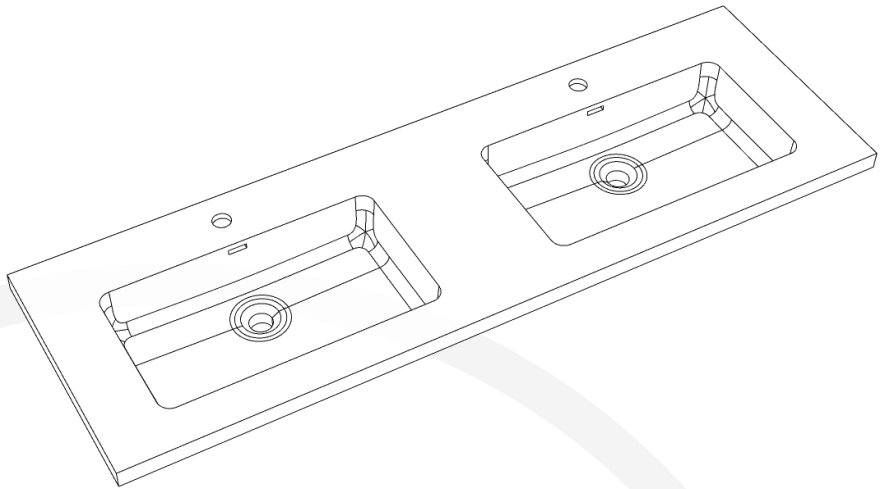

## ADEN 60

**Dessus de vanité**    **Vanity Top**  
 Largeur: 1513 mm    Width: 59 1/2"  
 Profondeur: 485 mm    Depth: 19"  
 Hauteur: 161 mm    Height: 6 1/4"

### MESURES DÉTAILLÉES DETAILED MEASUREMENTS

Pour une précision optimale, les dimensions sont indiquées en unités métrique.

Les dispositions suivantes vous sont offertes uniquement à titre de recommandation. L'installation de meubles de vanités ou de miroirs LED doit être faite par des professionnels certifiés. Nordlyss ne pourrait être tenu responsable en cas d'accident ou de mauvaise manipulation de ses produits.