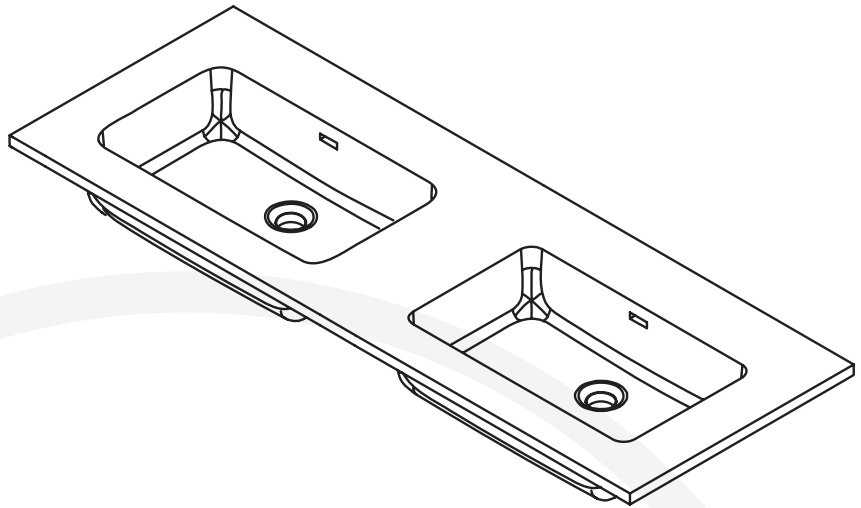

DD6019Q02AD-NP

ADEN 60

Dessus de vanité **Vanity Top**
 Largeur: 1500 mm Width: 59"
 Profondeur: 483 mm Depth: 19"
 Hauteur: 150 mm Height: 5 7/8"

MESURES DÉTAILLÉES DETAILED MEASUREMENTS

Pour une précision optimale, les dimensions sont indiquées en unités métrique.

Les dispositions suivantes vous sont offertes uniquement à titre de recommandation. L'installation de meubles de vanités ou de miroirs LED doit être faite par des professionnels certifiés. Nordlyss ne pourrait être tenu responsable en cas d'accident ou de mauvaise manipulation de ses produits.