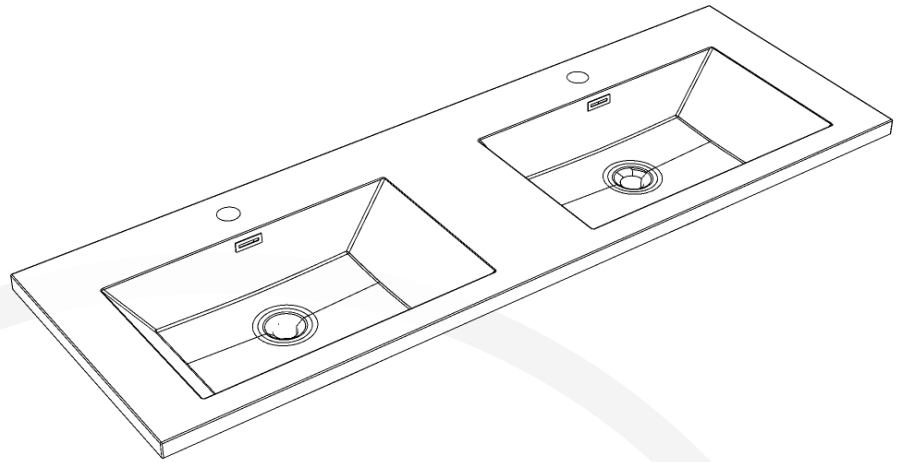

DD6020B01PL

PLATA 60

Dessus de vanité **Vanity Top**
 Largeur: 1500 mm Width: 59"
 Profondeur: 500 mm Depth: 19 ½"
 Hauteur: 179 mm Height: 7"

MESURES DÉTAILLÉES DETAILED MEASUREMENTS

Pour une précision optimale, les dimensions sont indiquées en unités métrique.

Les dispositions suivantes vous sont offertes uniquement à titre de recommandation. L'installation de meubles de vanités ou de miroirs LED doit être faite par des professionnels certifiés. Nordlyss ne pourrait être tenu responsable en cas d'accident ou de mauvaise manipulation de ses produits.

For optimum precision, dimensions are given in metric units.

The following layouts are offered to you only as a recommendation. Installation of LED mirrors should be done by certified professionals. Nordlyss cannot be held responsible for any accident or improper handling of our products.