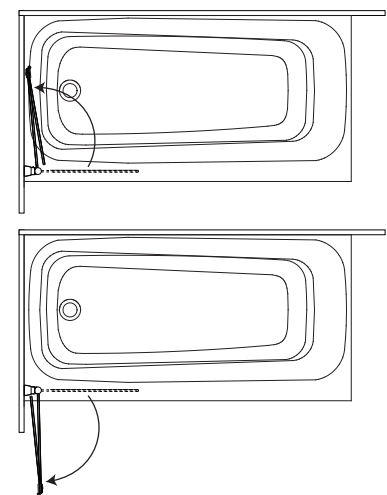

Caractéristiques

- Écran de baignoire à pivot **sans cadre**
- Porte articulée à double pivot
- Ajustement de 25 mm (1")
- Verre trempé de 6 mm (1/4") d'épaisseur
- Réversible (ouverture à gauche ou à droite)
- Hauteur de la porte de 1423 mm (56")

Finis

- Chrome :
- DR1450-110-XXX
- Nickel brossé :
- DR1450-120-XXX
- Noir mat :
- DR1450-160-XXX

Motif du verre

- Verre trempé clair :
- DR1450-XXX-000

NOTES D'INSTALLATION

L'installation doit être conforme aux instructions d'installation fournies avec le produit.

DR1450-XXX-XXX; Écran ouverture à gauche illustrée

Mouvement du 1^{er} panneau

Mouvement du 2^e panneau

Important : Les dimensions sont approximatives et sont sujettes à changements sans préavis. Veuillez vous référer aux instructions d'installation.