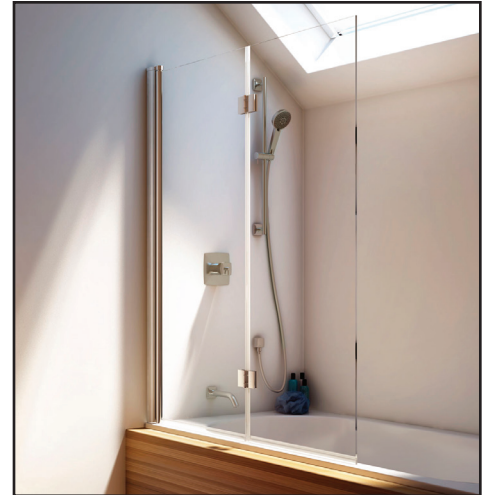

Caractéristiques

- Écran de baignoire à pivot **sans cadre**
- Porte articulée à double pivot
- Ajustement de 25 mm (1")
- Verre trempé de 6 mm (1/4") d'épaisseur
- Réversible (ouverture à gauche ou à droite)
- Hauteur de la porte de 1423 mm (56")

Finis

- Chrome :
- DR1450-110-XXX
- Nickel brossé :
- DR1450-120-XXX
- Noir mat :
- DR1450-160-XXX

Motif du verre

- Verre trempé clair :
- DR1450-XXX-000

NOTES D'INSTALLATION

L'installation doit être conforme aux instructions d'installation fournies avec le produit.