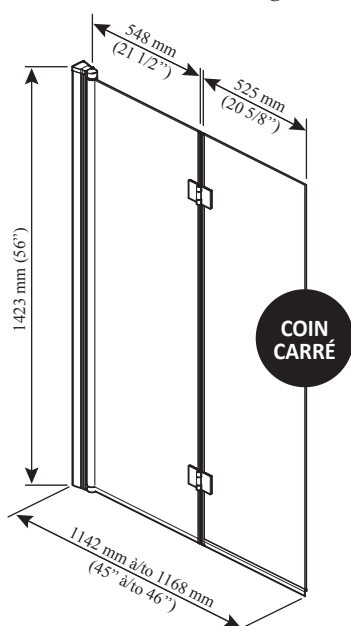

Caractéristiques

- Écran de baignoire à pivot **sans cadre**
- Porte articulée à double pivot
- Ajustement de 25 mm (1")
- Verre trempé de 6 mm (1/4") d'épaisseur
- Réversible (ouverture à gauche ou à droite)
- Hauteur de la porte de 1423 mm (56")

Finis

- Chrome :
- DR1450-110-XXX
- Nickel brossé :
- DR1450-120-XXX
- Noir mat :
- DR1450-160-XXX

Motif du verre

- Verre trempé clair :
- DR1450-XXX-000

NOTES D'INSTALLATION

L'installation doit être conforme aux instructions d'installation fournies avec le produit.

DR1450-XXX-XXX; Écran ouverture à gauche illustrée

Mouvement du 1^{er} panneau

Mouvement du 2^e panneau

Important : Les dimensions sont approximatives et sont sujettes à changements sans préavis. Veuillez vous référer aux instructions d'installation.