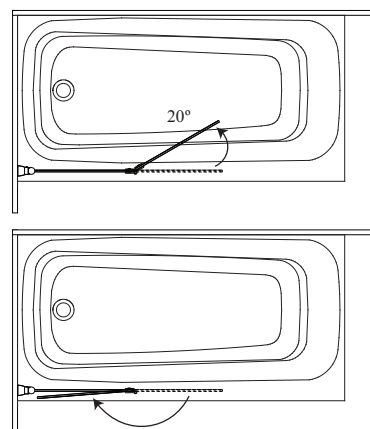

Mouvement du 1er panneau