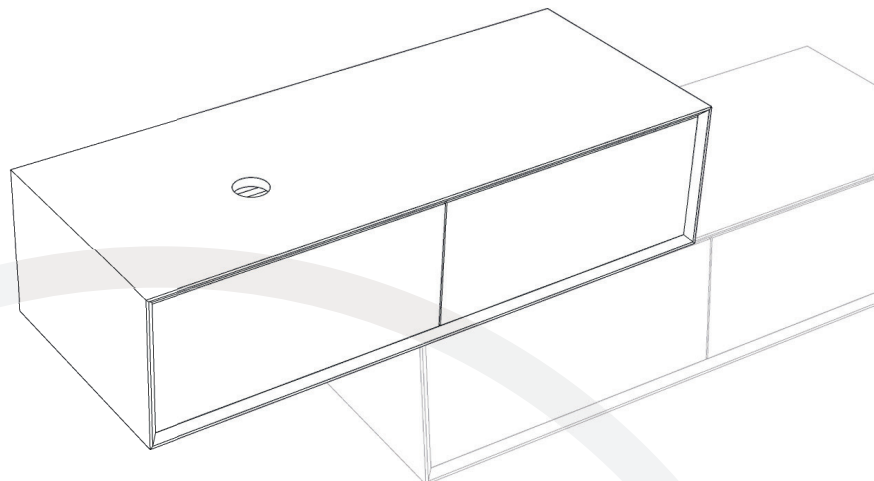

REMUS 48

Meuble vanité

Largeur: 1195 mm

Profondeur: 480 mm

Hauteur: 280 mm

Vanity Furniture

Width: 47 1/4"

Depth: 18 7/8"

Height: 11 7/8"

MESURES DÉTAILLÉES

DETAILED MEASUREMENTS

Pour une précision optimale, les dimensions sont indiquées en unités métrique.

Les dispositions suivantes vous sont offertes uniquement à titre de recommandation. L'installation de meubles de vanités ou de miroirs LED doit être faite par des professionnels certifiés. Nordlyss ne pourrait être tenu responsable en cas d'accident ou de mauvaise manipulation de ses produits.