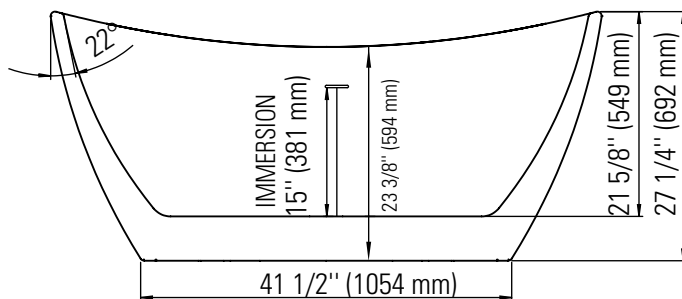

Produits Neptune
Rouge

FLORENCE 3260F1

Bain

Pattes ajustables
Fond surélevé (AFR)

* Toutes ces dimensions sont approximatives et sujettes à changements sans préavis.
Veuillez vous référer au guide d'installation avant d'installer l'unité .