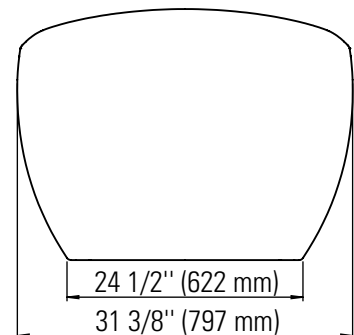

Produits Neptune
Rouge

FLORENCE 3260F1

Bain

Pattes ajustables
Fond surélevé (AFR)

* Toutes ces dimensions sont approximatives et sujettes à changements sans préavis.
Veuillez vous référer au guide d'installation avant d'installer l'unité .