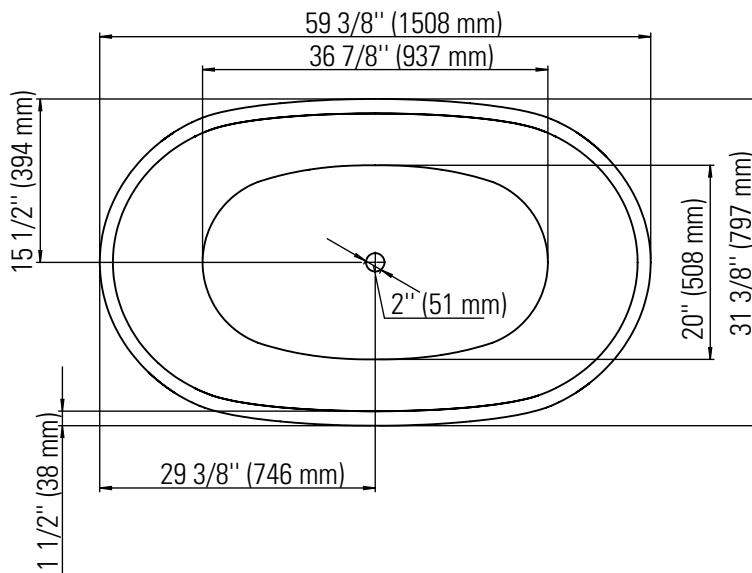

Produits Neptune
Rouge

FLORENCE 3260F1

Bain

Pattes ajustables
Fond surélevé (AFR)

* Toutes ces dimensions sont approximatives et sujettes à changements sans préavis.
Veuillez vous référer au guide d'installation avant d'installer l'unité .