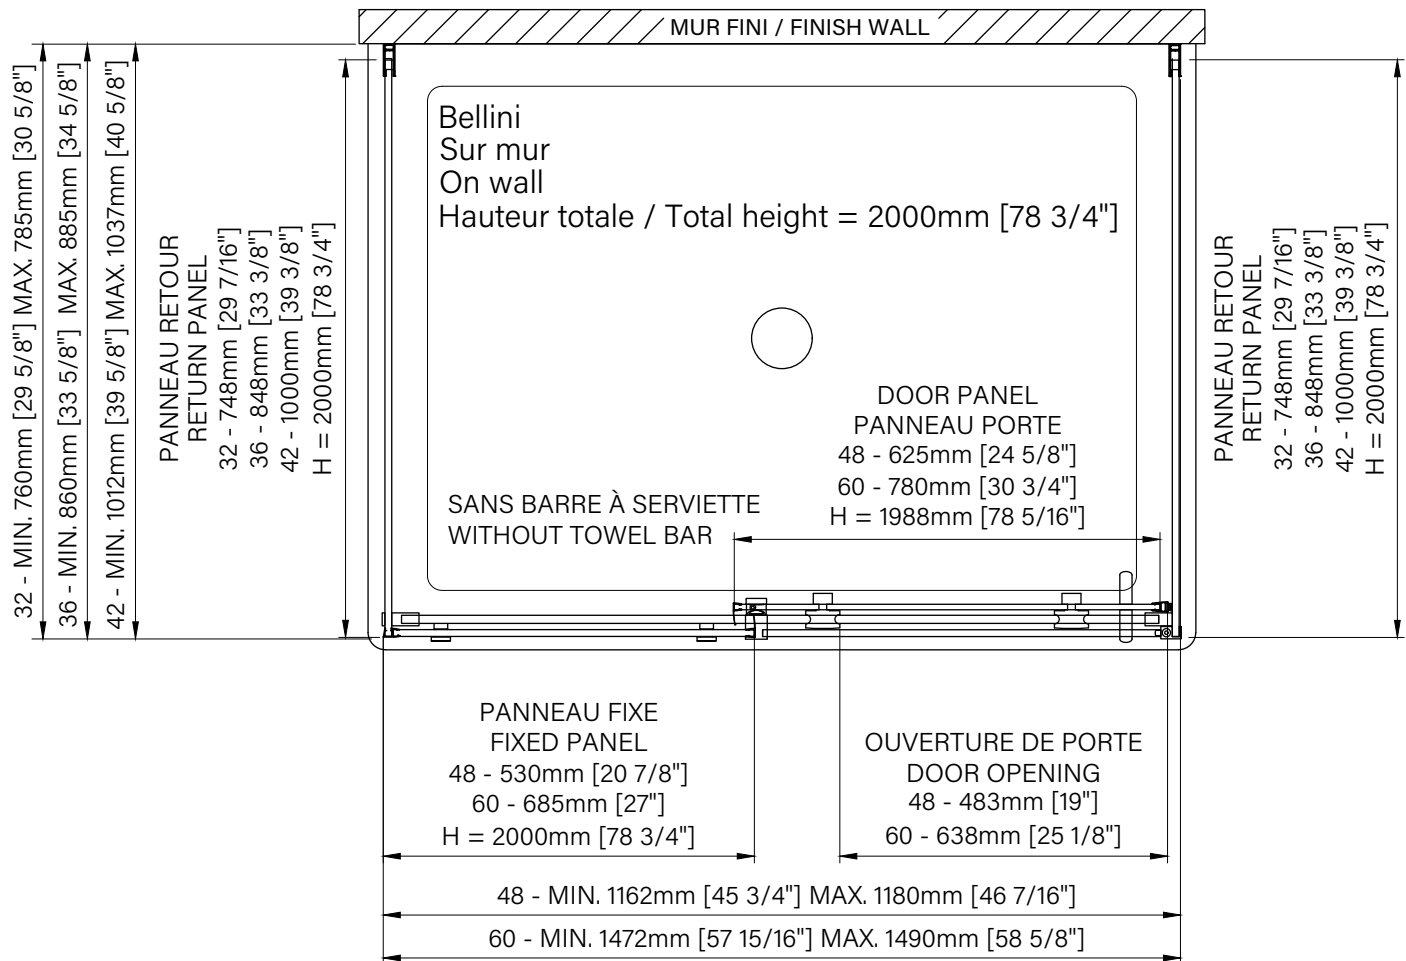

- | | |
|--|--|
| 48" : DH0248SW_0
81" x 9" x 5", 16lbs
2057mm x 229mm x 127mm, 74kg | 60" : DH0260SW_0
81" x 9" x 5", 17lbs
2057mm x 229mm x 127mm, 76kg |
|--|--|

Kit de quincaillerie de retour Return hardware kit

- | |
|---|
| 32", 36" & 42" : DH0201RX_0
85" x 3" x 3", 6lbs
2159mm x 76mm x 76mm, 2.7kg |
|---|

Panneau de retour / Return panel

- | | | |
|--|--|--|
| 32" : DG0232RX01
80" x 31" x 1", 86lbs
2032mm x 787mm x 25mm, 39kg | 36" : DG0236RX01
80" x 34" x 1", 97lbs
2032mm x 864mm x 25mm, 44kg | 42" : DG0242RX01
80" x 40" x 1", 115lbs
2032mm x 1016mm x 25mm, 52.2kg |
|--|--|--|

**Les dimensions d'emballage peuvent varier ou changer sans préavis.
**Packaging dimensions may vary or change without notice.

Bellini

Porte de douche à roulement
 Sur mur 1 porte, 1 fixe & 2 retour
 Configurations disponibles :
 48" / 60"

Rolling shower door
 On wall 1 door, 1 fixed & 2 returns
 Available configurations :
 48" / 60"

Les dimensions sont soumises à des tolérances de fabrication et peuvent changer sans préavis
 The dimensions are subject to manufacturer's tolerance and may change without notice.