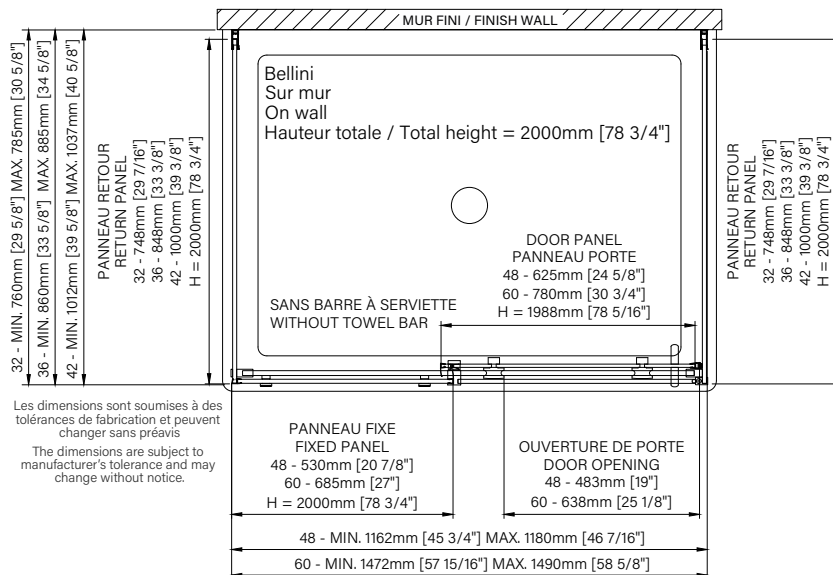

Sur mur / On wall

Porte de douche à roulement
Verre clair
Sur mur 1 porte, 1 fixe & 2 retour

Rolling shower door
Clear glass
On wall 1 door, 1 fixed & 2 returns

Bellini

- Roulement à billes doux garantie à vie
  Soft ball bearing lifetime warranty
- Épaisseur de verre
  Glass thickness **8-10mm**
  5/16"-3/8"
- Installation rapide et facile
  Fast & easy installation
- Traitement de verre Zitta Clean
  Zitta Clean glass treatment
- Porte réversible
  Reversible door
- Fermeture aimanté
  Magnet closing
- Cappuchon de finition
  Top cover cap
- Installation par joint de serrage
  Squeeze gasket installation
- Guide de bas de porte Zitta Clip
  Zitta Clip bottom door guide

Caractéristiques :

- Hauteur de 78 3/4" (2000mm)
- Crochet à serviette inclus
- Guide de bas de porte Zitta Clip pour faciliter le nettoyage
- Seuil en aluminium et joint d'étanchéité
- Verre trempé sécuritaire aux arêtes polies
- Anti-saut et butée d'arrêt de porte

Features :

- Height of 78 3/4" (2000mm)
- Towel hook included
- Zitta Clip bottom door guide to ease cleaning
- Aluminum threshold and sealing gaskets
- Safe tempered glass with polished edges
- Door anti-jump and stopper

Configurations :

- 48" DB14800WSTC_1
- 60" DB16000WSTC_1

Panneaux de retour Return panels

- 2x 32" DB23200PSTX_1
- 2x 36" DB23600PSTX_1
- 2x 42" DB24200PSTX_1

zitta.ca

Dimensions d'emballage / Packaging dimensions :

Panneau de porte / Door panel

48" : DG0248SD01 80" x 26" x 1", 73lbs 2032mm x 660mm x 25mm, 33.1kg	60" : DG0260SD01 80" x 32" x 1", 90lbs 2032mm x 813mm x 25mm, 40.8kg

Panneau fixe / Fixed panel

48" : DG0248SFX1 80" x 22" x 1", 64lbs 2032mm x 559mm x 25mm, 29kg	60" : DG0260SFX1 80" x 28" x 1", 82lbs 2032mm x 711mm x 25mm, 37.2kg

Kit de quincaillerie / Hardware kit

48" : DH0248SW_0 81" x 9" x 5", 16lbs 2057mm x 229mm x 127mm, 74kg	60" : DH0260SW_0 81" x 9" x 5", 17lbs 2057mm x 229mm x 127mm, 76kg

Kit de quincaillerie de retour Return hardware kit

32", 36" & 42" : DH0201RX_0 85" x 3" x 3", 6lbs 2159mm x 76mm x 76mm, 2.7kg

Panneau de retour / Return panel

32" : DG0232RX01 80" x 31" x 1", 86lbs 2032mm x 787mm x 25mm, 39kg	36" : DG0236RX01 80" x 34" x 1", 97lbs 2032mm x 864mm x 25mm, 44kg	42" : DG0242RX01 80" x 40" x 1", 115lbs 2032mm x 1016mm x 25mm, 52.2kg