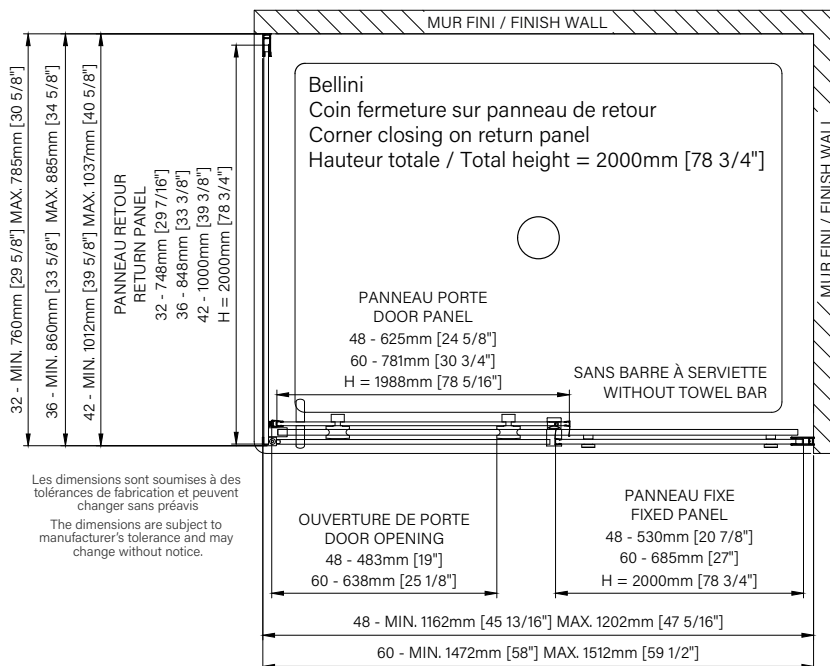

Caractéristiques :

- Hauteur de 78 3/4" (2000mm)
- Crochet à serviette inclus
- Guide de bas de porte Zitta Clip pour faciliter le nettoyage
- Seuil en aluminium et joint d'étanchéité
- Verre trempé sécuritaire aux arêtes polies
- Anti-saut et butée d'arrêt de porte

Features :

- Height of 78 3/4" (2000mm)
- Towel hook included
- Zitta Clip bottom door guide to ease cleaning
- Aluminum threshold and sealing gaskets
- Safe tempered glass with polished edges
- Door anti-jump and stopper

Configurations :

- 48" DB14800ASTC_1
- 60" DB16000ASTC_1

Panneaux de retour Return panels

- 32" DB23200PSTX_1
- 36" DB23600PSTX_1
- 42" DB24200PSTX_1

zitta.ca

Dimensions d'emballage / Packaging dimensions :

Panneau de porte / Door panel

48" : DG0248SD01 80" x 26" x 1", 73lbs
2032mm x 660mm x 25mm, 331kg

60" : DG0260SD01 80" x 32" x 1", 90lbs
2032mm x 813mm x 25mm, 40.8kg

Panneau fixe / Fixed panel

48" : DG0248SFX1 80" x 22" x 1", 64lbs
2032mm x 559mm x 25mm, 29kg

60" : DG0260SFX1 80" x 28" x 1", 82lbs
2032mm x 711mm x 25mm, 37.2kg

Panneau de retour / Return panel

32" : DG0232RX01 80" x 31" x 1", 86lbs
2032mm x 787mm x 25mm, 39kg

36" : DG0236RX01 80" x 34" x 1", 97lbs
2032mm x 864mm x 25mm, 44kg

42" : DG0242RX01 80" x 40" x 1", 115lbs
2032mm x 1016mm x 25mm, 52.2kg

Kit de quincaillerie / Hardware kit

48" : DH0248SX_0 81" x 7" x 3", 12lbs
2057mm x 178mm x 76mm, 5.5kg

60" : DH0260SX_0 81" x 7" x 3", 13lbs
2057mm x 178mm x 76mm, 5.7kg

32", 36" & 42" : DH0201RX_0
85" x 3" x 3", 6lbs
2159mm x 76mm x 76mm, 2.7kg