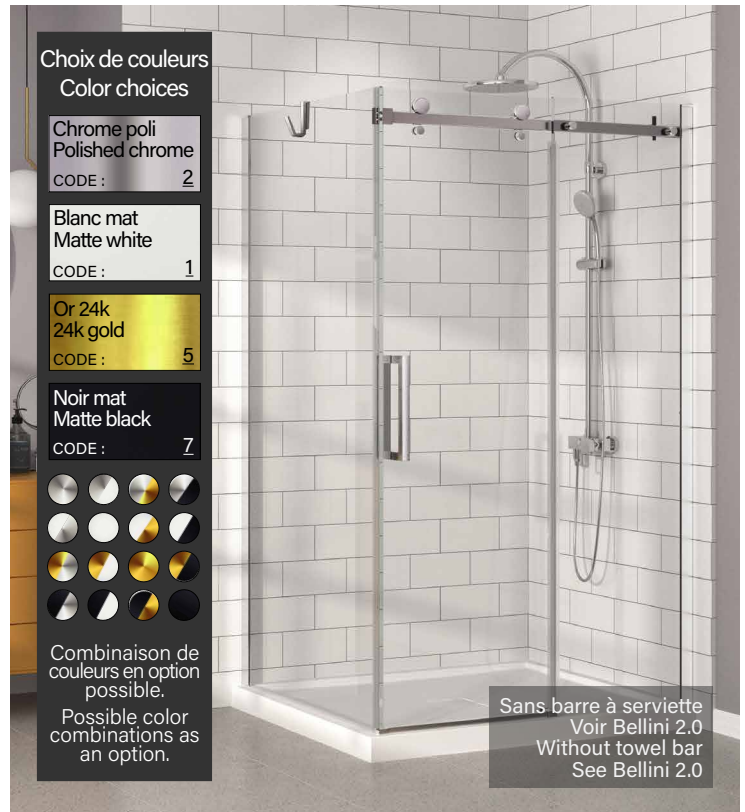

En coin / Corner

Porte de douche à roulement
Verre clair, ouverture sur retour
1 porte, 1 fixe & 1 retour

Rolling shower door
Clear glass, on return opening
1 door, 1 fixed & 1 return

Bellini

Roulement à billes doux garantie à vie
Soft ball bearing lifetime warranty

Épaisseur de verre
Glass thickness

Installation rapide et facile
Fast & easy installation

Traitement de verre Zitta Clean
Zitta Clean glass treatment

Porte réversible
Reversible door

Fermeture aimanté
Magnet closing

Cappuchon de finition
Top cover cap

Installation par joint de serrage
Squeeze gasket installation

Guide de bas de porte Zitta Clip
Zitta Clip bottom door guide

Choix de couleurs
Color choices

Chrome poli
Polished chrome
CODE : 2

Blanc mat
Matte white
CODE : 1

Or 24k
24k gold
CODE : 5

Noir mat
Matte black
CODE : 7

Combinaison de couleurs en option possible.

Possible color combinations as an option.

Sans barre à serviette
Voir Bellini 2.0
Without towel bar
See Bellini 2.0