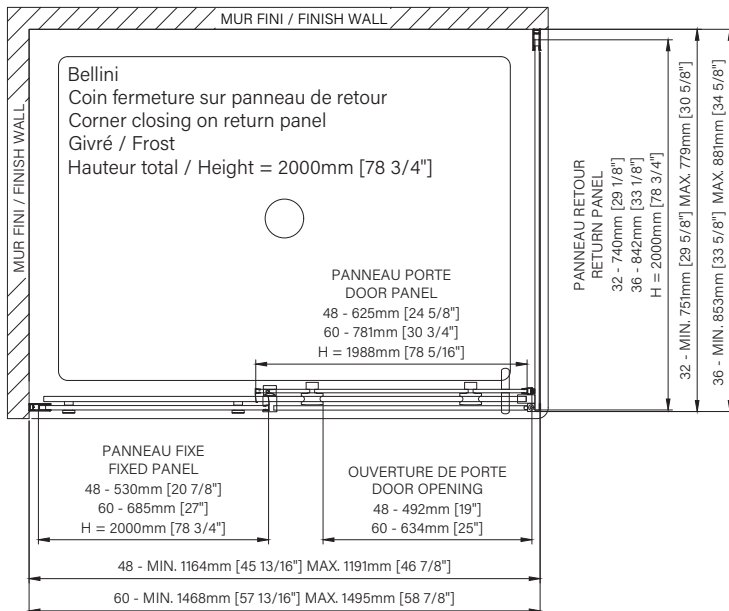

En coin / Corner

Porte de douche à roulement
Verre givré, ouverture sur retour
1 porte, 1 fixe & 1 retour

Rolling shower door
Frosted glass, on return opening
1 door, 1 fixed & 1 return

Bellini

Roulement à billes doux garantie à vie
Soft ball bearing lifetime warranty

Épaisseur de verre
Glass thickness

Installation rapide et facile
Fast & easy installation

Traitement de verre Zitta Clean
Zitta Clean glass treatment

Porte réversible
Reversible door

Fermeture aimanté
Magnet closing

Cappuchon de finition
Top cover cap

Installation par joint de serrage
Squeeze gasket installation

Guide de bas de porte Zitta Clip
Zitta Clip bottom door guide

Caractéristiques :

- Hauteur de 78 3/4" (2000mm)
- Guide de bas de porte Zitta Clip pour facilité le nettoyage
- Seuil en aluminium et joint d'étanchéité
- Verre trempé sécuritaire aux arêtes polies
- Anti-saut et butée d'arrêt de porte

Features :

- Height of 78 3/4" (2000mm)
- Zitta Clip bottom door guide to ease cleaning
- Aluminum threshold and sealing gaskets
- Safe tempered glass with polished edges
- Door anti-jump and stopper

Configurations :

- 48" DBM4800AST_24
- 60" DBM6000AST_24

Gauche / Left = G
Droite / Right = H

Panneaux de retour Return panels

- 32" DBM3200PST_24
- 36" DBM3600PST_24

zitta.ca

Dimensions d'emballage / Packaging dimensions :

Assemblage de porte / Door assembly :

60" : DBM6000AST_24 48" : DBM4800AST_24
Box #1&2 / Boîtes #1&2 : Box #1&2 / Boîtes #1&2 :
80 3/4" x 32 7/8" x 5", 168lbs 80 3/4" x 26 3/4" x 5", 135lbs
2050mm x 776mm x 127mm, 76kg 2050mm x 680mm x 127mm, 61kg

Assemblage de retour / Return assembly :

32" : DBM3200PST_24 36" : DBM3600PST_24
Box #3 / Boîtes #3 : Box #3 / Boîtes #3 :
82 3/8" x 33 1/4" x 2 3/8", 95lbs 82 3/8" x 37 1/4" x 2 3/8", 106lbs
2090mm x 845mm x 60mm, 43kg 2090mm x 945mm x 60mm, 48kg

Gauche / Left = G
Droite / Right = H