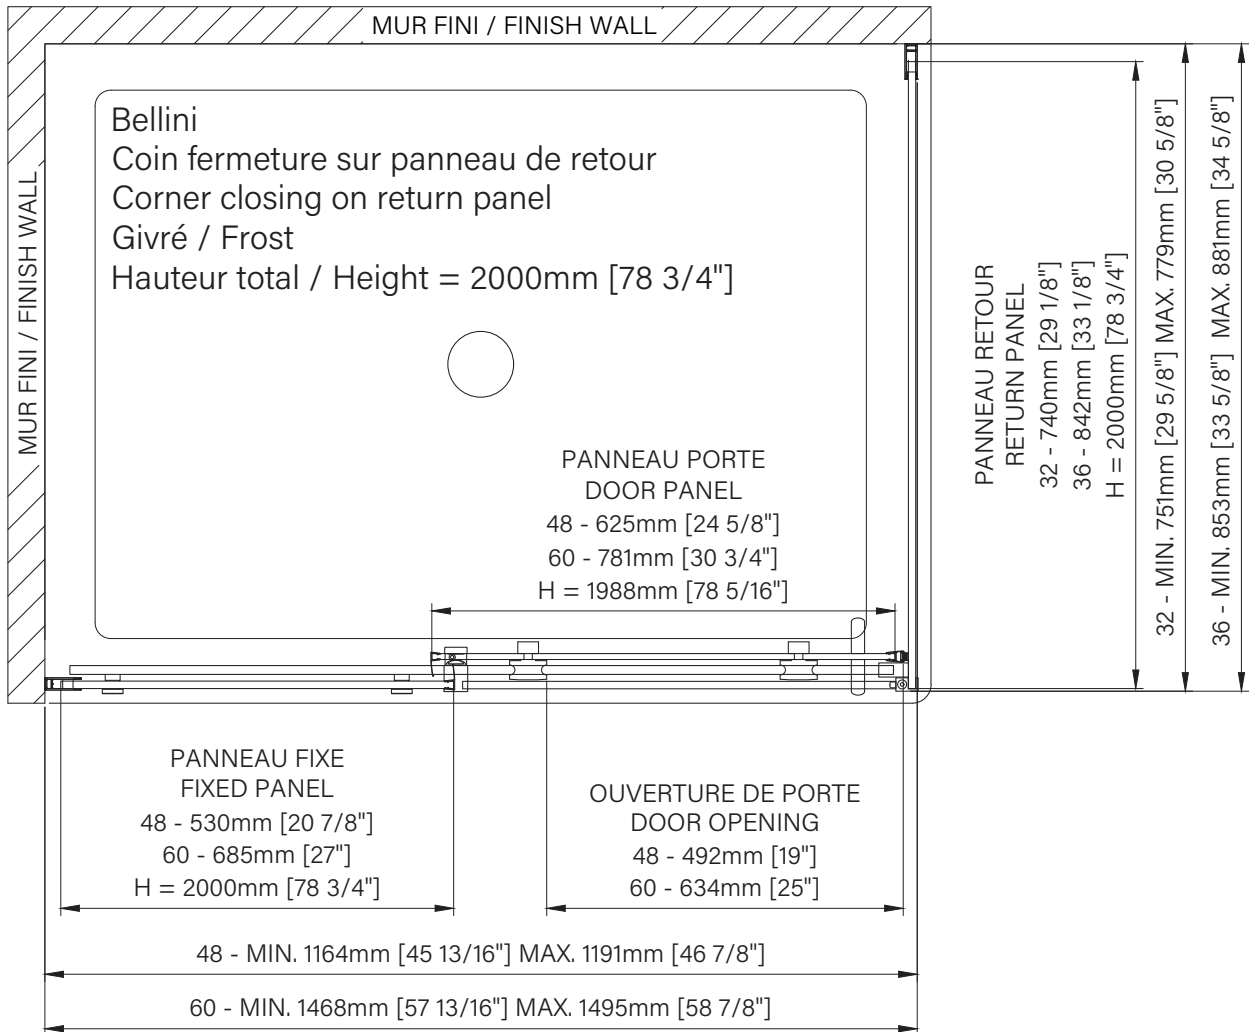

Bellini

Rolling shower door
Corner frost 1 door, 1 fixed, 1 return
Closing on return panel
Available configurations :
48" / 60"

Porte de douche à roulement
Coin givré 1 porte, 1 fixe, 1 retour
Fermeture sur panneau de retour
Configurations disponibles :
48" / 60"

*Should be assembled as shown, not reversible.

*Doit être assemblé comme illustré, non réversible.

**The dimensions are subject to manufacturer's tolerance and may change without notice.

**Les dimensions sont soumises à des tolérances de fabrication et peuvent changer sans préavis.

www.zitta.ca