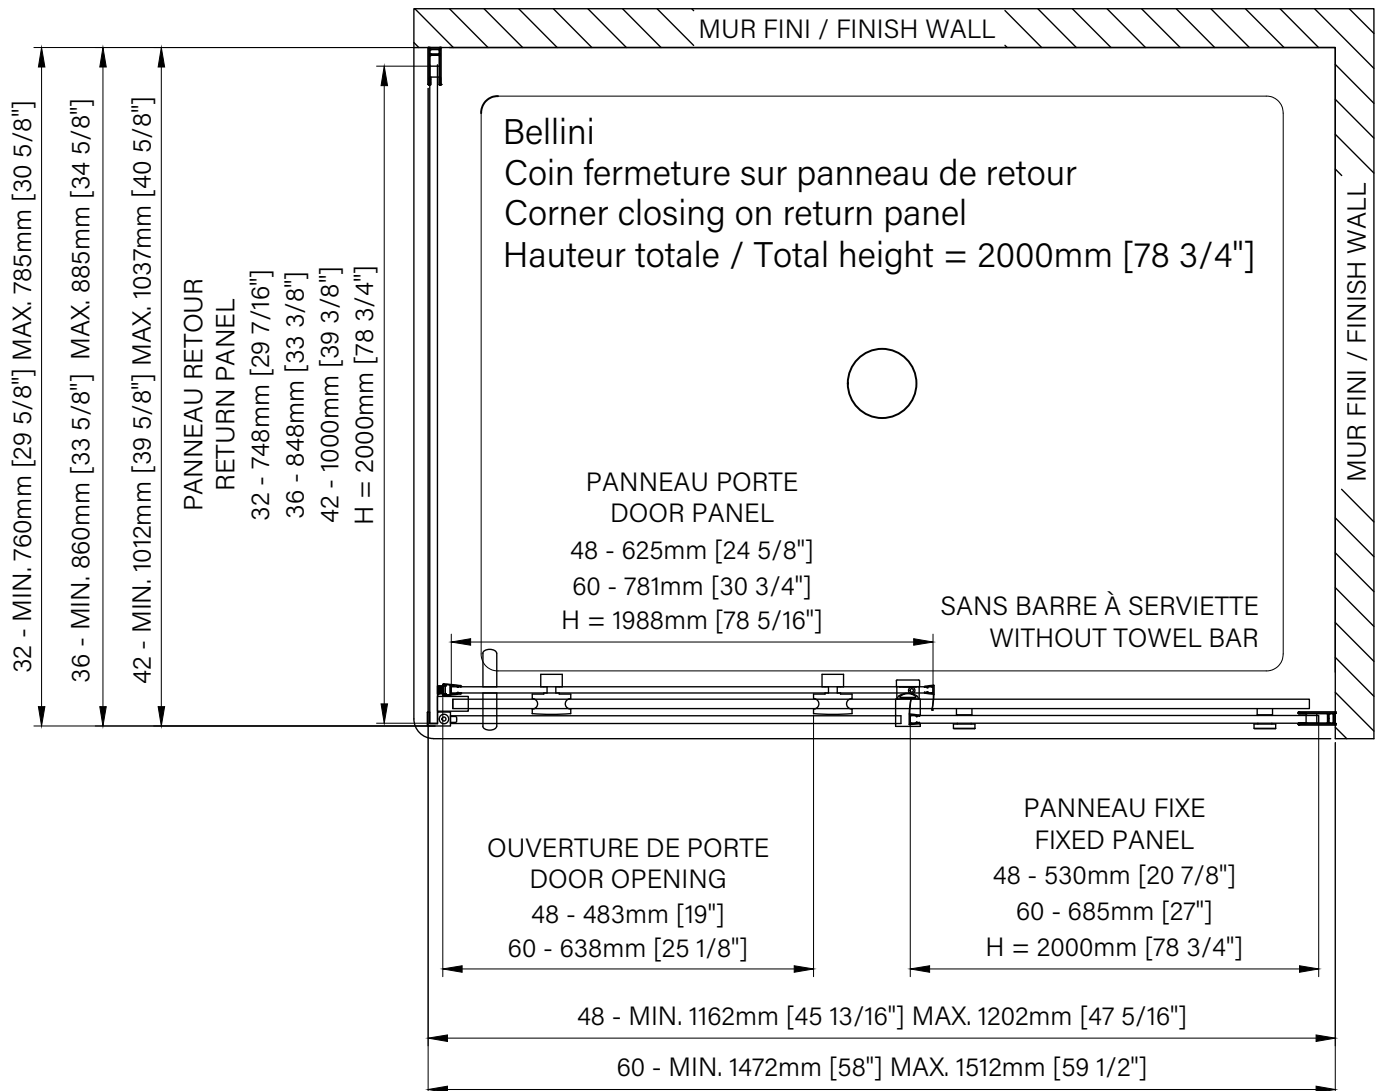

Bellini

Porte de douche à roulement
En coin 1 porte, 1 fixe & 1 retour
Ouverture sur retour
Configurations disponibles :
48" / 60"

Rolling shower door
Corner 1 door, 1 fixed & 1 return
On return opening
Available configurations :
48" / 60"

Les dimensions sont soumises à des tolérances de fabrication et peuvent changer sans préavis
The dimensions are subject to manufacturer's tolerance and may change without notice.

zitta.ca