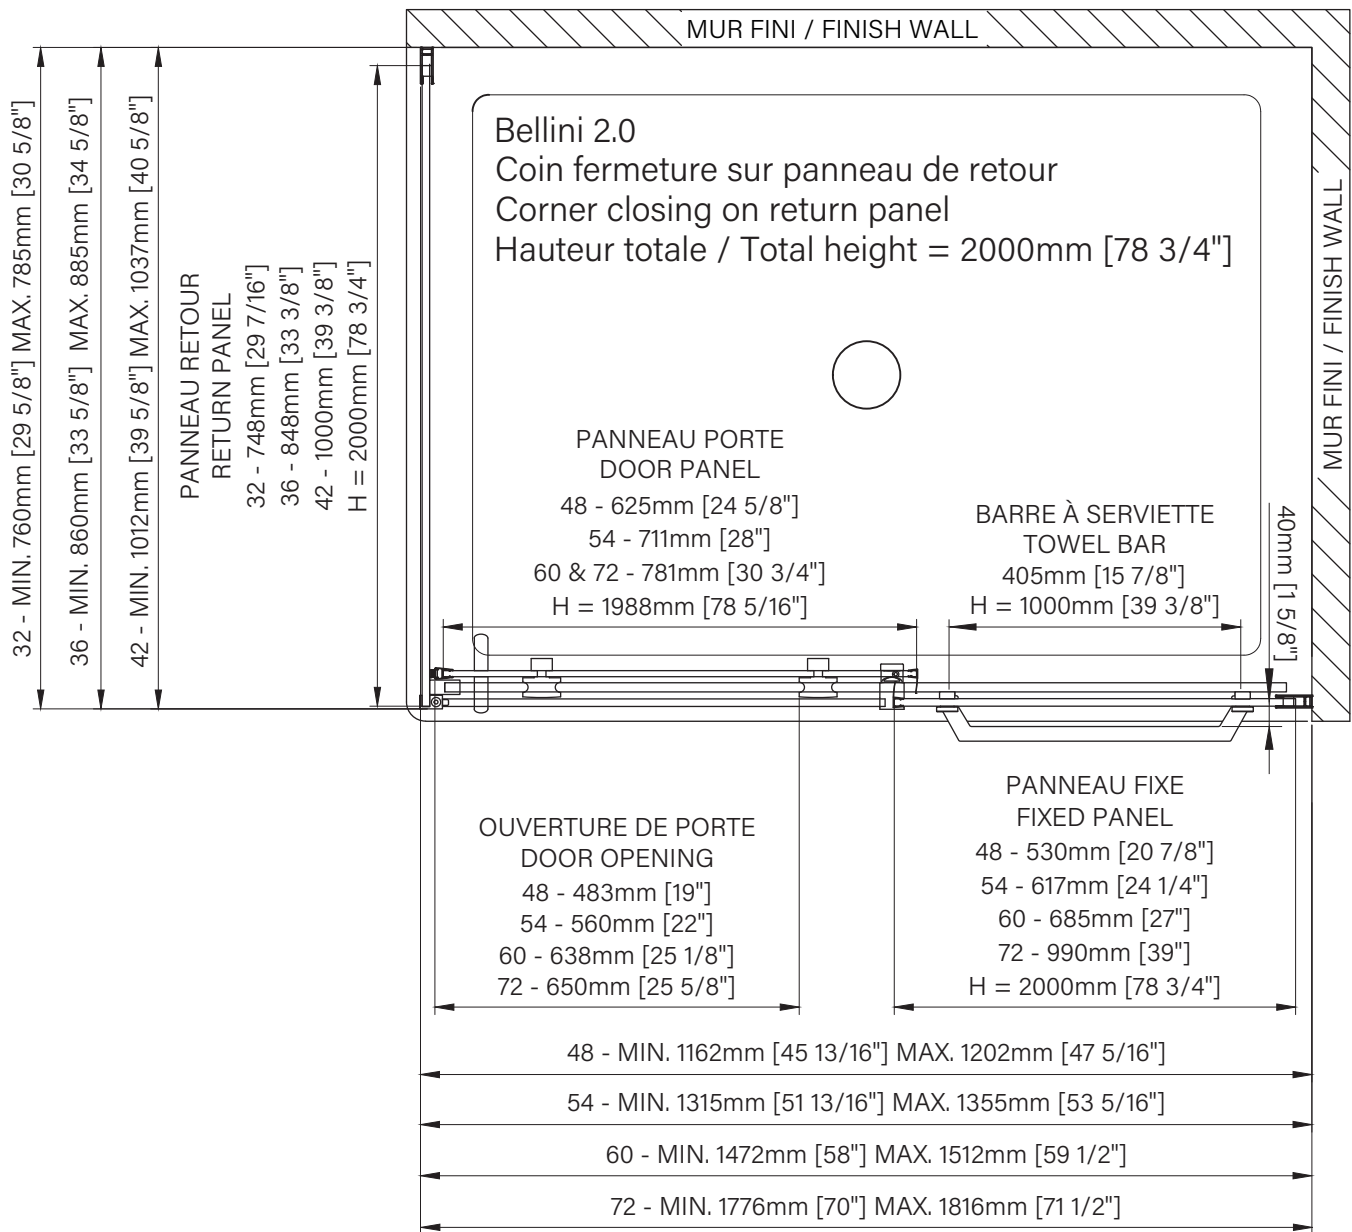

Panneau fixe / Fixed panel

48" : DG0248SF01 80" x 22" x 1", 64lbs 2032mm x 559mm x 25mm, 29kg	60" : DG0260SF01 80" x 28" x 1", 82lbs 2032mm x 711mm x 25mm, 372kg
54" : DG0254SF01 80" x 25" x 1", 73lbs 2032mm x 635mm x 25mm, 33kg	70" : DG0272SF01 80" x 40" x 1", 115lbs 2032mm x 1016mm x 25mm, 52kg

**Les dimensions d'emballage peuvent varier ou changer sans préavis.
**Packaging dimensions may vary or change without notice.

zitta.ca

Bellini 2.0

Rolling shower door
 Corner 1 door, 1 fixed, 1 return
 Closing on return panel
 Available configurations :
 48" / 54" / 60" / 72"

Porte de douche à roulement
Coin 1 porte, 1 fixe, 1 retour
Fermeture sur panneau de retour
Configurations disponibles :
48" / 54" / 60" / 72"

Bellini 2.0

Baignoire en coin / Corner bathtub

Porte de douche à roulement
Verre clair, ouverture sur retour
1 porte, 1 fixe & 1 retour