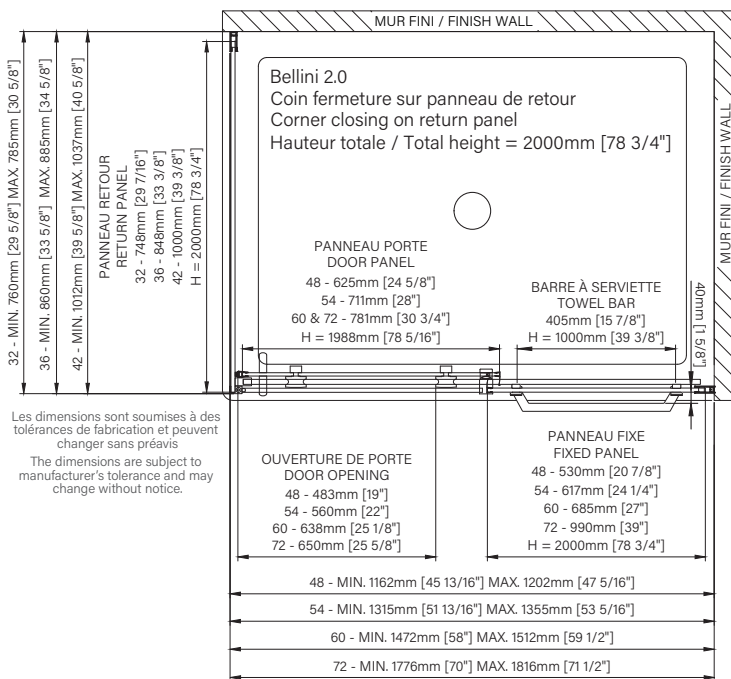

Caractéristiques :

- Hauteur de 78 3/4" (2000mm)
- Barre et crochet à serviette inclus
- Guide de bas de porte Zitta Clip pour faciliter le nettoyage
- Seuil en aluminium et joint d'étanchéité
- Verre trempé sécuritaire aux arêtes polies
- Anti-saut et butée d'arrêt de porte

Features :

- Height of 78 3/4" (2000mm)
- Towel bar and hook included
- Zitta Clip bottom door guide to ease cleaning
- Aluminum threshold and sealing gaskets
- Safe tempered glass with polished edges
- Door anti-jump and stopper

Configurations :

- 48" DB24800ASTC_1
- 54" DB25400ASTC_1
- 60" DB26000ASTC_1
- 72" DB27200ASTC_1

Panneaux de retour Return panels

- 32" DB23200PSTX_1
- 36" DB23600PSTX_1
- 42" DB24200PSTX_1

Panneau de retour / Return panel

32" : DG0232RX01 80" x 31" x 1", 86lbs 2032mm x 787mm x 25mm, 39kg	36" : DG0236RX01 80" x 34" x 1", 97lbs 2032mm x 864mm x 25mm, 44kg	42" : DG0242RX01 80" x 40" x 1", 115lbs 2032mm x 1016mm x 25mm, 52.2kg

Kit de quincaillerie / Hardware kit

48" : DH0248SX_0 81" x 7" x 3", 12lbs 2057mm x 178mm x 76mm, 55kg	60" : DH0260SX_0 81" x 7" x 3", 13lbs 2057mm x 178mm x 76mm, 57kg
54" : DH0254SX_0 81" x 7" x 3", 12lbs 2057mm x 178mm x 76mm, 56kg	72" : DH0272SX_0 81" x 7" x 3", 13lbs 2057mm x 178mm x 76mm, 59kg

32", 36" & 42" : DH0201RX_0 85" x 3" x 3", 6lbs 2159mm x 76mm x 76mm, 2.7kg

Dimensions d'emballage / Packaging dimensions :

Panneau de porte / Door panel

48" : DG0248SD01 80" x 26" x 1", 73lbs 2032mm x 660mm x 25mm, 331kg	60" & 72" : DG0260SD01 80" x 32" x 1", 90lbs 2032mm x 813mm x 25mm, 408kg
54" : DG0254SD01 80" x 29" x 1", 82lbs 2032mm x 737mm x 25mm, 372kg	

Panneau fixe / Fixed panel

48" : DG0248SF01 80" x 22" x 1", 64lbs 2032mm x 559mm x 25mm, 29kg	60" : DG0260SF01 80" x 28" x 1", 82lbs 2032mm x 711mm x 25mm, 372kg
54" : DG0254SF01 80" x 25" x 1", 73lbs 2032mm x 635mm x 25mm, 33kg	70" : DG0272SF01 80" x 40" x 1", 115lbs 2032mm x 1016mm x 25mm, 52kg

zitta.ca