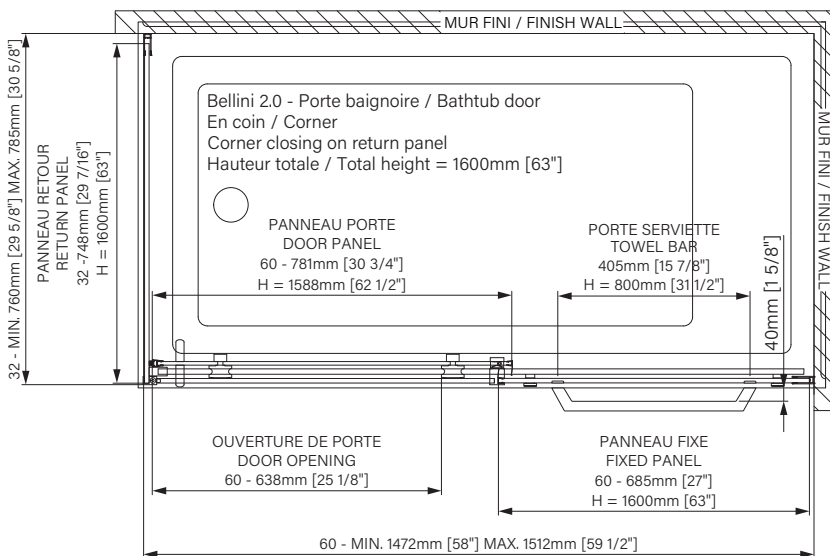

Bellini 2.0

Baignoire en coin / Corner bathtub

Porte de douche à roulement
Verre clair, ouverture sur retour
1 porte, 1 fixe & 1 retour

Rolling shower door
Clear glass, on return opening
1 door, 1 fixed & 1 return

- Roulement à billes doux garantie à vie
  Soft ball bearing lifetime warranty
- Épaisseur de verre
  Glass thickness **8-10mm**
  5/16"-3/8"
- Installation rapide et facile
  Fast & easy installation
- Traitement de verre Zitta Clean
  Zitta Clean glass treatment
- Porte réversible
  Reversible door
- Fermeture aimanté
  Magnet closing
- Cappuchon de finition
  Top cover cap
- Installation par joint de serrage
  Squeeze gasket installation
- Guide de bas de porte Zitta Clip
  Zitta Clip bottom door guide

Caractéristiques :

- Hauteur de 63" (1600mm)
- Barre et crochet à serviette inclus
- Guide de bas de porte Zitta Clip pour faciliter le nettoyage
- Seuil en aluminium et joint d'étanchéité
- Verre trempé sécuritaire aux arêtes polies
- Anti-saut et butée d'arrêt de porte

Features :

- Height of 63" (1600mm)
- Towel bar and hook included
- Zitta Clip bottom door guide to ease cleaning
- Aluminum threshold and sealing gaskets
- Safe tempered glass with polished edges
- Door anti-jump and stopper

Configurations :

• 60" DB2600BSTC_1

Panneaux de retour Return panels

• 32" DB23200PSTX_1

zitta.ca

Dimensions d'emballage / Packaging dimensions :

Panneau de porte / Door panel
60" : DG0260BD01
64" x 32" x 1", 73lbs
1626mm x 813mm x 25mm, 33kg

Panneau fixe / Fixed panel
60" : DG0260BF01
64" x 28" x 1", 64lbs
1626mm x 711mm x 25mm, 29kg

Kit de quincaillerie / Hardware kit
60" : DH0260BX_0
65" x 7" x 3", 12lbs
1651mm x 178mm x 76mm, 5.4kg

Panneau de retour / Return panel
32" : DG0232BX01
64" x 31" x 1", 71lbs
1626mm x 787mm x 25mm, 32.2kg

Kit de quincaillerie de retour / Return hardware kit
32" : DH0201BX_0
69" x 3" x 3", 5lbs
1753mm x 76mm x 76mm, 2.3kg