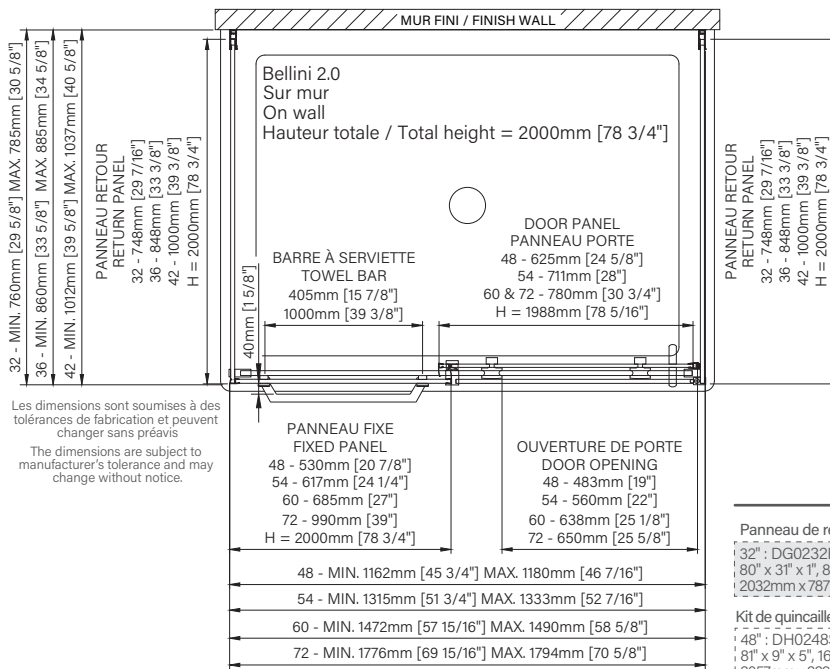

Caractéristiques :

- Hauteur de 78 3/4" (2000mm)
- Barre et corchet à serviette inclus
- Guide de bas de porte Zitta Clip pour faciliter le nettoyage
- Seuil en aluminium et joint d'étanchéité
- Verre trempé sécuritaire aux arêtes polies
- Anti-saut et butée d'arrêt de porte

Features :

- Height of 78 3/4" (2000mm)
- Towel bar and hook included
- Zitta Clip bottom door guide to ease cleaning
- Aluminum threshold and sealing gaskets
- Safe tempered glass with polished edges
- Door anti-jump and stopper

Configurations :

- 48" DB24800WSTC_1
- 54" DB25400WSTC_1
- 60" DB26000WSTC_1
- 72" DB27200WSTC_1

Panneaux de retour Return panels

- 2x 32" DB23200PSTX_1
- 2x 36" DB23600PSTX_1
- 2x 42" DB24200PSTX_1

Panneau de retour / Return panel

32" : DG0232RX01 80" x 31" x 1", 86lbs 2032mm x 787mm x 25mm, 39kg	36" : DG0236RX01 80" x 34" x 1", 97lbs 2032mm x 864mm x 25mm, 44kg	42" : DG0242RX01 80" x 40" x 1", 115lbs 2032mm x 1016mm x 25mm, 52.2kg

Kit de quincaillerie / Hardware kit

48" : DH0248SW_0 81" x 9" x 5", 10lbs 2057mm x 229mm x 127mm, 74kg	60" : DH0260SW_0 81" x 9" x 5", 17lbs 2057mm x 229mm x 127mm, 76kg
54" : DH0254SW_0 81" x 9" x 5", 17lbs 2057mm x 229mm x 127mm, 75kg	72" : DH0272SW_0 81" x 9" x 5", 17lbs 2057mm x 229mm x 127mm, 78kg

Kit de quincaillerie de retour Return hardware kit

32", 36" & 42" : DH0201RX_0 85" x 3" x 3", 6lbs 2159mm x 76mm x 76mm, 2.7kg

Dimensions d'emballage / Packaging dimensions :

Panneau de porte / Door panel

48" : DG0248SD01 80" x 26" x 1", 73lbs 2032mm x 660mm x 25mm, 33.1kg	60" & 72" : DG0260SD01 80" x 32" x 1", 90lbs 2032mm x 813mm x 25mm, 40.8kg
54" : DG0254SD01 80" x 29" x 1", 82lbs 2032mm x 737mm x 25mm, 37.2kg	

Panneau fixe / Fixed panel

48" : DG0248SF01 80" x 22" x 1", 64bs 2032mm x 559mm x 25mm, 29kg	60" : DG0260SF01 80" x 28" x 1", 82bs 2032mm x 711mm x 25mm, 37.2kg
54" : DG0254SF01 80" x 25" x 1", 73lbs 2032mm x 635mm x 25mm, 33.1kg	70" : DG0272SF01 80" x 40" x 1", 115lbs 2032mm x 1016mm x 25mm, 52kg

zitta.ca