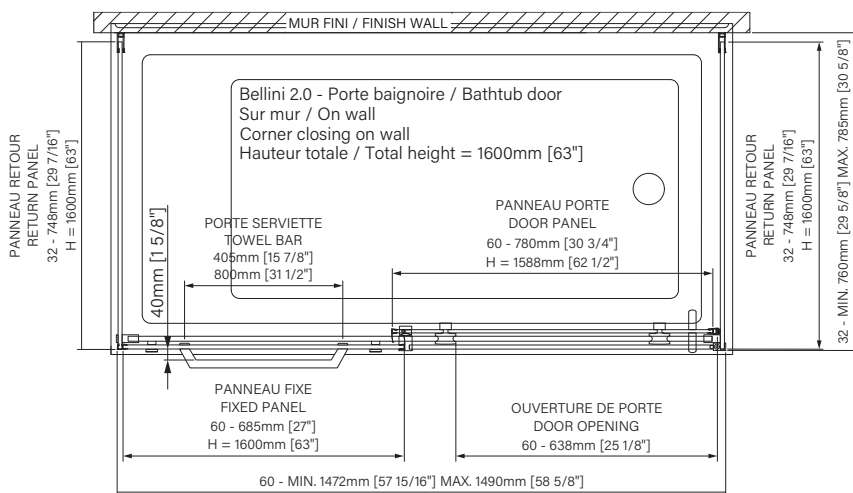

Caractéristiques :

- Hauteur de 63" (1600mm)
- Barre et crochet à serviette inclus
- Guide de bas de porte Zitta Clip pour faciliter le nettoyage
- Seuil en aluminium et joint d'étanchéité
- Verre trempé sécuritaire aux arêtes polies
- Anti-saut et butée d'arrêt de porte

Features :

- Height of 63" (1600mm)
- Towel bar and hook included
- Zitta Clip bottom door guide to ease cleaning
- Aluminum threshold and sealing gaskets
- Safe tempered glass with polished edges
- Door anti-jump and stopper

Configurations :

- 60" DB26000BSTC_1

Panneaux de retour Return panels

- 2x 32" DB23200PSTX_1

zitta.ca

Dimensions d'emballage / Packaging dimensions :

Panneau de porte / Door panel
60" : DG0260BD01
64" x 32" x 1", 73lbs
1626mm x 813mm x 25mm, 33kg

Panneau fixe / Fixed panel
60" : DG0260BF01
64" x 28" x 1", 64lbs
1626mm x 711mm x 25mm, 29kg

Kit de quincaillerie / Hardware kit
60" : DH0260BW_0
65" x 9" x 5", 15lbs
1651mm x 229mm x 127mm, 6,8kg

Panneau de retour / Return panel
32" : DG0232BX01
64" x 31" x 1", 7lbs
1626mm x 787mm x 25mm, 32,2kg

Kit de quincaillerie de retour / Return hardware kit
32" : DH0201BX_0
69" x 3" x 3", 5lbs
1753mm x 76mm x 76mm, 2,3kg