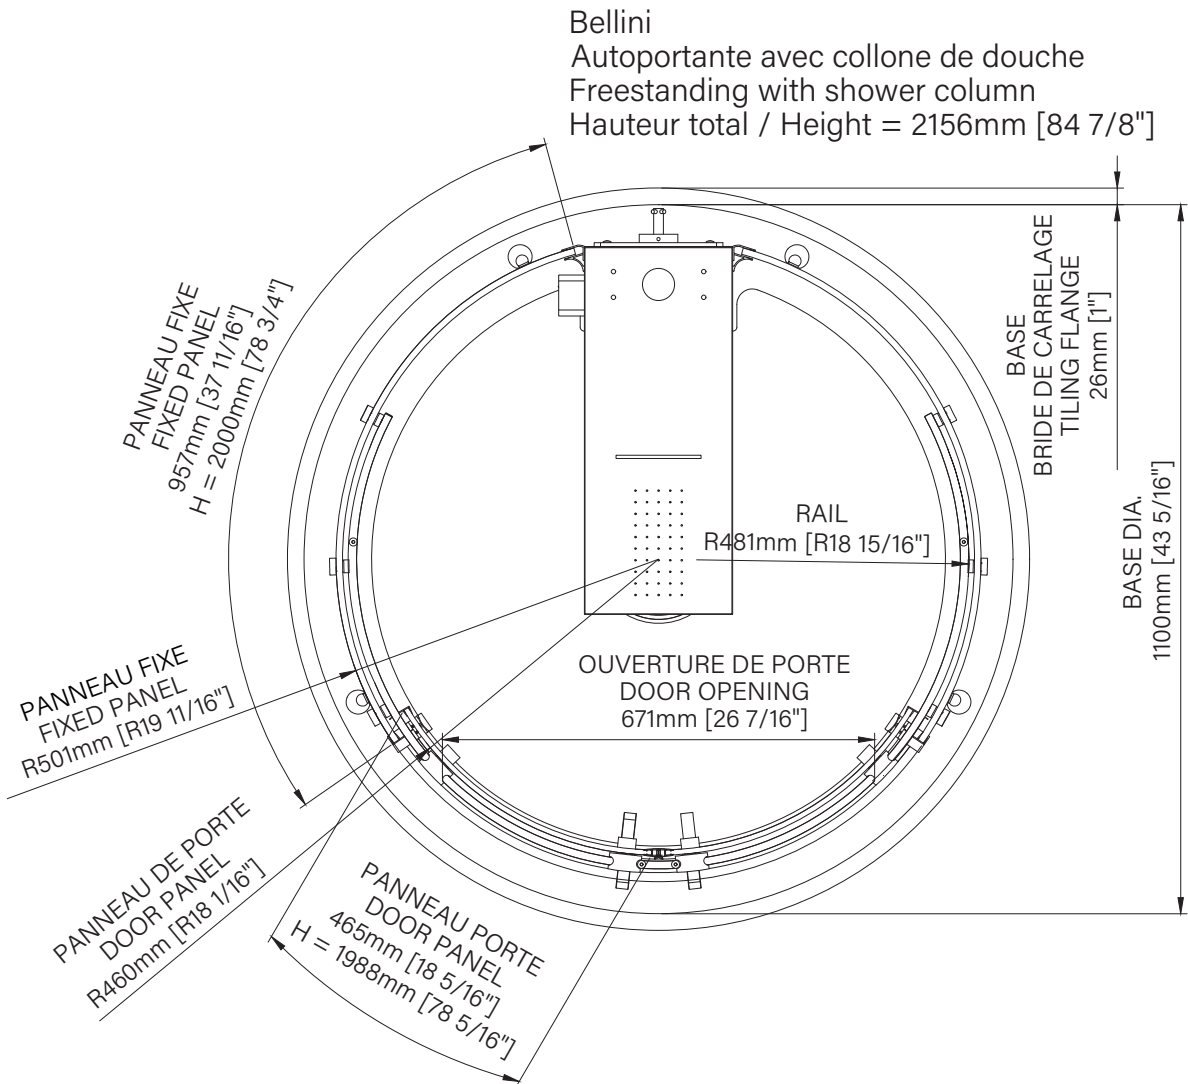

Bellini

Rolling shower doors
Corner round 2 doors, 2 fixed
Freestanding

Portes de douche à roulement
Coin rond 2 portes, 2 fixes
Autoportante

The dimensions are subject to manufacturer's tolerance and may change without notice.

Les dimensions sont soumises à des tolérances de fabrication et peuvent changer sans préavis.

www.zitta.ca