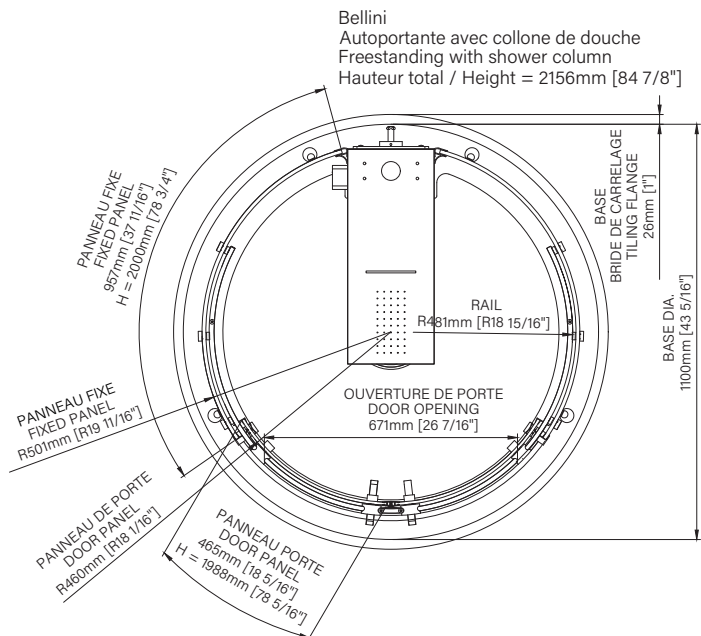

Autoportante / Freestanding

Porte de douche à roulement
Verre clair
2 portes, 2 fixes

Rolling shower door
Clear glass
2 doors, 2 fixed

Bellini

Roulement à billes doux garantie à vie
Soft ball bearing lifetime warranty

Épaisseur de verre
Glass thickness

8mm
5/16"

Installation rapide et facile
Fast & easy installation

Traitement de verre Zitta Clean
Zitta Clean glass treatment

Zitta
Clean

Fermeture aimanté
Magnet closing

Installation par joint de serrage
Squeeze gasket installation

Guide de bas de porte Zitta Clip
Zitta Clip bottom door guide

Caractéristiques :

- Hauteur de 84 7/8" (2156mm)
- Guide de bas de porte Zitta Clip pour facilité le nettoyage
- Seuil en aluminium et joint d'étanchéité
- Verre trempé sécuritaire aux arêtes polies
- Anti-saut et butée d'arrêt de porte
- Poignée double en acier inoxydable poli

Features :

- Height of 84 7/8" (2156mm)
- Zitta Clip bottom door guide to ease cleaning
- Aluminum threshold and sealing gaskets
- Safe tempered glass with polished edges
- Door anti-jump and stopper
- Polished stainless steel double handle

Configurations :

- 42" DBL4242IRD21

Options :

- Base B4200IRD21
- Colonne / Column AS00464

zitta.ca

Dimensions d'emballage / Packaging dimensions :

42" : DBL4242IRD21

Box #1, 2, 3, 4 & 5 / Boîtes #1, 2, 3, 4 & 5 :
82 1/4" x 35 1/2" x 21 3/4", 282lbs
2089mm x 902mm x 552mm, 128kg

Shower column / Colonne de douche
AS00464
84" x 12" x 12", 50lbs
2134mm x 305mm x 305mm, 23kg

Shower base / Base de douche
B4200IRD21
3 3/4" x 3 3/4" x 3/8", 50lbs
95mm x 95mm x 7mm, 23kg