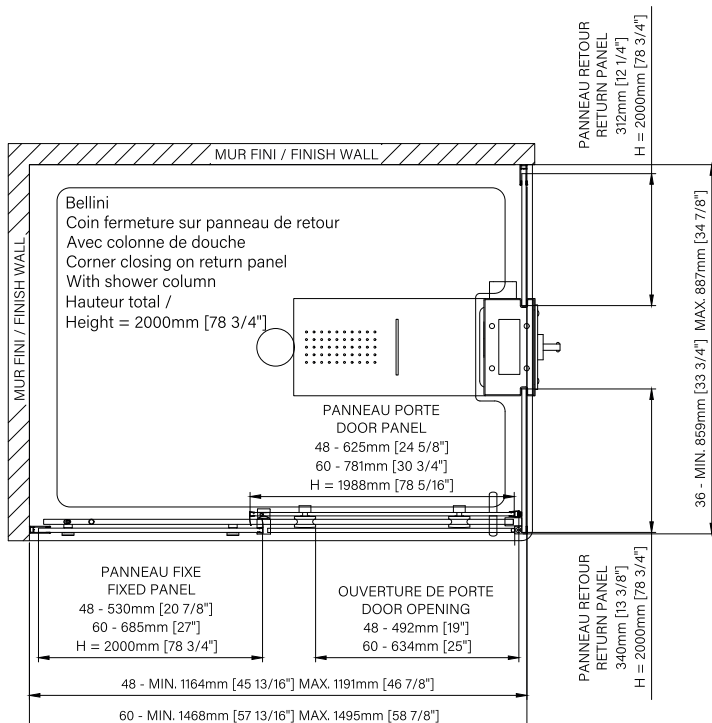

## COLONNE DE DOUCHE

- Installation autoportante sans mur
- Accès au composante interne
- Maximiser l'utilisation de l'espace
- Facilité d'installation
- Crochet extérieur
- Miroir extérieur et intérieur
- Tablette avec garde
- Utilisation indépendante ou simultanée de chacune des fonctions d'eau
- Boutons de fonction chromé facile d'accès
- Identification des boutons de fonctions
- Fonction douche pluie, cascade, jets de corps et douchette.
- Valve thermostatique 1/2"
- Fait d'acier inoxydable avec fini facilitateur d'entretien antitache

Les dimensions sont soumises à des tolérances de fabrication et peuvent changer sans préavis

www.zitta.ca

The elegant, sophisticated column offers a range of body jets, a waterfall, a rainfall showerhead and a hand shower, all controlled by a thermostatic valve. To maximize functionality, the exterior of the column includes a panel for easy access to plumbing and features a mirror finish and robe hook accessory. All components and aesthetic elements have been carefully designed to create a refined and functional shower column, offering an optimal showering experience.

## SHOWER COLUMN

- Freestanding installation without walls
- Access to the internal component
- Maximize space utilization
- Easy to install
- Exterior hook
- Exterior and interior mirror
- Shelf with guard
- Independent or simultaneous use of each water function
- Easy-access chrome function buttons
- Identification of function buttons
- Rain shower, waterfall, body spray and hand shower functions
- 1/2" thermostatic valve
- Made of stainless steel with easy-care, stain-resistant finish