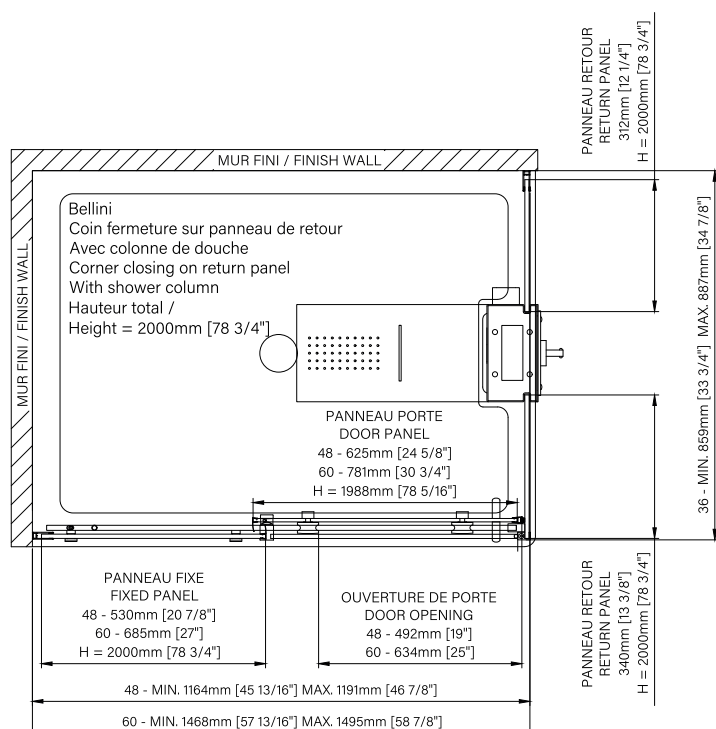

La colonne élégante et sophistiquée offre une gamme de jets de corps, une cascade, une pomme de douche effet de pluie et une douchette, le tout contrôlé par une valve thermostatique. Pour maximiser les fonctionnalités, l'extérieur de la colonne comprend un panneau pour accéder facilement à la plomberie et dispose d'un fini miroir et d'un accessoire de crochet à robe de chambre. Tous les composants et les éléments esthétiques ont été soigneusement conçus pour créer une colonne de douche raffinée et fonctionnelle, offrant ainsi une expérience de douche optimale.

## COLONNE DE DOUCHE

- Installation autoportante sans mur
- Accès au composante interne
- Maximiser l'utilisation de l'espace
- Facilité d'installation
- Crochet extérieur
- Miroir extérieur et intérieur
- Tablette avec garde
- Utilisation indépendante ou simultanée de chacune des fonctions d'eau
- Boutons de fonction chromé facile d'accès
- Identification des boutons de fonctions
- Fonction douche pluie, cascade, jets de corps et douchette.
- Valve thermostatique 1/2"
- Fait d'acier inoxydable avec fini facilitateur d'entretien antitache

Les dimensions sont soumises à des tolérances de fabrication et peuvent changer sans préavis

www.zitta.ca

The elegant, sophisticated column offers a range of body jets, a waterfall, a rainfall showerhead and a hand shower, all controlled by a thermostatic valve. To maximize functionality, the exterior of the column includes a panel for easy access to plumbing and features a mirror finish and robe hook accessory. All components and aesthetic elements have been carefully designed to create a refined and functional shower column, offering an optimal showering experience.