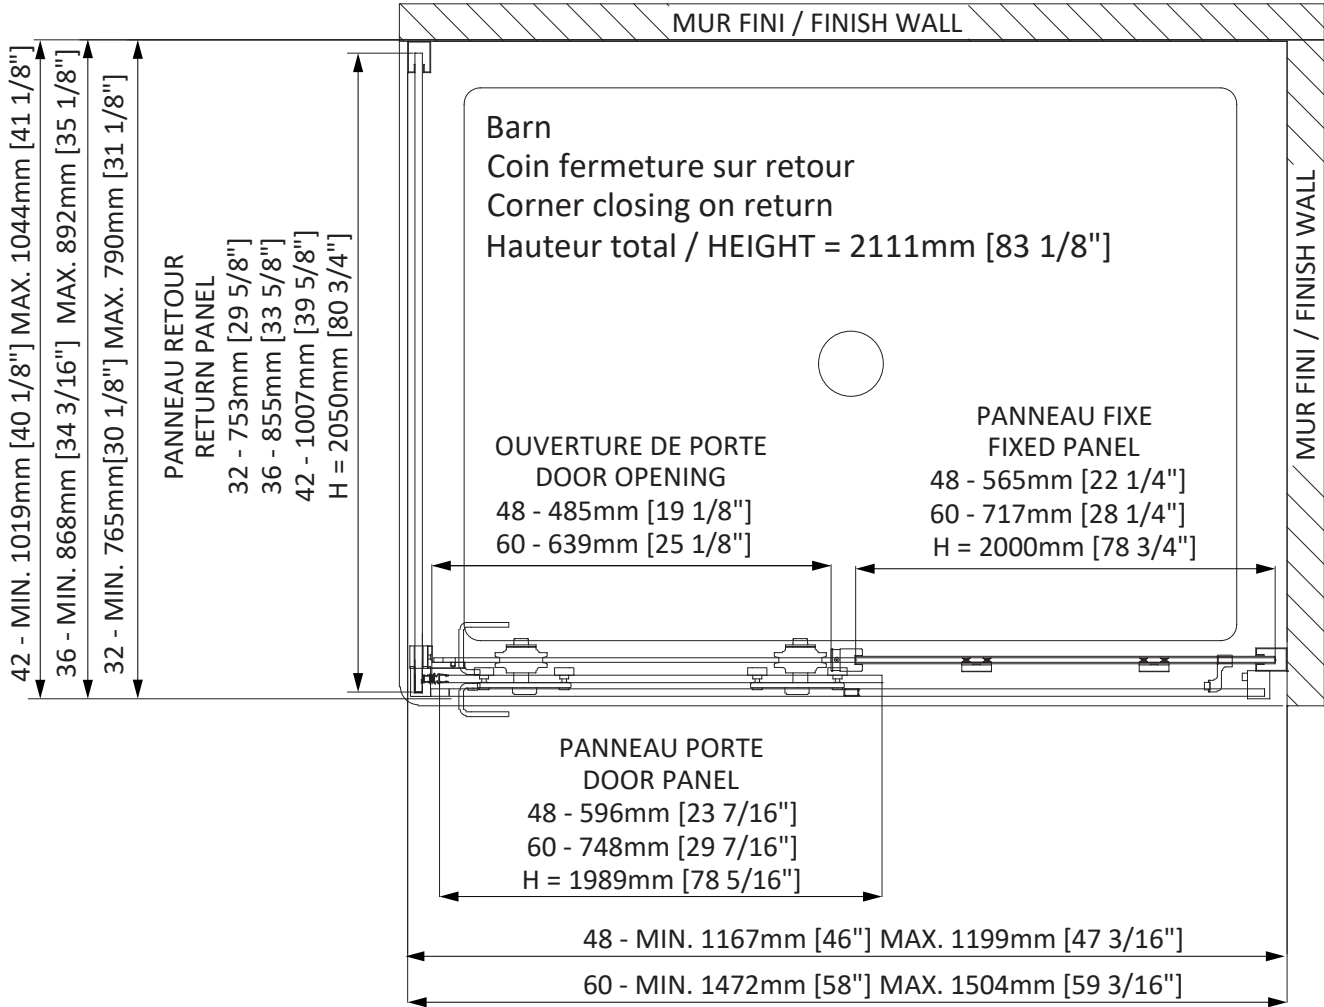

barn from Slik Portfolio

corner shoer door
closing on return
brushed stainless steel or matte black
10mm clear glass
48" or 60" x 32", 36" or 42"

porte de douche en coin
fermeture sur retour
acier inoxydable brossé ou noir mat
verre clair de 10mm
48" or 60" x 32", 36" or 42"

The dimensions are subject to manufacturer's tolerance and may change without notice.
Les dimensions sont soumises à des tolérances de fabrication et peuvent changer sans préavis.