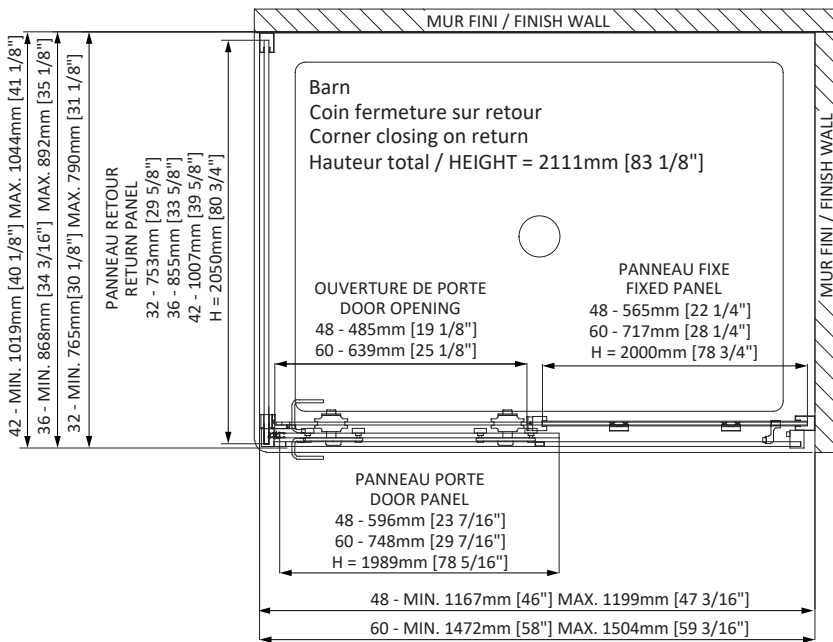

barn | slik stone

rolling shower door
brushed stainless steel or matte black
corner 1 door, 1 fixed & 1 return

porte de douche à roulement
acier inoxydable brossé ou noir mat
en coin 1 porte, 1 fixe, 1 retour

BARN

safe tempered glass
verre trempé sécuritaire

10mm
3/8"

magnetic closing
fermeture magnétique

magnetic closing
fermeture magnétique

lifetime warranty rollers
roulements garanties à vie

reversible shower door
porte de douche réversible

fast and easy installation
installation rapide et facile

number of boxes
nombre de boîtes

features :

- frameless shower door
- stainless steel hardware
- anti-jump and stoppers
- barn style hardware

caractéristiques :

- porte de douche sans cadre
- quincaillerie en acier inoxydable
- anti-saut et buté d'arrêt
- quincaillerie style grange

doors / portes :

- 48" (brushed stainless steel / acier inoxydable brossé) DBR4800ASTC61
- 48" (matte black / noir mat) DBR4800ASTC71
- 60" (brushed stainless steel / acier inoxydable brossé) DBR6000ASTC61
- 60" (matte black / noir mat) DBR6000ASTC71

Packaging dimensions / Dimensions d'emballage

Door 48" : DBR4800ASTC_1	Door 60" : DBR6000ASTC_1
Box/Boîte #1 : 27" x 5" x 81", 135lbs 686mm x 127mm x 2057mm, 61.2kg	Box/Boîte #1 : 33" x 5" x 81", 168lbs 838mm x 127mm x 2057mm, 76.2kg
Return 32" : DBR3200PSTX_1	Return 36" : DBR3600PSTX_1
Box/Boîte #2 : 32" x 2" x 81", 92lbs 812mm x 51mm x 2057mm, 41.7kg	Box/Boîte #2 : 36" x 2" x 81", 103lbs 914mm x 51mm x 2057mm, 46.7kg
	Return 42" : DBR4200PSTX_1
	Box/Boîte #2 : 43" x 2" x 81", 121lbs 1092mm x 51mm x 2057mm, 54.9kg

**Dimensions shown are for the boxes as whole. Some boxes may be smaller than the dimension shown.
**Les dimensions sont sur l'ensemble des boîtes. Les boîtes peuvent être plus petites que les dimensions montrées.