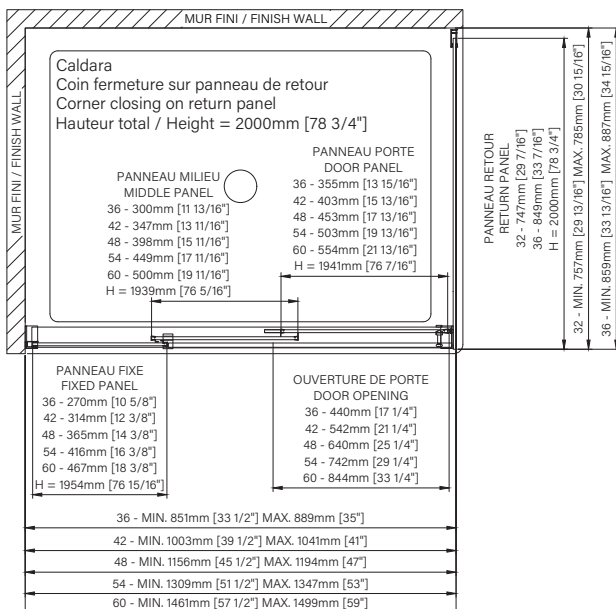

En coin / Corner

Porte de douche à glissement
Verre clair, ouverture sur retour
2 panneaux coulissants, 1 fixe & 1 retour

Sliding shower door
Clear glass, return opening
2 sliding panels, 1 fixed & 1 return

Caldera

Polished chrome hardware
Quincaillerie chrome poli

PC

Roulement à billes doux garantie à vie
Soft ball bearing lifetime warranty

Épaisseur de verre
Glass thickness

8mm
5/16"

Traitement de verre Zitta Clean
Zitta Clean glass treatment

Zitta
Clean

Porte réversible
Reversible door

Fermeture aimanté
Magnet closing

Installation par joint de serrage
Squeeze gasket installation

Nombre de boîtes
Amount of boxes

Caractéristiques :

- Hauteur de 78 3/4" (2000mm)
- Installation facile et rapide
- Seuil en aluminium et joint d'étanchéité
- Verre trempé sécuritaire aux arêtes polies
- Très grande ouverture de porte

Features :

- Height of 78 3/4" (2000mm)
- Fast and easy installation
- Aluminum threshold and sealing gaskets
- Safe tempered glass with polished edges
- Really large door opening

Configurations :

- 36" DCL3600ASTC_1
- 42" DCL4200ASTC_1
- 48" DCL4800ASTC_1
- 54" DCL5400ASTC_1
- 60" DCL6000ASTC_1

Panneaux de retour Return panels

- 32" DCL3200PSTX_1
- 36" DCL3600PSTX_1

zitta.ca

Dimensions d'emballage / Packaging dimensions :

Panneau de porte / Door panel

36" : DCL3600ASTC21 79" x 18 7/8" x 4 3/8", 86lbs 2005mm x 480mm x 110mm, 39kg	48" : DCL4800ASTC21 79" x 20 7/8" x 4 3/8", 112lbs 2005mm x 530mm x 110mm, 51kg
42" : DCL4200ASTC21 79" x 19 3/4" x 4 3/8", 100lbs 2013mm x 500mm x 110mm, 45kg	54" : DCL5400ASTC21 79" x 21 1/2" x 4 3/8", 79lbs 2005mm x 546mm x 110mm, 35,8kg

Panneau fixe / Fixed panel