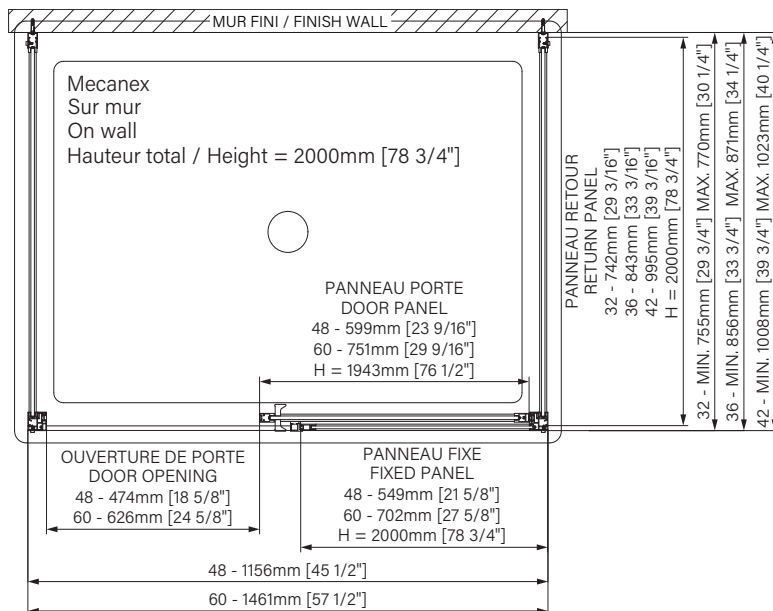

Mecanex

Sur mur / On wall

Porte de douche à glissement
Verre clair, cadré
1 porte, 1 fixe & 2 retours

Sliding shower door
Clear glass, framed
1 door, 1 fixed & 2 returns

- Montant mural ajustable
  Adjustable wall channel
- Roulement à billes doux garantie à vie
  Soft ball bearing lifetime warranty
- Épaisseur de verre
  Glass thickness

  8mm
  5/16"
- Traitement de verre Zitta Clean
  Zitta Clean glass treatment
- Mécanisme de fermeture en douceur
  Soft-closing mechanism
- Fermeture aimanté
  Magnet closing
- Guide de bas de porte Zitta Clip
  Zitta Clip bottom door guide
- Nombre de boîtes
  Amount of boxes

  3

Caractéristiques :

- Hauteur de 78 3/4" (2000mm)
- Installation facile et rapide
- Seuil en aluminium et joint d'étanchéité
- Verre trempé sécuritaire aux arêtes polies
- Style de porte industriel

Features :

- Height of 78 3/4" (2000mm)
- Fast and easy installation
- Aluminum threshold and sealing gaskets
- Safe tempered glass with polished edges
- Industrial style shower door

Configurations :

1. 48" DMC4800AST_76
   - 60" DMC6000AST_76
2. Gauche / Left = G
   Droite / Right = H

Panneaux de retour Return panels

- 32" x2 DMC3200PSTX76
- 36" x2 DMC3600PSTX76
- 42" x2 DMC4200PSTX76

zitta.ca

Dimensions d'emballage / Packaging dimensions :

Panneau de porte et fixe / Door and fixed panel: Panneau de retour / Return panel:

48" : DMC4800AST_76
81" x 27" x 5", 117lbs
2057mm x 686mm x 127mm, 53.1kg
60" : DMT6000AST_76
81" x 31" x 5", 132lbs
2057mm x 787mm x 127mm, 59.9kg

32" x2 : DMC3200PSTX76
81" x 33" x 2", 93lbs
2057mm x 838mm x 51mm, 42.2kg
36" x2 : DMT3600PSTX76
81" x 37" x 2", 103lbs
2057mm x 940mm x 51mm, 46.7kg

42" x2 : DMC4200PSTX76
81" x 43" x 2", 121lbs
2057mm x 1092mm x 51mm, 54.9kg

Gauche / Left = G
Droite / Right = H