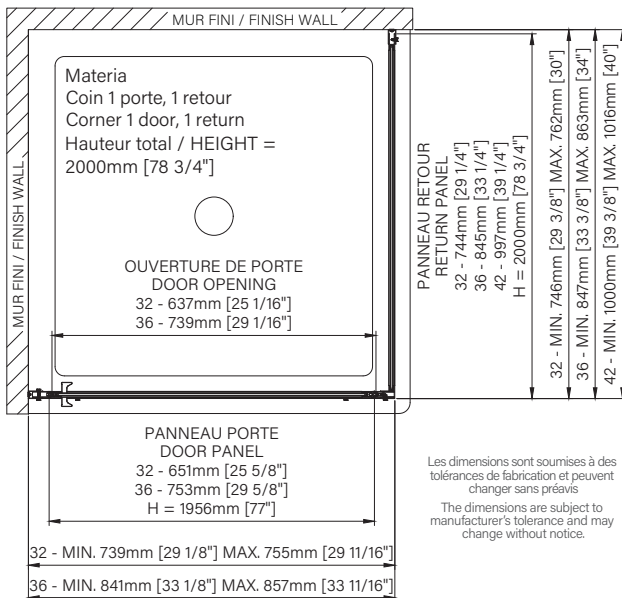

Caractéristiques :

- Hauteur de 78 3/4" (2000mm)
- Installation facile et rapide
- Seuil en aluminium et joint d'étanchéité
- Pivot garantie à vie
- Style de porte industriel avec cadre noir

Features :

- Height of 78 3/4" (2000mm)
- Fast and easy installation
- Aluminum threshold and sealing gaskets
- Lifetime pivot warranty
- Black frame industrial style shower door

Configurations :

- 32" DMT3200ASTA76
- 36" DMT3600ASTA76

Panneaux de retour Return panels

- 32" DMT3200PSTX76
- 36" DMT3600PSTX76
- 42" DMT4200PSTX76

zitta.ca

Dimensions d'emballage / Packaging dimensions :

Porte de douche / Shower door :

32" : DMT3200ASTA76
82" x 28 3/4" x 3", 62lbs
2083mm x 730mm x 76mm, 28kg
36" : DMT3600ASTA76
81 1/2" x 32 1/2" x 3", 69lbs
2070mm x 826mm x 76mm, 31kg

Panneau de retour / Return panel

32" : DMT3200PSTX76
82" x 32 1/4" x 3", 58lbs
2083mm x 819mm x 76mm, 26.3kg
36" : DMT3600PSTX76
81" x 36 1/4" x 3", 65lbs
2057mm x 921mm x 76mm, 29.5kg

42" : DMT4200PSTX76
82" x 42 1/4" x 3", 78lbs
2083mm x 1073mm x 76mm, 35.4kg