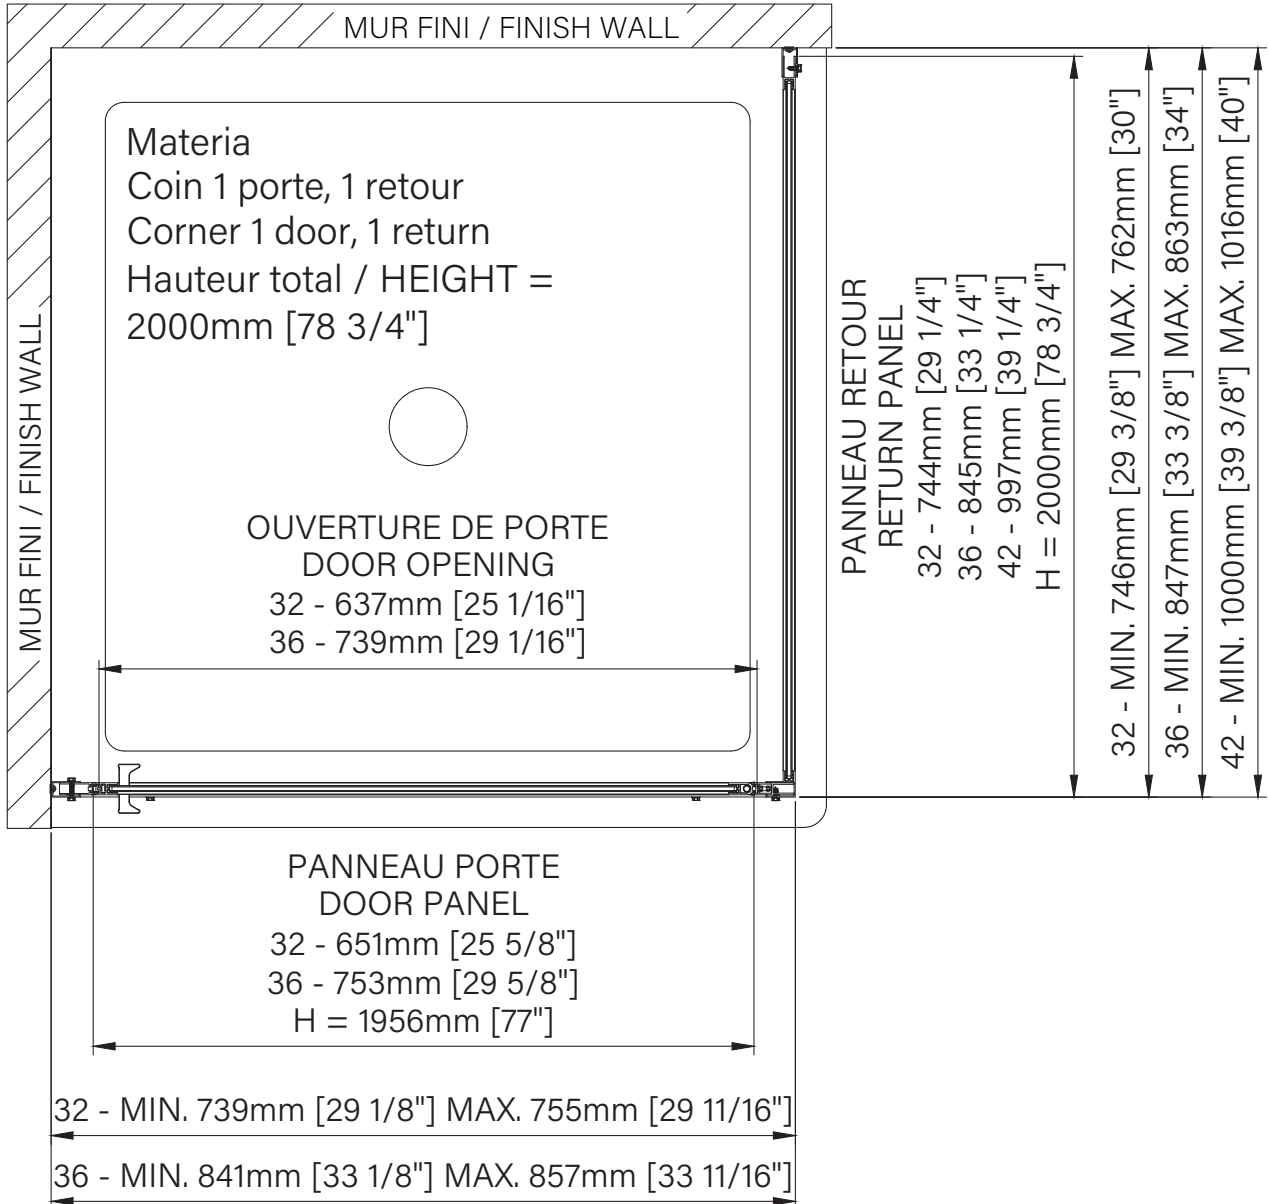

Materia

Pivot shower door
Corner 1 door, 1 return
Available configurations :
32" / 36"

*Porte de douche pivotante
Coin 1 porte, 1 retour
Configurations disponibles :
32" / 36"*

The dimensions are subject to manufacturer's tolerance and may change without notice.

Les dimensions sont soumises à des tolérances de fabrication et peuvent changer sans préavis.

www.zitta.ca