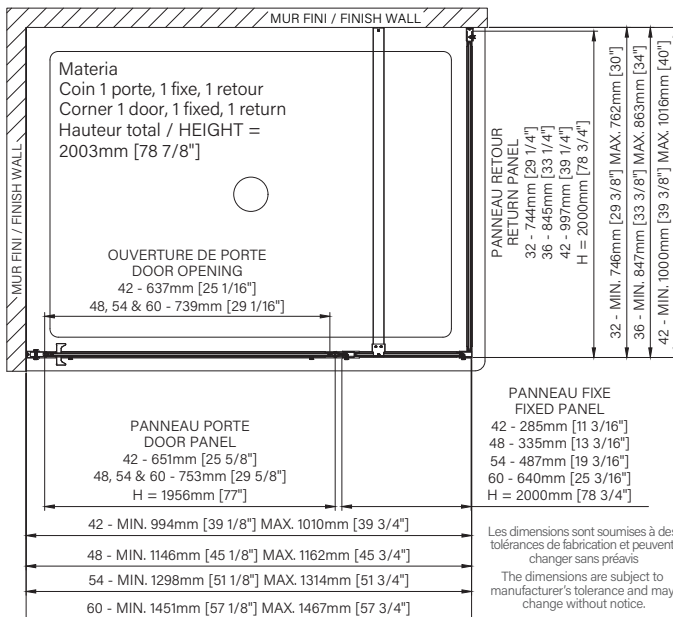

Caractéristiques :

- Hauteur de 78 3/4" (2000mm)
- Installation facile et rapide
- Seuil en aluminium et joint d'étanchéité
- Pivot garantie à vie
- Style de porte industriel avec cadre noir

Features :

- Height of 78 3/4" (2000mm)
- Fast and easy installation
- Aluminum threshold and sealing gaskets
- Lifetime pivot warranty
- Black frame industrial style shower door

Configurations :

- 42" DMT4200ASTA76
- 48" DMT4800ASTA76
- 54" DMT5400ASTA76
- 60" DMT6000ASTA76

Panneaux de retour Return panels

- 32" DMT3200PSTX76
- 36" DMT3600PSTX76
- 42" DMT4200PSTX76

zitta.ca

Dimensions d'emballage / Packaging dimensions :

Porte de douche / Shower door :

42" : DMT4200ASTA76 Boîte / Box #1 : 82" x 28 3/4" x 3", 62lbs 2083mm x 730mm x 76mm, 28kg Boîte / Box #2 : 81 3/4" x 14" x 3", 24lbs 2076mm x 356mm x 76mm, 10,9kg	46" : DMT4600ASTA76 Boîte / Box #1 : 81 1/2" x 32 1/2" x 3", 69lbs 2070mm x 826mm x 76mm, 31kg Boîte / Box #2 : 82" x 16" x 3", 29lbs 2083mm x 406mm x 76mm, 131kg

54" : DMT5400ASTA76 Boîte / Box #1 : 81 1/2" x 32 1/2" x 3", 69lbs 2070mm x 826mm x 76mm, 31kg Boîte / Box #2 : 82" x 22 1/4" x 3", 38lbs 2083mm x 565mm x 76mm, 172kg	60" : DMT6000ASTA76 Boîte / Box #1 : 81 1/2" x 32 1/2" x 3", 69lbs 2070mm x 826mm x 76mm, 31kg Boîte / Box #2 : 82" x 28" x 3", 50lbs 2083mm x 711mm x 76mm, 22,7kg

Panneau de retour / Return panel :

- 32" : DMT3200PSTX76
  82" x 32 1/4" x 3", 68lbs
  2083mm x 819mm x 76mm, 26,3kg
- 36" : DMT3600PSTX76
  81" x 36 1/4" x 3", 65lbs
  2057mm x 921mm x 76mm, 29,5kg
- 42" : DMT4200PSTX76
  82" x 42 1/4" x 3", 78lbs
  2083mm x 1073mm x 76mm, 35,4kg