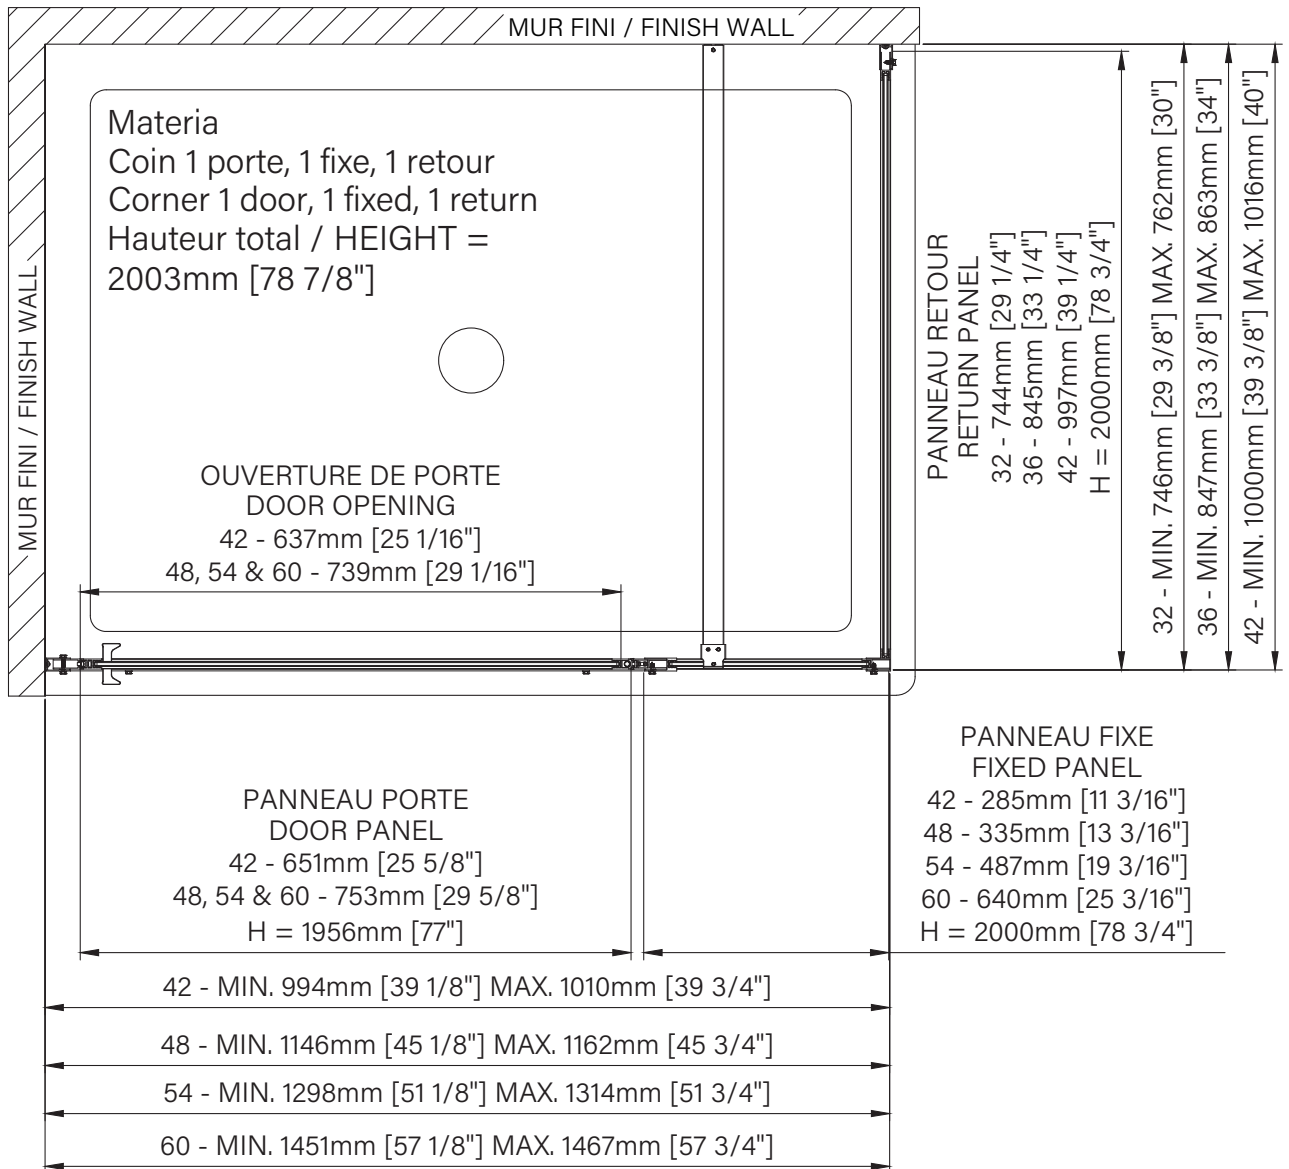

Materia

Pivot shower door
Corner 1 door, 1 fixed, 1 return
Available configurations :
42" / 48" / 54" / 60"

*Porte de douche pivotante
Coin 1 porte, 1 fixe, 1 retour
Configurations disponibles :
42" / 48" / 54" / 60"*

The dimensions are subject to manufacturer's tolerance and may change without notice.

Les dimensions sont soumises à des tolérances de fabrication et peuvent changer sans préavis.

www.zitta.ca