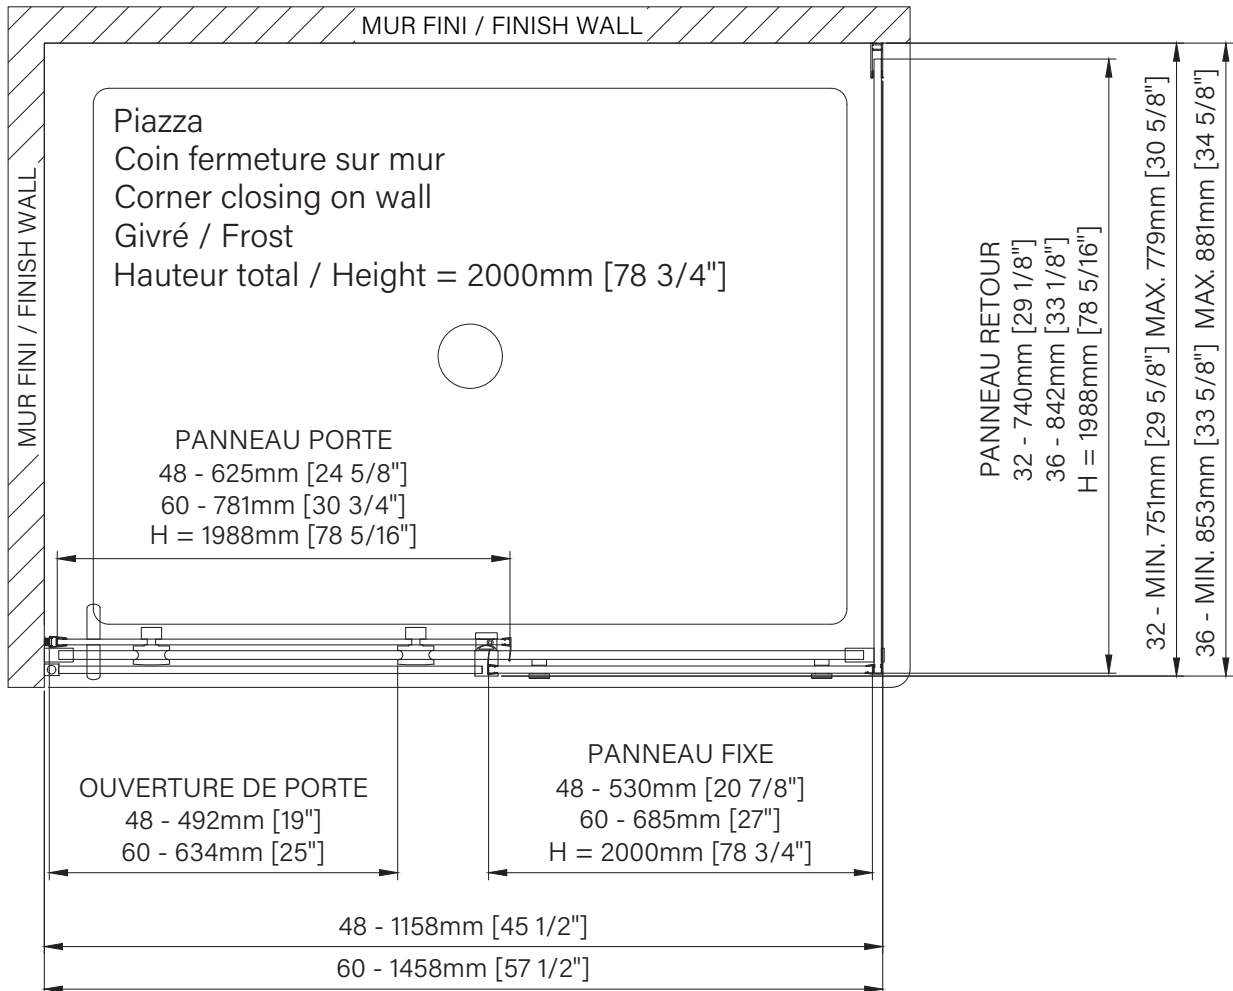

Piazza

Rolling shower door
Corner frost 1 door, 1 fixed, 1 return
Closing on wall
Available configurations :
48" / 60"

Porte de douche à roulement
Coin givré 1 porte, 1 fixe, 1 retour
Fermeture sur mur
Configurations disponibles :
48" / 60"

*Should be assembled as shown, not reversible.

*Doit être assemblé comme illustré, non réversible.

**The dimensions are subject to manufacturer's tolerance and may change without notice.

**Les dimensions sont soumises à des tolérances de fabrication et peuvent changer sans préavis.

www.zitta.ca