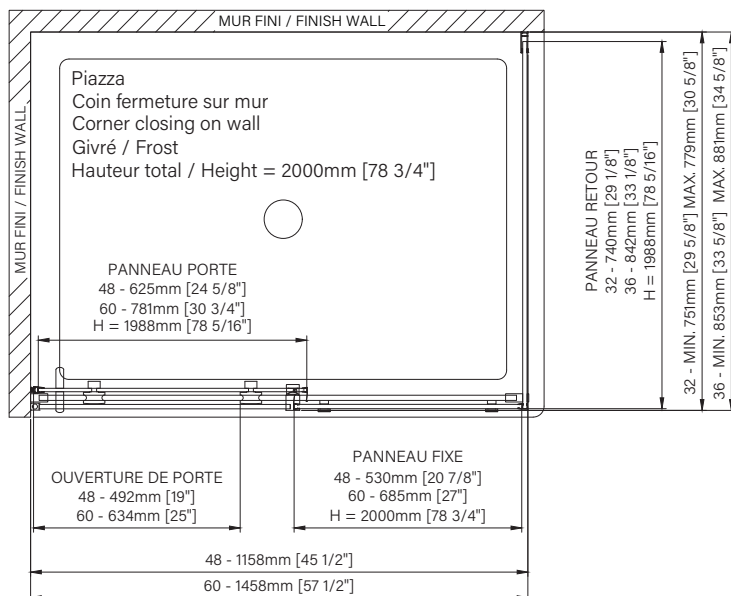

Caractéristiques :

- Hauteur de 78 3/4" (2000mm)
- Guide de bas de porte Zitta Clip pour facilité le nettoyage
- Seuil en aluminium et joint d'étanchéité
- Verre trempé sécuritaire aux arêtes polies
- Anti-saut et butée d'arrêt de porte

Features :

- Height of 78 3/4" (2000mm)
- Zitta Clip bottom door guide to ease cleaning
- Aluminum threshold and sealing gaskets
- Safe tempered glass with polished edges
- Door anti-jump and stopper

Configurations :

- 48" DPB4800WST_24
- 60" DPB6000WST_24

Gauche / Left = G
Droite / Right = H

Panneaux de retour Return panels

- 32" DPB3200PST_24
- 36" DPB3600PST_24
- 42" DPB4200PST_24

zitta.ca

Dimensions d'emballage / Packaging dimensions :

Assemblage de porte / Door assembly :

60" : DPB6000WST_24 48" : DPB4800WST_24
Box #1&2 / Boîtes #1&2 : 80 3/4" x 32 7/8" x 5", 169lbs
2050mm x 776mm x 127mm, 77kg 2050mm x 680mm x 127mm, 62kg

Assemblage de retour / Return assembly :

32" : DPB3200PST_24 36" : DPB3600PST_24
Box #3 / Boîtes #3 : 82 3/8" x 33 1/4" x 2 3/8", 95lbs
2090mm x 845mm x 60mm, 43kg 2090mm x 945mm x 60mm, 48kg

Gauche / Left = G
Droite / Right = H