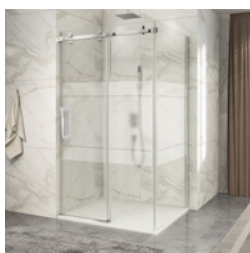

Table des matières

Table of content

Porte de douche en coin fermeture sur retour
VERRE CLAIR

Shower door in a corner closing on return
CLEAR GLASS

P. 2-3

Porte de douche en coin fermeture sur retour
VERRE GIVRÉ

Shower door in a corner closing on return
FROSTED GLASS

P. 4-5

En coin / Corner

Porte de douche à roulement
Verre clair, ouverture sur mur
1 porte, 1 fixe & 1 retour

Rolling shower door
Clear glass, on wall opening
1 door, 1 fixed & 1 return