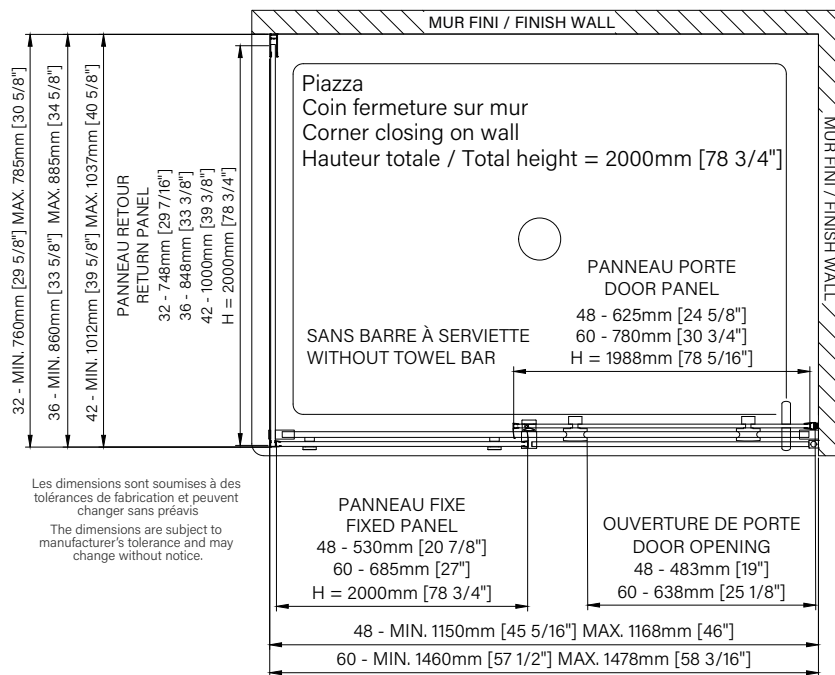

Caractéristiques :

- Hauteur de 78 3/4" (2000mm)
- Crochet à serviette inclus
- Guide de bas de porte Zitta Clip pour faciliter le nettoyage
- Seuil en aluminium et joint d'étanchéité
- Verre trempé sécuritaire aux arêtes polies
- Anti-saut et butée d'arrêt de porte

Features :

- Height of 78 3/4" (2000mm)
- Towel hook included
- Zitta Clip bottom door guide to ease cleaning
- Aluminum threshold and sealing gaskets
- Safe tempered glass with polished edges
- Door anti-jump and stopper

Configurations :

- 48" DP14800WSTC_1
- 60" DP16000WSTC_1

Panneaux de retour Return panels

- 32" DP23200PSTX_1
- 36" DP23600PSTX_1
- 42" DP24200PSTX_1

zitta.ca

Dimensions d'emballage / Packaging dimensions :

Panneau de porte / Door panel

48" : DG0248SD01 60" : DG0260SD01
80" x 26" x 1", 73lbs 80" x 32" x 1", 90lbs
2032mm x 660mm x 25mm, 33.1kg 2032mm x 813mm x 25mm, 40.8kg

Panneau fixe / Fixed panel

48" : DG0248SFX1 60" : DG0260SFX1
80" x 22" x 1", 64lbs 80" x 28" x 1", 82lbs
2032mm x 559mm x 25mm, 29kg 2032mm x 711mm x 25mm, 37.2kg

Panneau de retour / Return panel

32" : DG0232RX01 36" : DG0236RX01 42" : DG0242RX01
80" x 31" x 1", 86lbs 80" x 34" x 1", 97lbs 80" x 40" x 1", 115lbs
2032mm x 787mm x 25mm, 39kg 2032mm x 864mm x 25mm, 44kg 2032mm x 1016mm x 25mm, 52.2kg

Kit de quincaillerie / Hardware kit

48" : DH0348SW_0 60" : DH0360SW_0
81" x 9" x 5", 16lbs 81" x 9" x 5", 17lbs
2057mm x 229mm x 127mm, 74kg 2057mm x 229mm x 127mm, 76kg

Kit de quincaillerie de retour Return hardware kit

32", 36" & 42" : DH0201RX_0
85" x 3" x 3", 6lbs
2159mm x 76mm x 76mm, 2.7kg