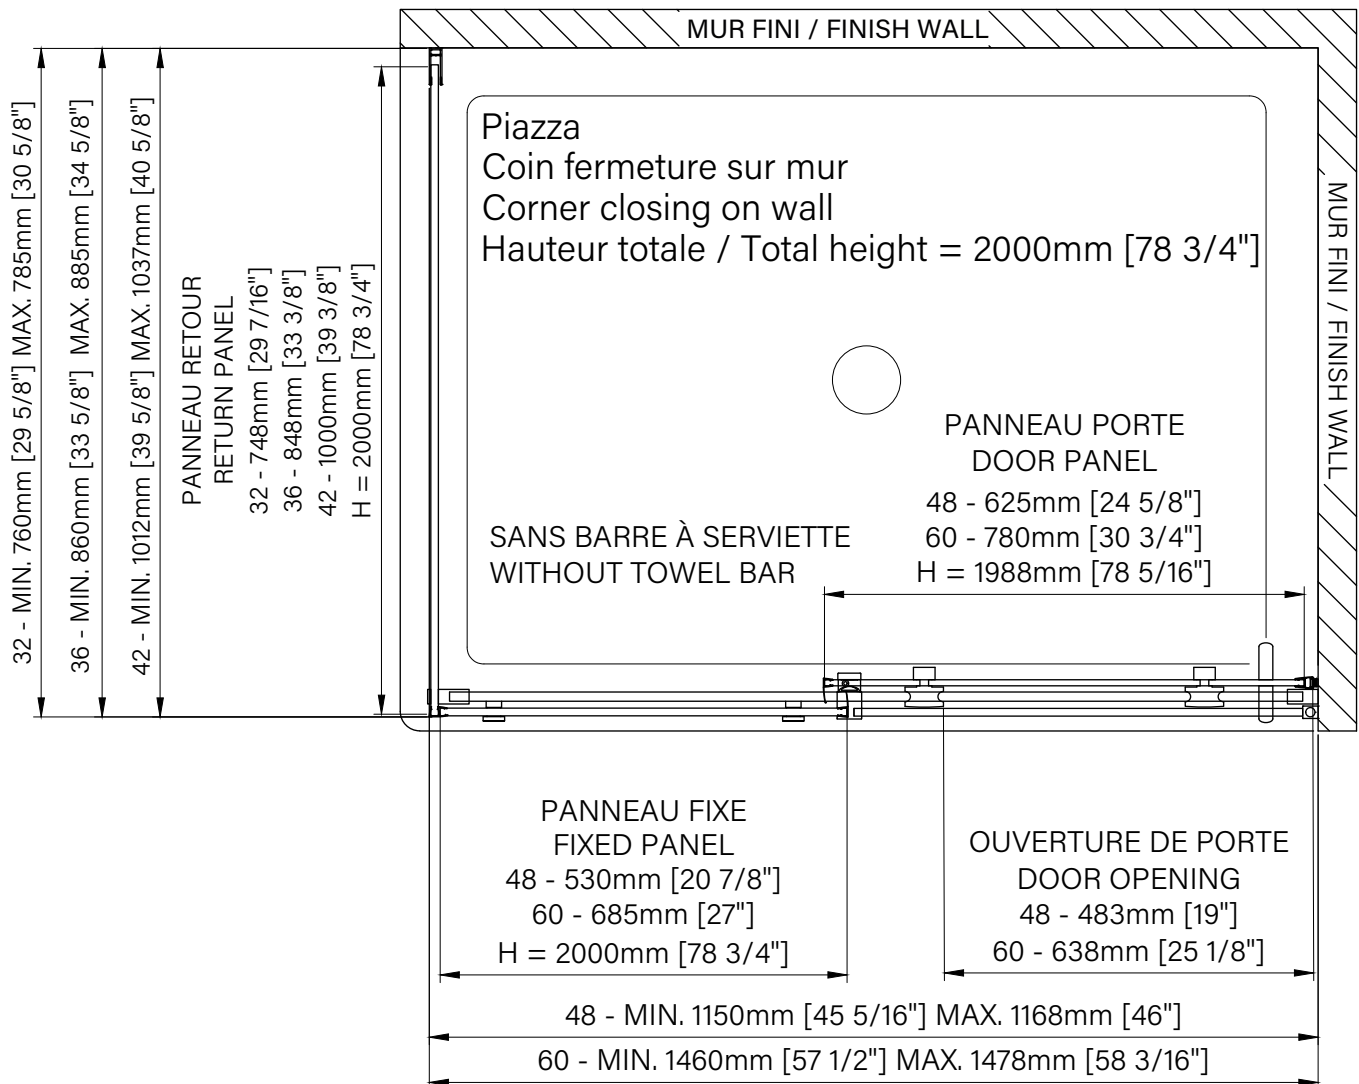

Piazza

Porte de douche à roulement
En coin 1 porte, 1 fixe & 1 retour
Ouverture sur mur
Configurations disponibles :
48" / 60"

Rolling shower door
Corner 1 door, 1 fixed & 1 return
On wall opening
Available configurations :
48" / 60"

Les dimensions sont soumises à des tolérances de fabrication et peuvent changer sans préavis
The dimensions are subject to manufacturer's tolerance and may change without notice.

zitta.ca