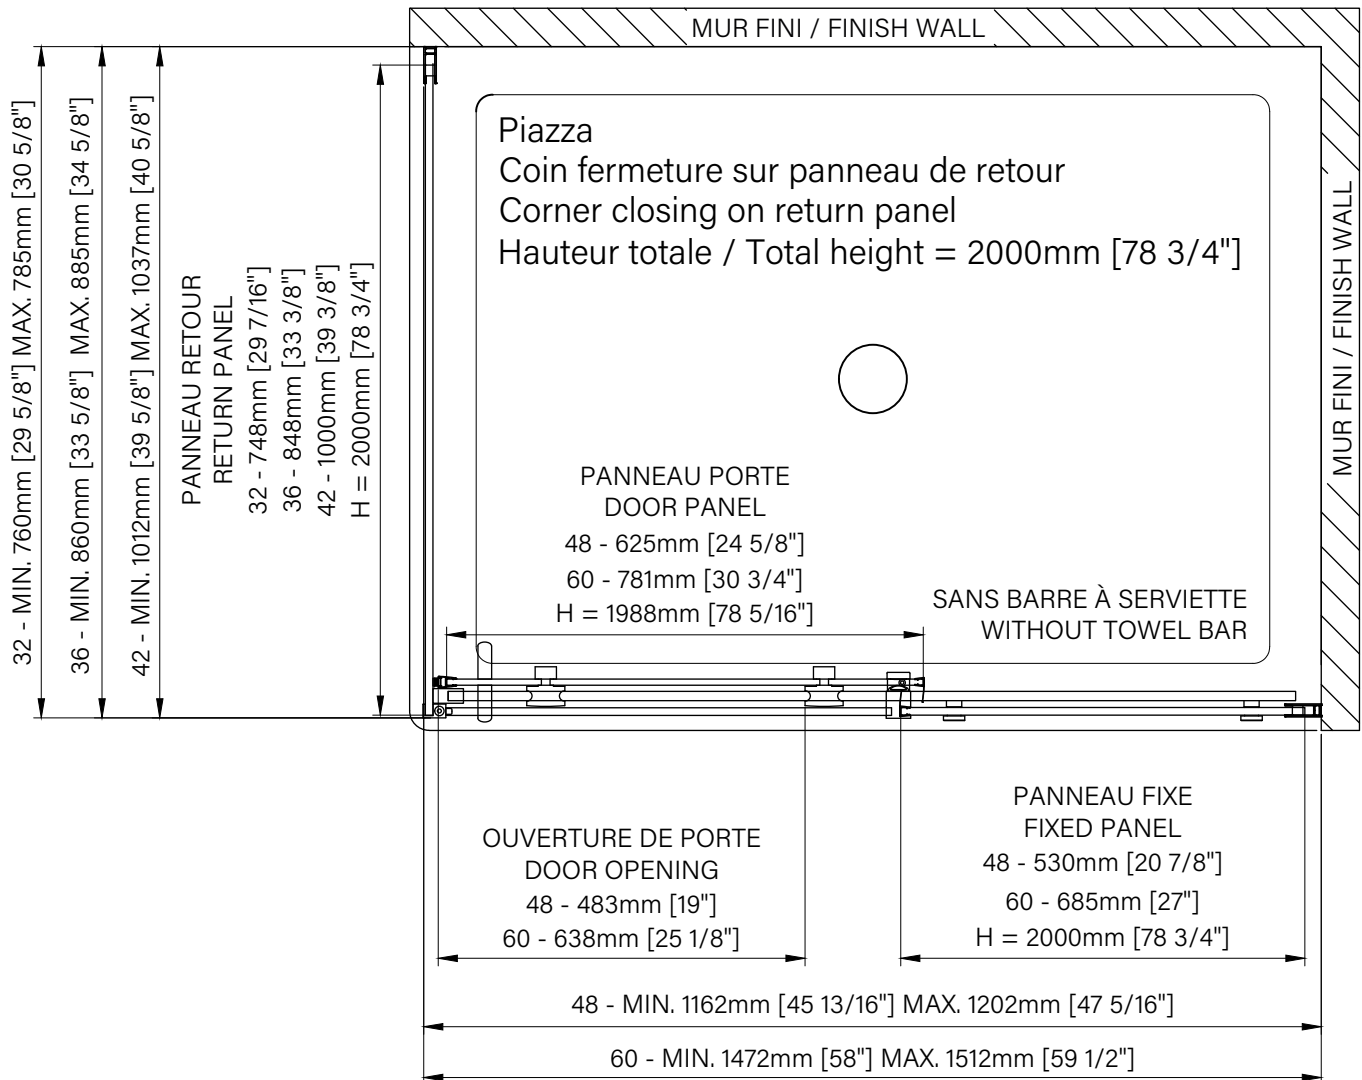

Piazza

Porte de douche à roulement
En coin 1 porte, 1 fixe & 1 retour
Ouverture sur retour
Configurations disponibles :
48" / 60"

Rolling shower door
Corner 1 door, 1 fixed & 1 return
On return opening
Available configurations :
48" / 60"

Les dimensions sont soumises à des tolérances de fabrication et peuvent changer sans préavis
The dimensions are subject to manufacturer's tolerance and may change without notice.

zitta.ca