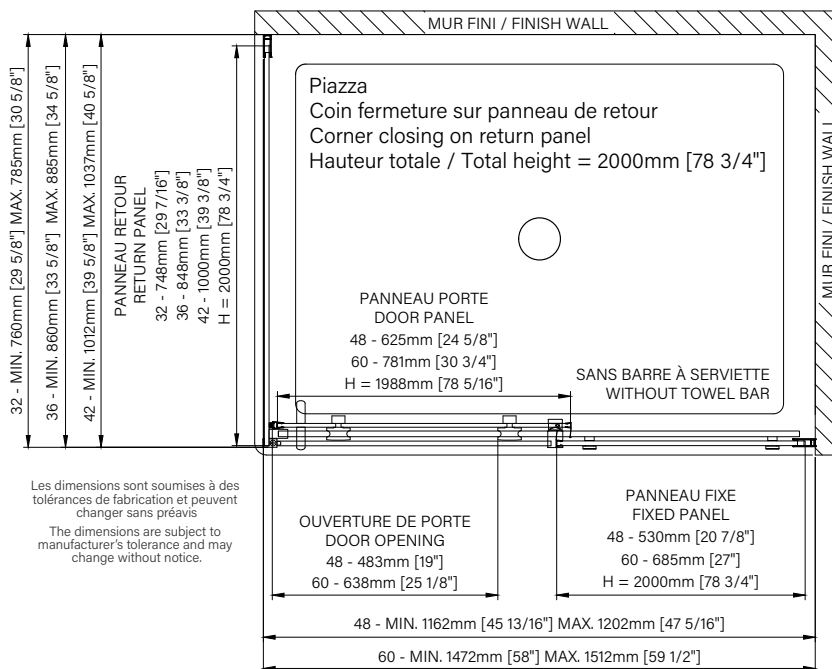

Caractéristiques :

- Hauteur de 78 3/4" (2000mm)
- Crochet à serviette inclus
- Guide de bas de porte Zitta Clip pour faciliter le nettoyage
- Seuil en aluminium et joint d'étanchéité
- Verre trempé sécuritaire aux arêtes polies
- Anti-saut et butée d'arrêt de porte

Features :

- Height of 78 3/4" (2000mm)
- Towel hook included
- Zitta Clip bottom door guide to ease cleaning
- Aluminum threshold and sealing gaskets
- Safe tempered glass with polished edges
- Door anti-jump and stopper

Configurations :

- 48" DP14800ASTC_1
- 60" DP16000ASTC_1

Panneaux de retour Return panels

- 32" DP23200PSTX_1
- 36" DP23600PSTX_1
- 42" DP24200PSTX_1

zitta.ca

Dimensions d'emballage / Packaging dimensions :

Panneau de porte / Door panel

48" : DG0248SD01 60" : DG0260SD01
80" x 26" x 1", 73lbs 80" x 32" x 1", 90lbs
2032mm x 660mm x 25mm, 331kg 2032mm x 813mm x 25mm, 40.8kg

Panneau fixe / Fixed panel

48" : DG0248SFX1 60" : DG0260SFX1
80" x 22" x 1", 64bs 80" x 28" x 1", 82bs
2032mm x 559mm x 25mm, 29kg 2032mm x 711mm x 25mm, 37.2kg

Panneau de retour / Return panel

32" : DG0232RX01 36" : DG0236RX01 42" : DG0242RX01
80" x 31" x 1", 86bs 80" x 34" x 1", 97lbs 80" x 40" x 1", 115lbs
2032mm x 787mm x 25mm, 39kg 2032mm x 864mm x 25mm, 44kg 2032mm x 1016mm x 25mm, 52.2kg

Kit de quincaillerie / Hardware kit

48" : DH0348SX_0 60" : DH0360SX_0
81" x 7" x 3", 12lbs 81" x 7" x 3", 13lbs
2057mm x 178mm x 76mm, 5.5kg 2057mm x 178mm x 76mm, 5.7kg

Kit de quincaillerie de retour Return hardware kit

32", 36" & 42" : DH0201RX_0
85" x 3" x 3", 6lbs
2159mm x 76mm x 76mm, 2.7kg