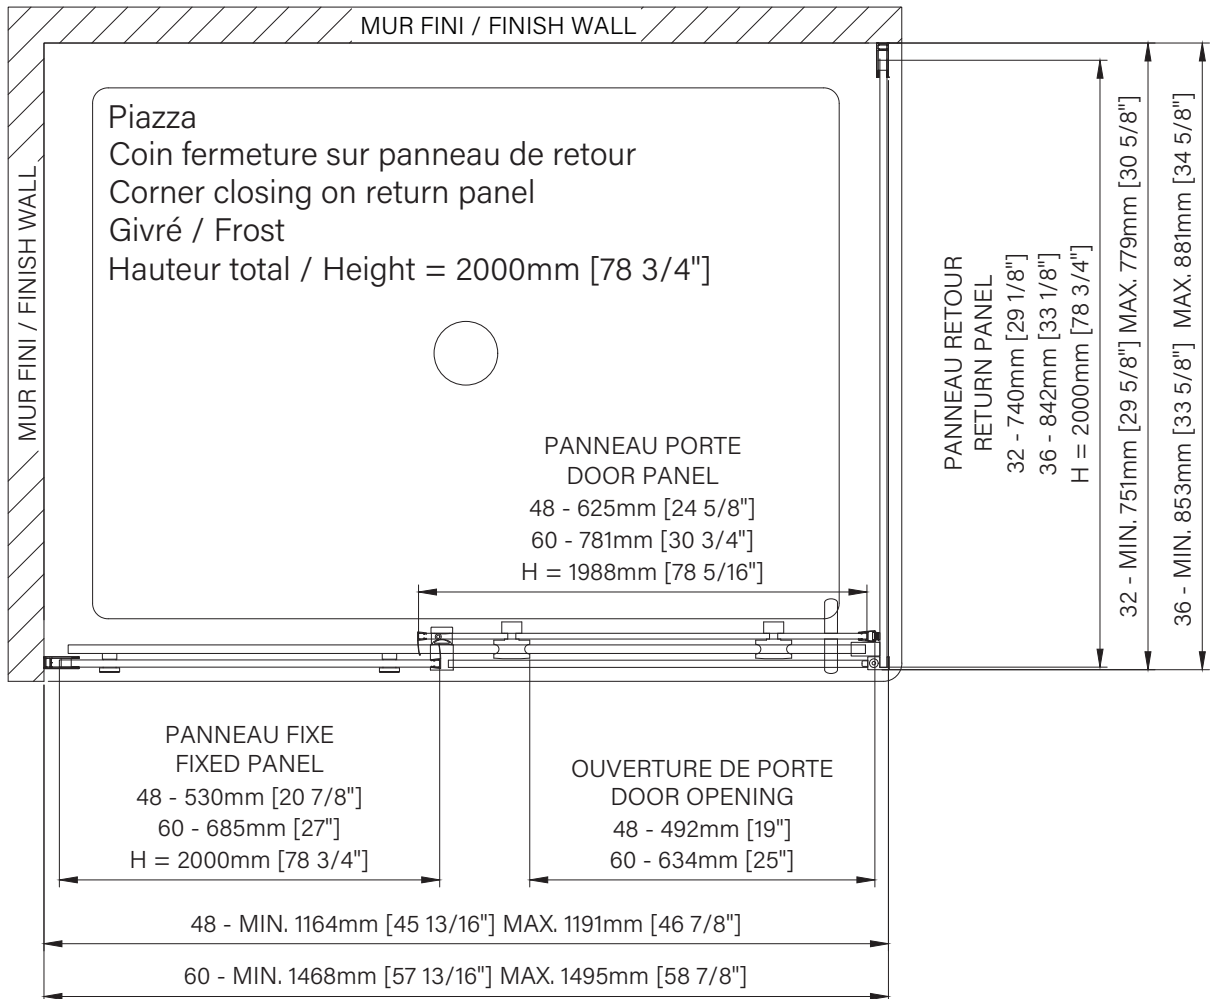

Piazza

Rolling shower door
Corner frost 1 door, 1 fixed, 1 return
Closing on return panel
Available configurations :
48" / 60"

Porte de douche à roulement
Coin givré 1 porte, 1 fixe, 1 retour
Fermeture sur panneau de retour
Configurations disponibles :
48" / 60"

*Should be assembled as shown, not reversible.

*Doit être assemblé comme illustré, non réversible.

**The dimensions are subject to manufacturer's tolerance and may change without notice.

**Les dimensions sont soumises à des tolérances de fabrication et peuvent changer sans préavis.