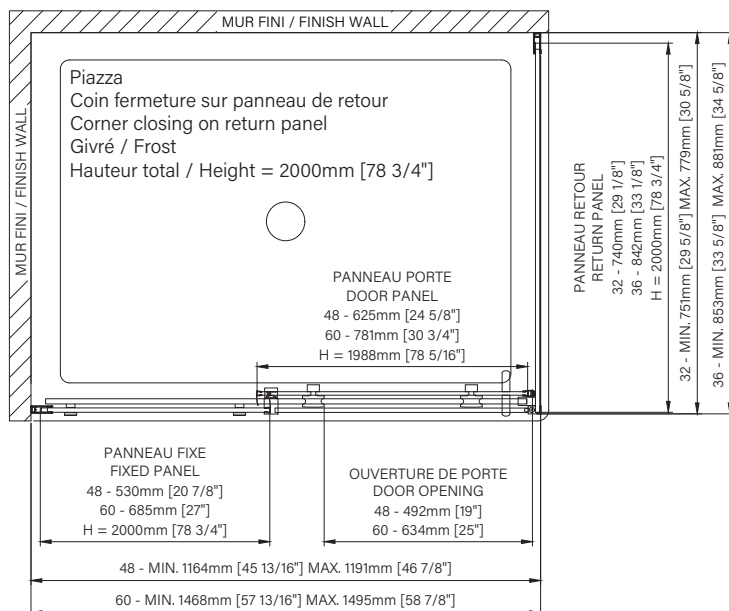

En coin / Corner

Porte de douche à roulement
Verre givré, ouverture sur retour
1 porte, 1 fixe & 1 retour

Rolling shower door
Frosted glass, on return opening
1 door, 1 fixed & 1 return

Piazza

Roulement à billes doux garantie à vie
Soft ball bearing lifetime warranty

Épaisseur de verre
Glass thickness

Installation rapide et facile
Fast & easy installation

Traitement de verre Zitta Clean
Zitta Clean glass treatment

Porte réversible
Reversible door

Fermeture aimanté
Magnet closing

Cappuchon de finition
Top cover cap

Installation par joint de serrage
Squeeze gasket installation

Guide de bas de porte Zitta Clip
Zitta Clip bottom door guide

Caractéristiques :

- Hauteur de 78 3/4" (2000mm)
- Guide de bas de porte Zitta Clip pour facilité le nettoyage
- Seuil en aluminium et joint d'étanchéité
- Verre trempé sécuritaire aux arêtes polies
- Anti-saut et butée d'arrêt de porte

Features :

- Height of 78 3/4" (2000mm)
- Zitta Clip bottom door guide to ease cleaning
- Aluminum threshold and sealing gaskets
- Safe tempered glass with polished edges
- Door anti-jump and stopper

Configurations :

1. 48" DPB4800AST_24
   - 60" DPB6000AST_24
2. Gauche / Left = G
   Droite / Right = H

Panneaux de retour Return panels

- 32" DPB3200PST_24
- 36" DPB3600PST_24

zitta.ca

Dimensions d'emballage / Packaging dimensions :

Assemblage de porte / Door assembly :

60" : DPB6000AST_24 48" : DPB4800AST_24
Box #1&2 / Boîtes #1&2 : 80 3/4" x 32 7/8" x 5", 168lbs 80 3/4" x 26 3/4" x 5", 135lbs
2050mm x 776mm x 127mm, 76kg 2050mm x 680mm x 127mm, 61kg

Assemblage de retour / Return assembly :

32" : DPB3200PST_24 36" : DPB3600PST_24
Box #3 / Boîtes #3 : 82 3/8" x 33 1/4" x 2 3/8", 95lbs 82 3/8" x 37 1/4" x 2 3/8", 106lbs
2090mm x 845mm x 60mm, 43kg 2090mm x 945mm x 60mm, 48kg

Gauche / Left = G
Droite / Right = H