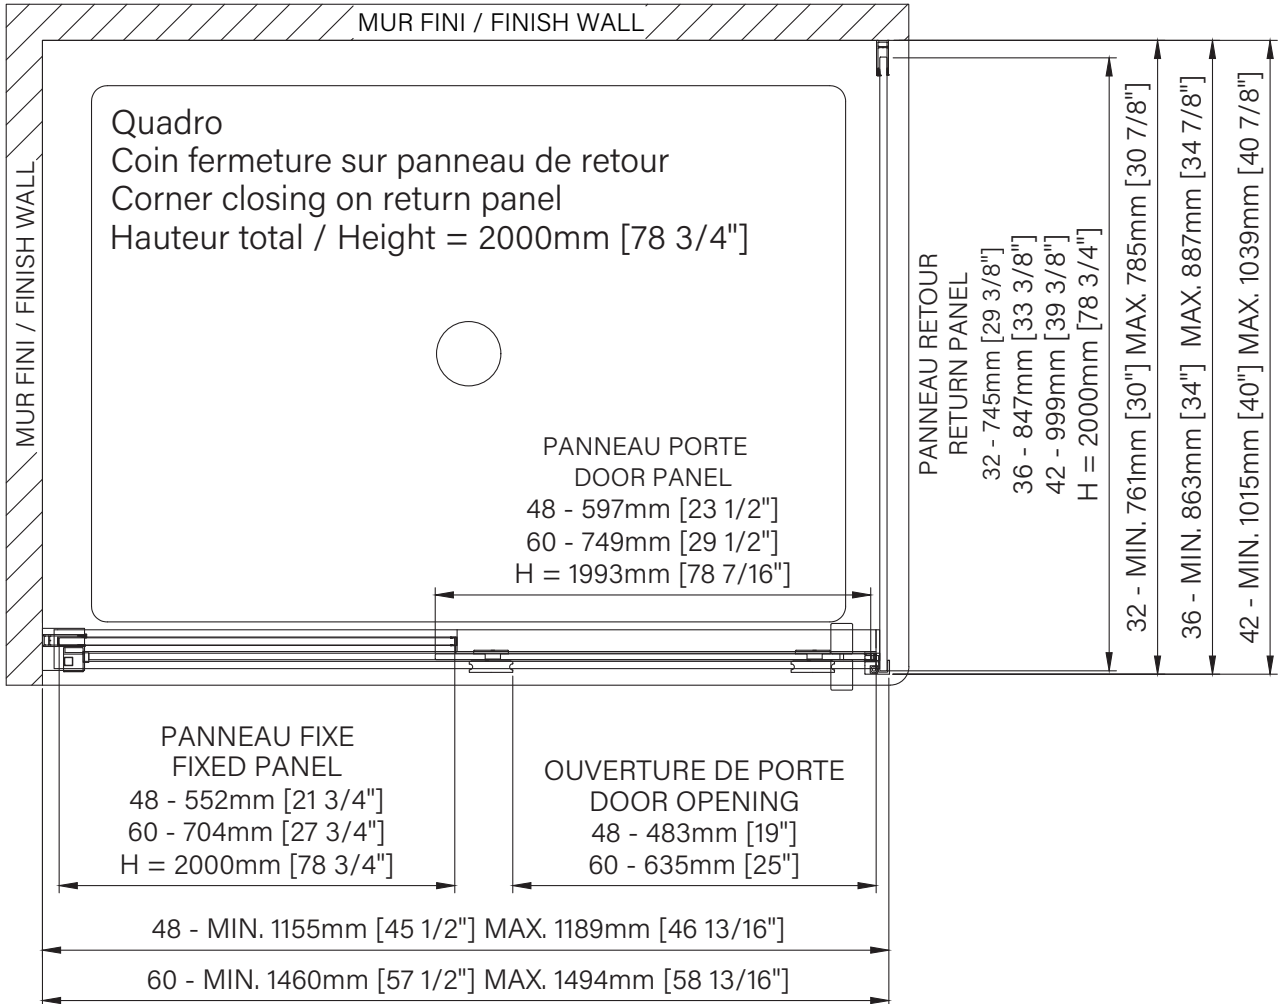

Quadro

Rolling shower door
Corner 1 door, 1 fixed, 1 return
Available configurations :
48" / 60"

Porte de douche à roulement
Coin 1 porte, 1 fixe, 1 retour
Configurations disponibles :
48" / 60"

The dimensions are subject to manufacturer's tolerance and may change without notice.

Les dimensions sont soumises à des tolérances de fabrication et peuvent changer sans préavis.

www.zitta.ca