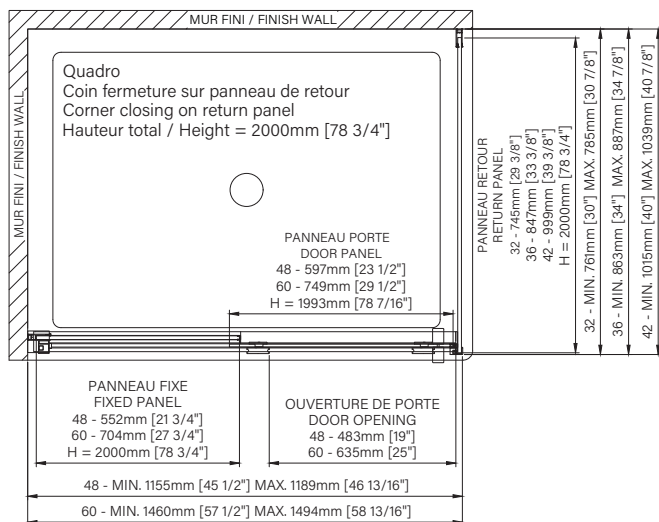

En coin / Corner

Porte de douche à roulement
Verre clair
1 porte, 1 fixe & 1 retour

Rolling shower door
Clear glass
1 door, 1 fixed & return

Quadro

Polished chrome hardware
Quincaillerie chrome poli

PC

Roulement à billes doux garantie à vie
Soft ball bearing lifetime warranty

Épaisseur de verre
Glass thickness

8-10mm
5/16" - 3/8"

Traitement de verre Zitta Clean
Zitta Clean glass treatment

Zitta
Clean

Porte réversible
Reversible door

Fermeture aimanté
Magnet closing

Installation par joint de serrage
Squeeze gasket installation

Caractéristiques :

- Hauteur de 78 3/4" (2000mm)
- Installation facile et rapide
- Seuil en aluminium et joint d'étanchéité
- Verre trempé sécuritaire aux arêtes polies
- Roulement inférieur à roulement doux

Features :

- Height of 78 3/4" (2000mm)
- Fast and easy installation
- Aluminum threshold and sealing gaskets
- Safe tempered glass with polished edges
- Smooth rolling bottom rollers

Configurations :

- 48"
- 60"

DQA4800ASTC21
DQA6000ASTC21

Panneaux de retour Return panels

- 32"
- 36"
- 42"

DQA3200PSTX21
DQA3600PSTX21
DQA4200PSTX21

zitta.ca

Dimensions d'emballage / Packaging dimensions :

Panneau de porte / Door panel	Panneau fixe / Fixed panel
48" : DG0448SD01 79 1/4" x 24 1/4" x 1 1/2", 54lbs 2013mm x 616mm x 38mm, 24kg	48" : DG0448SF01 79 1/2" x 22 1/2" x 1 1/2", 62lbs 2019mm x 572mm x 38mm, 28.1kg
60" : DG0460SD01 79 1/4" x 30 1/4" x 1 1/2", 67lbs 2013mm x 768mm x 38mm, 29.9kg	60" : DG0460SF01 79 1/2" x 28 1/2" x 1 1/2", 79lbs 2019mm x 724mm x 38mm, 35.8kg

Kit de quincaillerie / Hardware kit

48" & 60" : DH05_SX20
77" x 10" x 2", 11lbs
1956mm x 254mm x 51mm, 5kg

Kit de quincaillerie / Hardware kit

32", 36" & 42" : DH0401RX20
85" x 2" x 2", 3lbs
2159mm x 51mm x 51mm, 14kg

Panneau retour / Return panel

32" : DG0432RX01
79 1/2" x 30" x 1 1/2", 83lbs
2019mm x 762mm x 38mm, 37.6kg

36" : DG0436RX01
79 1/2" x 34" x 1 1/2", 94lbs
2019mm x 864mm x 38mm, 42.6kg

42" : DG0442RX01
79 1/2" x 40" x 1 1/2", 111lbs
2019mm x 1016mm x 38mm, 50.3kg