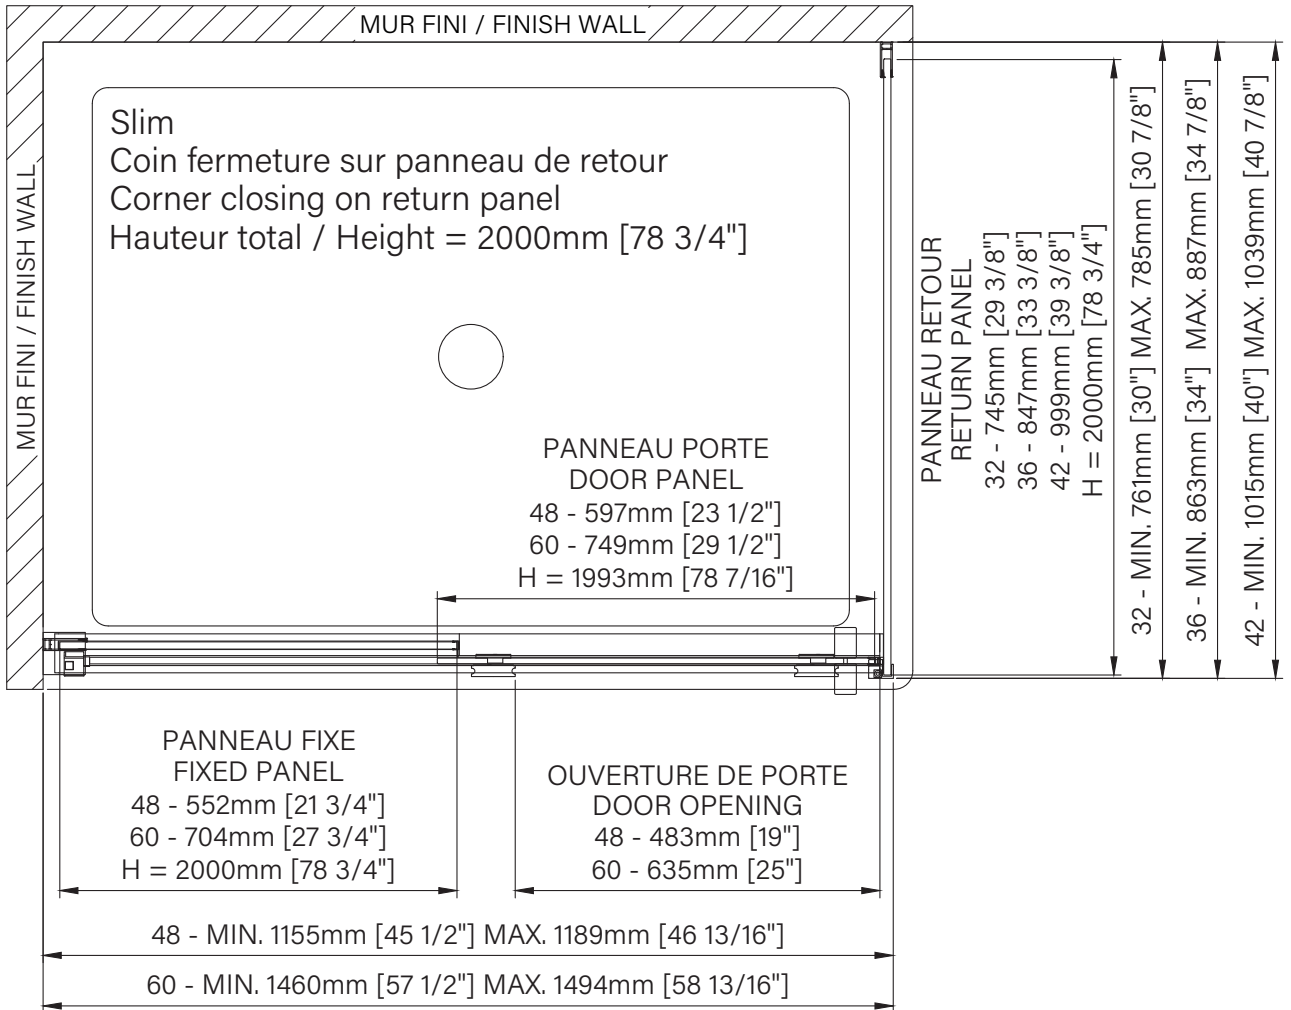

Slim

Rolling shower door
Corner 1 door, 1 fixed, 1 return
Available configurations :
48" / 60"

Porte de douche à roulement
Coin 1 porte, 1 fixe, 1 retour
Configurations disponibles :
48" / 60"

The dimensions are subject to manufacturer's tolerance and may change without notice.

Les dimensions sont soumises à des tolérances de fabrication et peuvent changer sans préavis.

www.zitta.ca