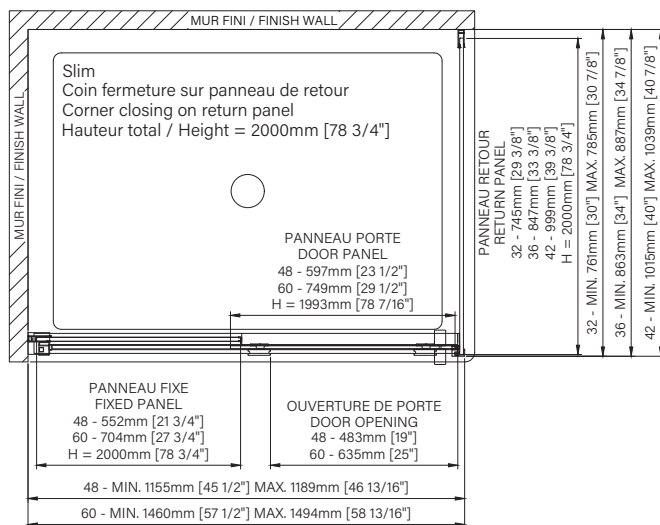

En coin / Corner

Porte de douche à roulement
Verre clair
1 porte, 1 fixe & 1 retour

Rolling shower door
Clear glass
1 door, 1 fixed & return

Slim

Polished chrome hardware
Quincaillerie chrome poli

PC

Roulement à billes doux garantie à vie
Soft ball bearing lifetime warranty

Épaisseur de verre
Glass thickness

8-10mm
5/16" - 3/8"

Traitement de verre Zitta Clean
Zitta Clean glass treatment

Zitta
Clean

Porte réversible
Reversible door

Fermeture aimanté
Magnet closing

Installation par joint de serrage
Squeeze gasket installation

Caractéristiques :

- Hauteur de 78 3/4" (2000mm)
- Installation facile et rapide
- Seuil en aluminium et joint d'étanchéité
- Verre trempé sécuritaire aux arêtes polies
- Roulement inférieur à roulement doux

Features :

- Height of 78 3/4" (2000mm)
- Fast and easy installation
- Aluminum threshold and sealing gaskets
- Safe tempered glass with polished edges
- Smooth rolling bottom rollers

Configurations :

- 48"
- 60"

DSI4800ASTC21
DSI6000ASTC21

Panneaux de retour Return panels

- 32"
- 36"
- 42"

DSI3200PSTX21
DSI3600PSTX21
DSI4200PSTX21

zitta.ca

Dimensions d'emballage / Packaging dimensions :

Panneau de porte / Door panel	Panneau fixe / Fixed panel
48" : DG0448SD01 79 1/4" x 24 1/4" x 1 1/2", 54lbs 2013mm x 616mm x 38mm, 24kg	48" : DG0448SF01 79 1/2" x 22 1/2" x 1 1/2", 62lbs 2019mm x 572mm x 38mm, 28.1kg
60" : DG0460SD01 79 1/4" x 30 1/4" x 1 1/2", 67lbs 2013mm x 768mm x 38mm, 29.9kg	60" : DG0460SF01 79 1/2" x 28 1/2" x 1 1/2", 79lbs 2019mm x 724mm x 38mm, 35.8kg

Kit de quincaillerie / Hardware kit

48" & 60" : DH04_SX20
77" x 10" x 2", 11lbs
1956mm x 254mm x 51mm, 5kg

Kit de quincaillerie / Hardware kit

32", 36" & 42" : DH0401RX20
85" x 2" x 2", 3lbs
2159mm x 51mm x 51mm, 14kg

Panneau retour / Return panel

32" : DG0432RX01
79 1/2" x 30" x 1 1/2", 83lbs
2019mm x 762mm x 38mm, 37.6kg

36" : DG0436RX01
79 1/2" x 34" x 1 1/2", 94lbs
2019mm x 864mm x 38mm, 42.6kg

42" : DG0442RX01
79 1/2" x 40" x 1 1/2", 111lbs
2019mm x 1016mm x 38mm, 50.3kg