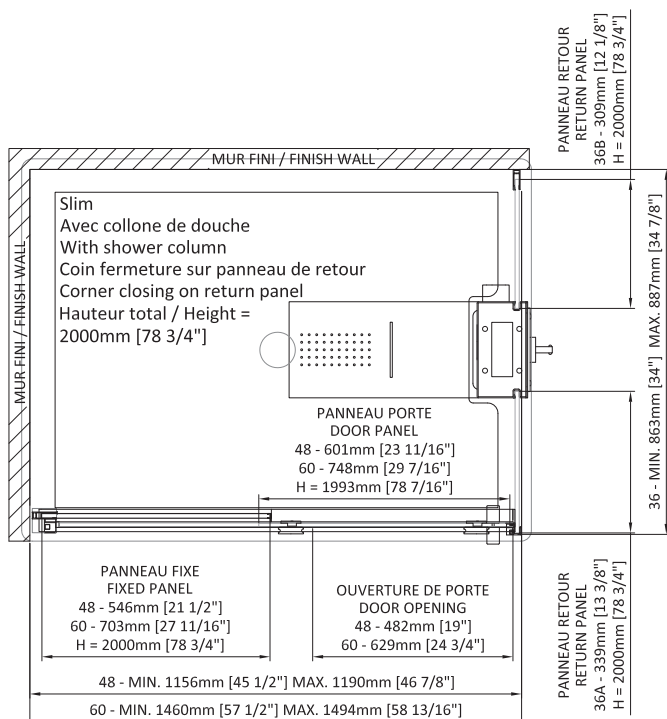

SLIM

COLONNE DE DOUCHE

- Maximiser l'utilisation de l'espace
- Fonction douche pluie, cascade, jets de corps et douchette.
- Facilité d'installation
- Crochet extérieur
- Miroir extérieur et intérieur
- Tablette avec garde
- Utilisation indépendante ou simultanée de chacune des fonctions d'eau
- Boutons de fonction chromé facile d'accès
- Identification des boutons de fonctions
- Valve thermostatique 1/2"
- Accès au composante interne
- Fait d'acier inoxydable avec fini facilitateur d'entretien antitache

Les dimensions sont soumises à des tolérances de fabrication et peuvent changer sans préavis

www.zitta.ca

The elegant, sophisticated column offers a range of body jets, a waterfall, a rainfall showerhead and a hand shower, all controlled by a thermostatic valve. To maximize functionality, the exterior of the column includes a panel for easy access to plumbing and features a mirror finish and robe hook accessory. All components and aesthetic elements have been carefully designed to create a refined and functional shower column, offering an optimal showering experience.

SLIM

SHOWER COLUMN

- Freestanding installation without walls
- Access to the internal component
- Maximize space utilization
- Easy to install
- Exterior hook
- Exterior and interior mirror
- Shelf with guard
- Independent or simultaneous use of each water function
- Easy-access chrome function buttons
- Identification of function buttons
- Rain shower, waterfall, body spray and hand shower functions
- 1/2" thermostatic valve
- Made of stainless steel with easy-care, stain-resistant finish