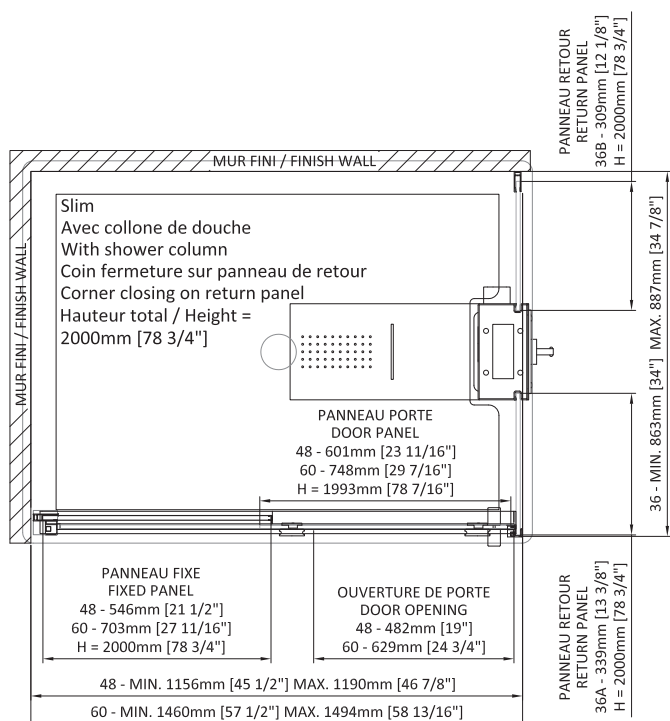

La colonne élégante et sophistiquée offre une gamme de jets de corps, une cascade, une pomme de douche effet de pluie et une douchette, le tout contrôlé par une valve thermostatique. Pour maximiser les fonctionnalités, l'extérieur de la colonne comprend un panneau pour accéder facilement à la plomberie et dispose d'un fini miroir et d'un accessoire de crochet à robe de chambre. Tous les composants et les éléments esthétiques ont été soigneusement conçus pour créer une colonne de douche raffinée et fonctionnelle, offrant ainsi une expérience de douche optimale.

SLIM

COLONNE DE DOUCHE

- Maximiser l'utilisation de l'espace
- Fonction douche pluie, cascade, jets de corps et douchette.
- Facilité d'installation
- Crochet extérieur
- Miroir extérieur et intérieur
- Tablette avec garde
- Utilisation indépendante ou simultanée de chacune des fonctions d'eau
- Boutons de fonction chromé facile d'accès
- Identification des boutons de fonctions
- Valve thermostatique 1/2"
- Accès au composante interne
- Fait d'acier inoxydable avec fini facilitateur d'entretien antitache

Les dimensions sont soumises à des tolérances de fabrication et peuvent changer sans préavis

www.zitta.ca

The elegant, sophisticated column offers a range of body jets, a waterfall, a rainfall showerhead and a hand shower, all controlled by a thermostatic valve. To maximize functionality, the exterior of the column includes a panel for easy access to plumbing and features a mirror finish and robe hook accessory. All components and aesthetic elements have been carefully designed to create a refined and functional shower column, offering an optimal showering experience.