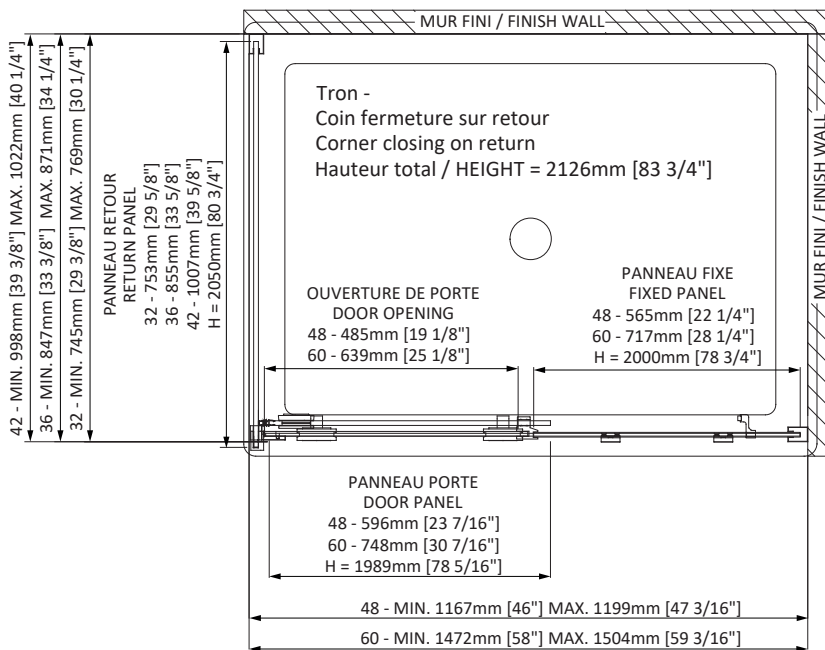

tron | slik stone

rolling shower door
brushed stainless steel
corner 1 door, 1 fixed & 1 return

porte de douche à roulement
acier inoxydable brossé
alcôve 1 porte, 1 fixe & 1 return

TRON

safe tempered glass
verre trempé sécuritaire

10mm
3/8"

magnetic closing
fermeture magnétique

magnetic closing
fermeture magnétique

lifetime warranty rollers
roulements garanties à vie

reversible shower door
porte de douche réversible

fast and easy installation
installation rapide et facile

number of boxes
nombre de boîtes

features :

- frameless shower door
- stainless steel hardware
- anti-jump and stoppers
- modern style hardware

caractéristiques :

- porte de douche sans cadre
- quincaillerie en acier inoxydable
- anti-saut et buté d'arrêt
- quincaillerie style moderne

doors / portes :

- 48" (brushed stainless steel / acier inoxydable brossé) DTO4800ASTC61
- 60" (brushed stainless steel / acier inoxydable brossé) DTO6000ASTC61

Packaging dimensions / Dimensions d'emballage

Door 48" : DTO4800ASTC61	Door 60" : DTO6000ASTC61
Box/Boîte #1 : 27" x 5" x 81", 135lbs 686mm x 127mm x 2057mm, 61,2kg	Box/Boîte #1 : 33" x 5" x 81", 168lbs 838mm x 127mm x 2057mm, 76,2kg
Return 32" : DTO3200PSTX61	Return 36" : DTO3600PSTX61
Box/Boîte #2 : 32" x 2" x 81", 92lbs 812mm x 51mm x 2057mm, 41,7kg	Box/Boîte #2 : 36" x 2" x 81", 103lbs 914mm x 51mm x 2057mm, 46,7kg
	Return 42" : DTO4200PSTX61
	Box/Boîte #2 : 43" x 2" x 81", 121lbs 1092mm x 51mm x 2057mm, 54,9kg