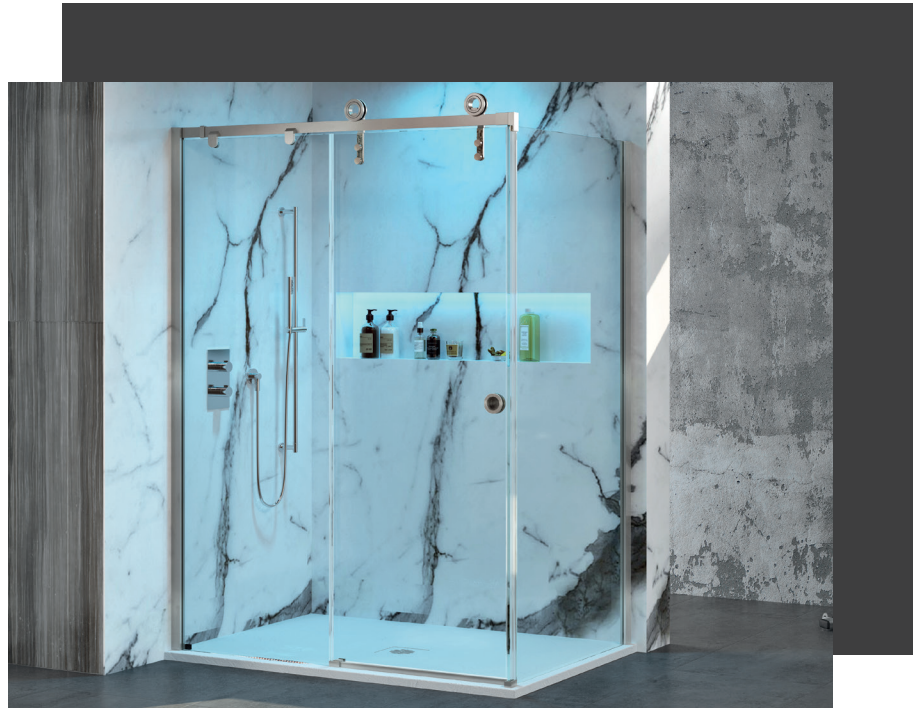

tron | slik stone

rolling shower door
brushed stainless steel
corner 1 door, 1 fixed & 1 return

porte de douche à roulement
acier inoxydable brossé
alcôve 1 porte, 1 fixe & 1 return

TRON

safe tempered glass
verre trempé sécuritaire

10mm
3/8"

magnetic closing
fermeture magnétique

magnetic closing
fermeture magnétique

lifetime warranty rollers
roulements garanties à vie

reversible shower door
porte de douche réversible

fast and easy installation
installation rapide et facile

number of boxes
nombre de boîtes

features :

- frameless shower door
- stainless steel hardware
- anti-jump and stoppers
- modern style hardware

caractéristiques :

- porte de douche sans cadre
- quincaillerie en acier inoxydable
- anti-saut et buté d'arrêt
- quincaillerie style moderne

doors / portes :

- 48" (brushed stainless steel / acier inoxydable brossé) DTO4800ASTC61
- 60" (brushed stainless steel / acier inoxydable brossé) DTO6000ASTC61

Packaging dimensions / Dimensions d'emballage

Door 48" : DTO4800ASTC61	Door 60" : DTO6000ASTC61
Box/Boîte #1 : 27" x 5" x 81", 135lbs 686mm x 127mm x 2057mm, 61,2kg	Box/Boîte #1 : 33" x 5" x 81", 168lbs 838mm x 127mm x 2057mm, 76,2kg
Return 32" : DTO3200PSTX61	Return 36" : DTO3600PSTX61
Box/Boîte #2 : 32" x 2" x 81", 92lbs 812mm x 51mm x 2057mm, 41,7kg	Box/Boîte #2 : 36" x 2" x 81", 103lbs 914mm x 51mm x 2057mm, 46,7kg
	Return 42" : DTO4200PSTX61
	Box/Boîte #2 : 43" x 2" x 81", 121lbs 1092mm x 51mm x 2057mm, 54,9kg