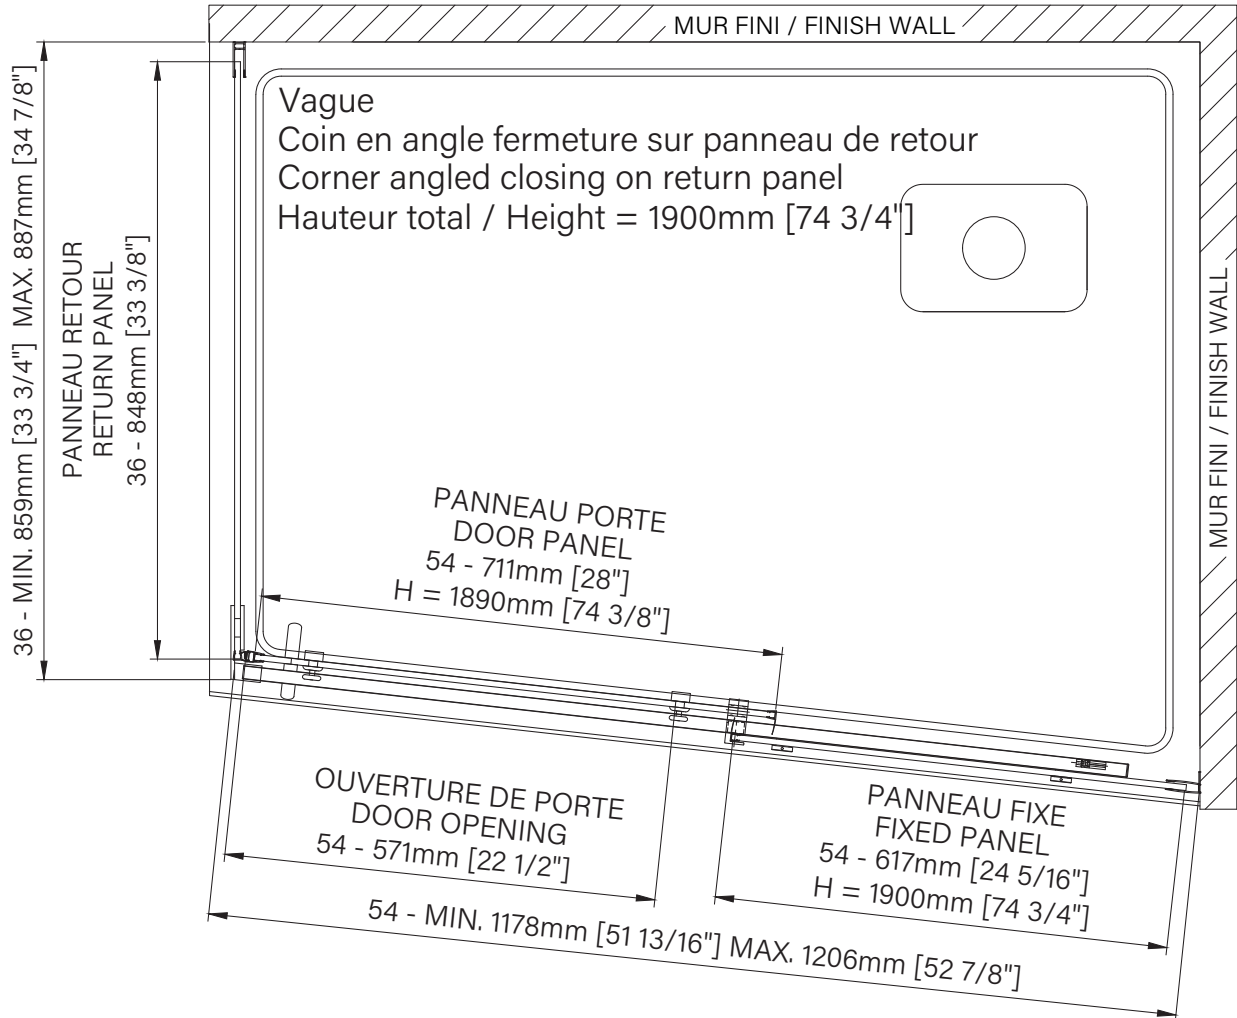

Vague

Sliding shower door
Corner angled 1 door, 1 fixed, 1 return
Available configurations :
54"

Porte de douche coulissante
Coin en angle 1 porte, 1 fixe, 1 retour
Configurations disponibles :
54"

The dimensions are subject to manufacturer's tolerance and may change without notice.

Les dimensions sont soumises à des tolérances de fabrication et peuvent changer sans préavis.

www.zitta.ca