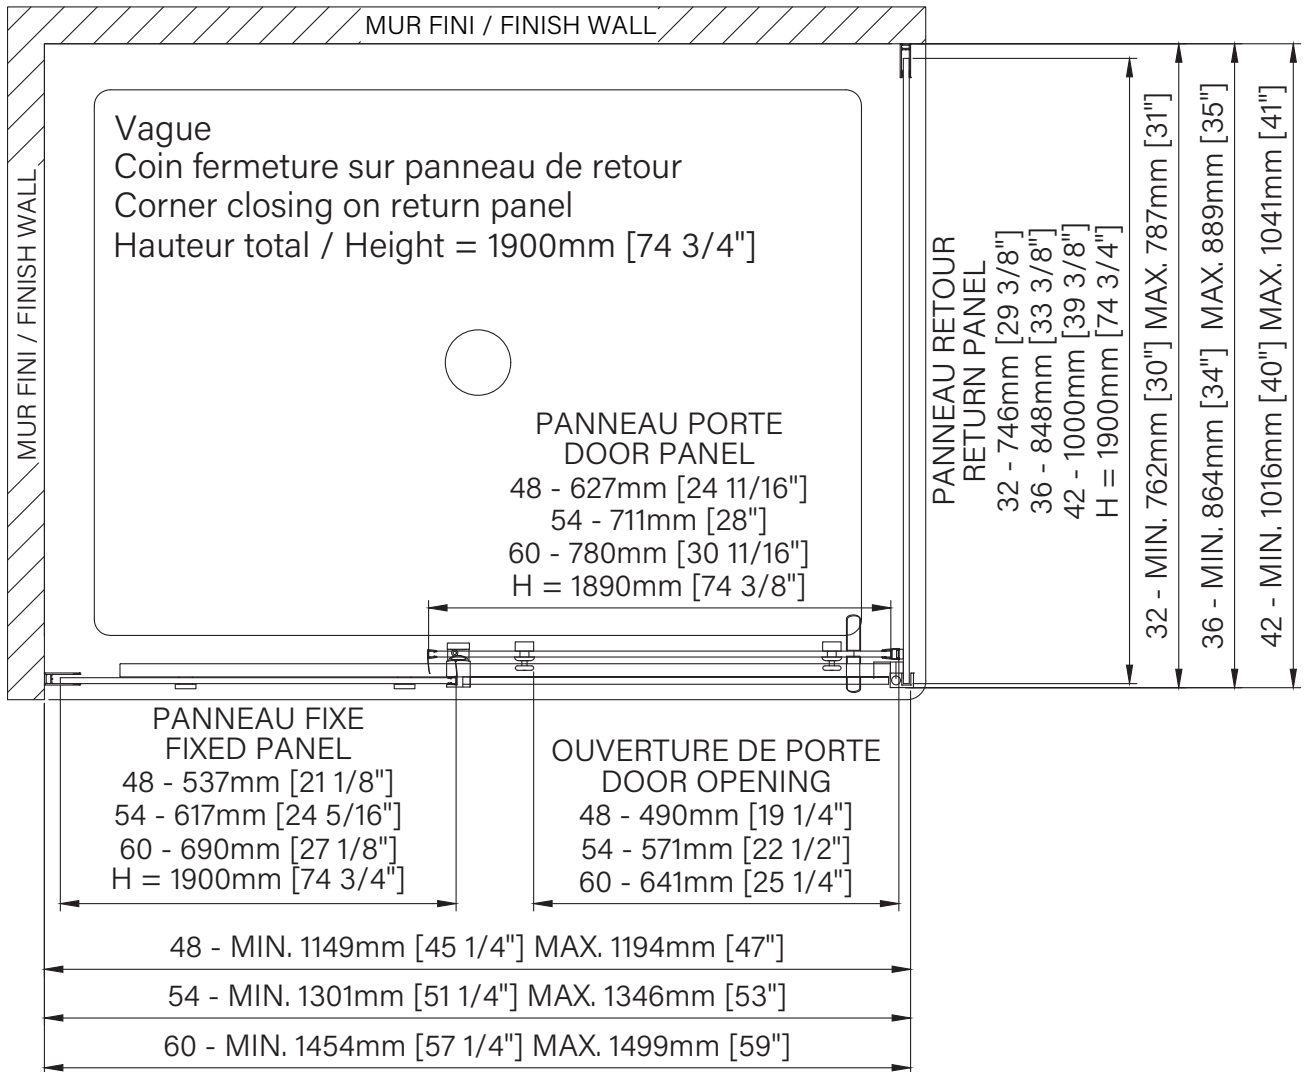

Vague

Sliding shower door
Corner 1 door, 1 fixed, 1 return
Available configurations :
48" / 54" / 60"

Porte de douche coulissante
Coin 1 porte, 1 fixe, 1 retour
Configurations disponibles :
48" / 54" / 60"

The dimensions are subject to manufacturer's tolerance and may change without notice.

Les dimensions sont soumises à des tolérances de fabrication et peuvent changer sans préavis.

www.zitta.ca