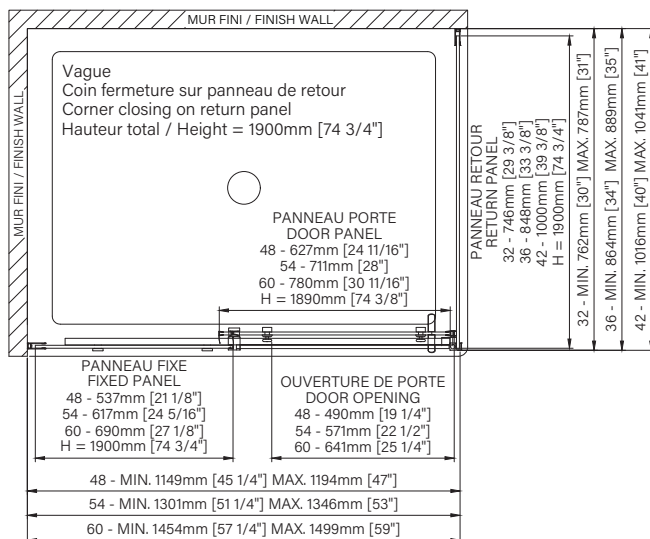

Caractéristiques :

- Hauteur de 74 3/4" (1900mm)
- Installation facile et rapide
- Seuil en aluminium et joint d'étanchéité
- Verre trempé sécuritaire aux arêtes polies
- Roulement supérieur doux

Features :

- Height of 74 3/4" (1900mm)
- Fast and easy installation
- Aluminum threshold and sealing gaskets
- Safe tempered glass with polished edges
- Smooth top rolling

Configurations :

- 48"
- 54"
- 60"

DVG4800ASTC_1
DVG5400ASTC_1
DVG6000ASTC_1

Panneaux de retour / Return panels

- 32"
- 36"
- 42"
- 36" (ACCESSOIRES / ACCESSORIES)
- 36" (COLONNE / COLUMN)

DVG3200PSTX_1
DVG3600PSTX_1
DVG4200PSTX_1
DVG3600PSTX2A
DVG3600PSTX2B

Accessoires / Accessories :

- Tablette Solo / Solo shelf
- Tablette Duo / Duo shelf
- Chauffe-serviette / Towel warmer
- Chauffe-serviette avec tablette / Towel warmer with shelf
- Colonne de douche / Shower column

AS00402
AS00412
AS00392
AS00422
AS00464

zitta.ca

Dimensions d'emballage / Packaging dimensions :

Panneau de porte / Door panel

48" : DG0148SD01
76" x 26" x 1 1/2", 53lbs
1930mm x 660mm x 38mm, 24kg

60" : DG0160SD01
77" x 32" x 1 1/2", 66lbs
1956mm x 813mm x 38mm, 29.9kg

54" : DG0154SD01
76" x 29" x 1 1/2", 60lbs
1930mm x 737mm x 38mm, 27.2kg

Panneau de retour / Return panel

32" : DG0148SD01
76" x 26" x 1 1/2", 53lbs
1930mm x 660mm x 38mm, 24kg

36" : DG0154SD01
76" x 29" x 1 1/2", 60lbs
1930mm x 737mm x 38mm, 27.2kg

42" : DG0160SD01
77" x 32" x 1 1/2", 66lbs
1956mm x 813mm x 38mm, 29.9kg

Panneau fixe / Fixed panel

48" : DG0148SF01
77" x 22" x 1 1/2", 46lbs
1956mm x 559mm x 38mm, 20.9kg

60" : DG0160SF01
77" x 28" x 1 1/2", 58lbs
1956mm x 711mm x 38mm, 26.3kg

54" : DG0154SF01
77" x 25" x 1 1/2", 52lbs
1956mm x 635mm x 38mm, 23.6kg

Kit de quincaillerie / Hardware kit

48", 54" & 60" : DH01_SX_0
78" x 8" x 2", 9lbs
1981mm x 203mm x 51mm, 4kg

Kit de quincaillerie de retour Return hardware kit

32", 36" & 42" : DH0101RX_0
84" x 3" x 3", 5lbs
2134mm x 76mm x 76mm, 2.3kg