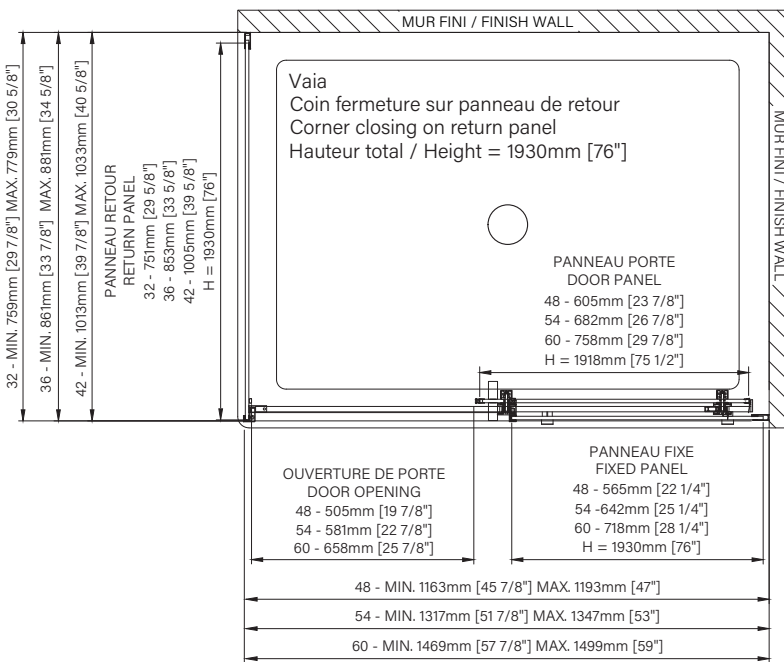

Caractéristiques :

- Hauteur de 76" (1930mm)
- Installation facile et rapide
- Guide de bas de porte Zitta Clip pour faciliter le nettoyage
- Seuil en aluminium et joint d'étanchéité
- Verre trempé sécuritaire aux arêtes polies
- Anti-saut minimaliste et butée d'arrêt de porte

Features :

- Height of 76" (1930mm)
- Fast and easy installation
- Zitta Clip bottom door guide to ease cleaning
- Aluminum threshold and sealing gaskets
- Safe tempered glass with polished edges
- Minimalist door anti-jump and stopper

Configurations :

- 48"
- 54"
- 60"

DVI4800ASTC_1
DVI5400ASTC_1
DVI6000ASTC_1

Panneaux de retour Return panels

- 32"
- 36"
- 42"

DVI3200PSTX_1
DVI3600PSTX_1
DVI4200PSTX_1

zitta.ca

Dimensions d'emballage / Packaging dimensions :

Panneau de porte / Door panel	Panneau fixe / Fixed panel
48" : DG1148SD01 77" x 25" x 1", 53lbs 1956mm x 635mm x 25mm, 24kg	48" : DG1148SF01 77" x 23" x 1", 51lbs 1956mm x 584mm x 25mm, 23.1kg
54" : DG1154SD01 77" x 28" x 1", 60lbs 1956mm x 711mm x 25mm, 27.2kg	54" : DG1154SF01 77" x 26" x 1", 57lbs 1956mm x 660mm x 25mm, 25.9kg
60" : DG1160SD01 77" x 31" x 1", 66lbs 1956mm x 787mm x 25mm, 29.9kg	60" : DG1160SF01 77" x 29" x 1", 64lbs 1956mm x 737mm x 25mm, 29kg

Panneau de retour / Return panel
32" : DG1132RX01 77" x 30" x 1", 66lbs 1956mm x 762mm x 25mm, 29.9kg
36" : DG1136RX01 77" x 33" x 1", 71lbs 1956mm x 838mm x 25mm, 32.2kg
42" : DG1142RX01 77" x 39" x 1", 84lbs 1956mm x 991mm x 25mm, 38.1kg

Kit de quincaillerie / Hardware kit
48", 54" & 60" : DH11_SX_0 78" x 7" x 3", 13lbs 1981mm x 178mm x 76mm, 5.9kg
Kit de quincaillerie de retour Return hardware kit
48", 54" & 60" : DH1101RX_0 79" x 2" x 2", 6lbs 2007mm x 51mm x 51mm, 2.7kg