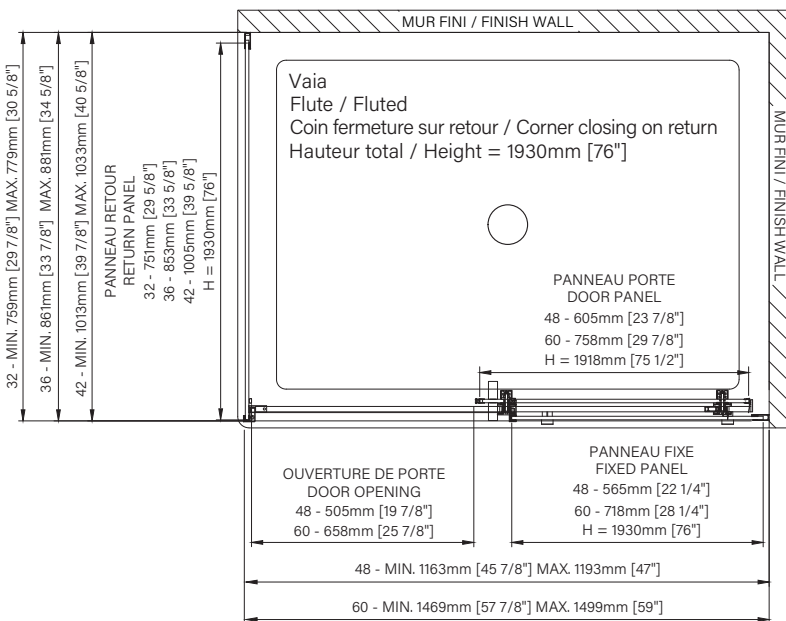

Caractéristiques :

- Hauteur de 76" (1930mm)
- Installation facile et rapide
- Guide de bas de porte Zitta Clip pour faciliter le nettoyage
- Seuil en aluminium et joint d'étanchéité
- Verre trempé sécuritaire aux arêtes polies
- Anti-saut minimaliste et butée d'arrêt de porte

Features :

- Height of 76" (1930mm)
- Fast and easy installation
- Zitta Clip bottom door guide to ease cleaning
- Aluminum threshold and sealing gaskets
- Safe tempered glass with polished edges
- Minimalist door anti-jump and stopper

Configurations :

- 48"
- 60"

L = Gauche / Left
H = Droite / Right

DVI4800AST__3
DVI6000AST__3

Panneaux de retour Return panels

- 32"
- 36"
- 42"

L = Gauche / Left
H = Droite / Right

DVI3200PST__3
DVI3600PST__3
DVI4200PST__3

zitta.ca

Dimensions d'emballage / Packaging dimensions :

Panneau de porte / Door panel	Panneau fixe / Fixed panel
48" : DG1148SD_3 77" x 25" x 1", 66lbs 1956mm x 635mm x 25mm, 24kg	48" : DG1148SF03 77" x 23" x 1", 51lbs 1956mm x 584mm x 25mm, 231kg
60" : DG1160SD_3 77" x 31" x 1", 66lbs 1956mm x 787mm x 25mm, 29.9kg	60" : DG1160SF03 77" x 29" x 1", 64lbs 1956mm x 737mm x 25mm, 29kg
L = Gauche / Left R = Droite / Right