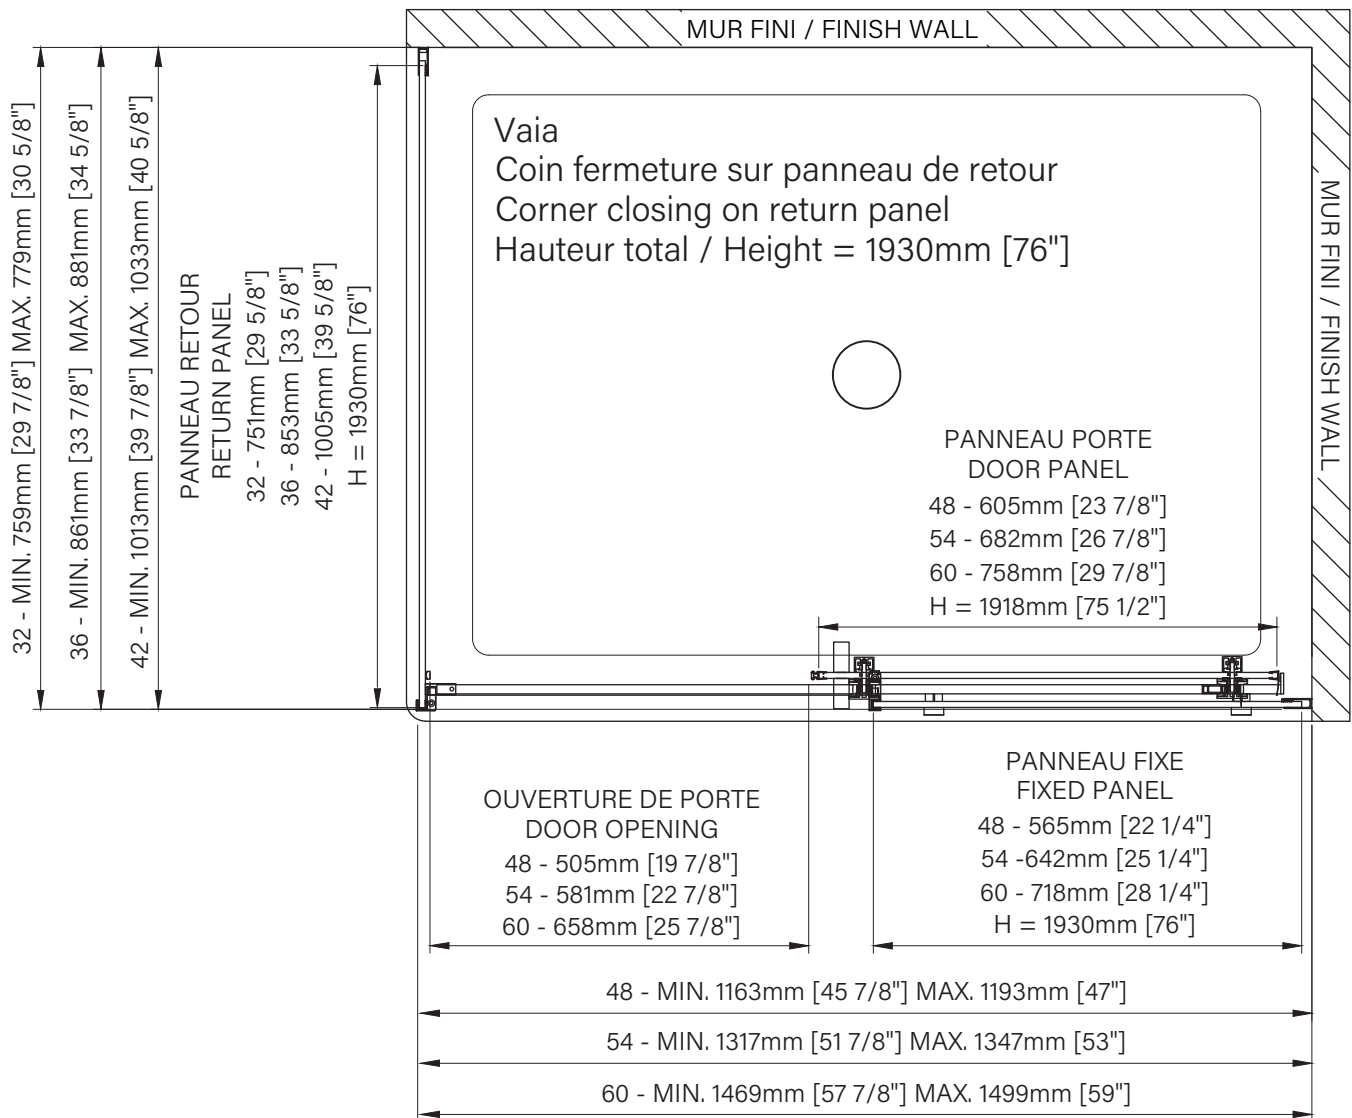

Vaia

Rolling shower door
Corner 1 door, 1 fixed, 1 return
Closing on return panel
Available configurations :
48" / 54" / 60"

Porte de douche à roulement
Coin 1 porte, 1 fixe, 1 retour
Fermeture sur panneau de retour
Configurations disponibles :
48" / 54" / 60"