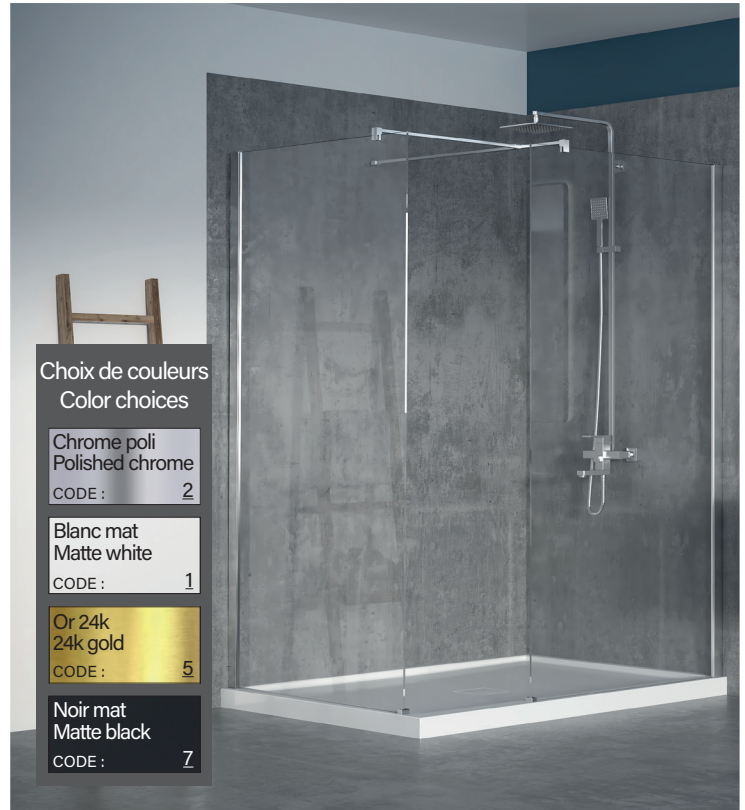

En coin / Corner

Écran de douche
Verre clair
1 fixe & 1 retour

Shower screen
Clear glass
1 fixed & 1 return

Walk-in

Installation par joint de serrage
Squeeze gasket installation

Porte réversible
Reversible door

Épaisseur de verre
Glass thickness

8mm
5/16"

Fast & easy installation
Installation rapide et facile

Traitement de verre Zitta Clean
Zitta Clean glass treatment

Facile d'entretien
Easy to clean

Cappuchon de finition
Top cover cap

Choix de couleurs
Color choices

Chrome poli
Polished chrome

CODE : 2

Blanc mat
Matte white

CODE : 1

Or 24k
24k gold

CODE : 5

Noir mat
Matte black

CODE : 7