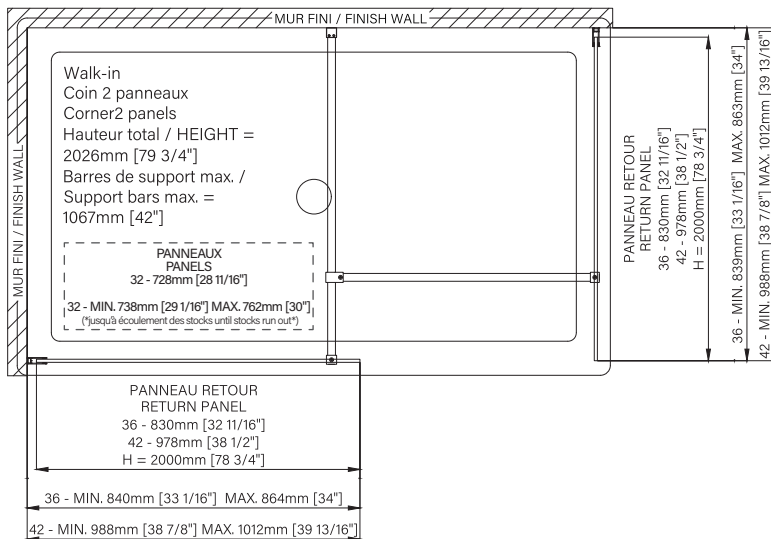

Caractéristiques :

- Hauteur de 79 3/4" (2026mm)
- Installation facile et rapide
- Seuil en aluminium et joint d'étanchéité
- Verre trempé sécuritaire aux arêtes polies
- Barre de soutien en acier inoxydable de 42"

Features :

- Height of 79 3/4" (2026mm)
- Fast and easy installation
- Aluminum threshold and sealing gaskets
- Safe tempered glass with polished edges
- 42" stainless steel support bar

Configurations :

- 32" (*jusqu'à écoulement des stocks / until stocks run out*) DWL3200DSTX21
- 36" DWL3600DSTX_1
- 42" DWL4200DSTX_1

Panneaux de retour Return panels

- 32" (*jusqu'à écoulement des stocks / until stocks run out*) DWL3200PSTX21
- 36" DWL3600PSTX_1
- 42" DWL4200PSTX_1

Kit de quincaillerie de retour / Return hardware kit

36" & 42" : DH1501RX_0
80" x 3" x 3", 10lbs
2032mm x 76mm x 76mm, 74kg

Panneau de retour / Return panel
36" : DG1536SF01
80" x 33 1/2" x 1 1/2", 75lbs
2032mm x 851mm x 38mm, 34kg

42" : DG1542SF01
80" x 39 1/2" x 1 1/2", 88lbs
2032mm x 1003mm x 38mm, 39.9kg

Kit 32" : DWL3200DSTX21
Box #1 / Boîtes #1 :
81" x 31" x 2 1/2", 76lbs
2057mm x 787mm x 64mm, 34.5kg
(*jusqu'à écoulement des stocks until stocks run out*)

Kit 32" : DWL3200DSTX21
Box #1 / Boîtes #1 :
81" x 31" x 2 1/2", 78lbs
2057mm x 787mm x 64mm, 35.4kg
(*jusqu'à écoulement des stocks until stocks run out*)

zitta.ca

Dimensions d'emballage / Packaging dimensions :

Panneau de porte / Door panel
36" : DG1536SF01
80" x 33 1/2" x 1 1/2", 75lbs
2032mm x 851mm x 38mm, 34kg

Kit de quincaillerie / Hardware kit
36" & 42" : DH1501SX_0
80" x 3" x 3", 10lbs
2032mm x 76mm x 76mm, 74kg

42" : DG1542SF01
80" x 39 1/2" x 1 1/2", 88lbs
2032mm x 1003mm x 38mm, 39.9kg