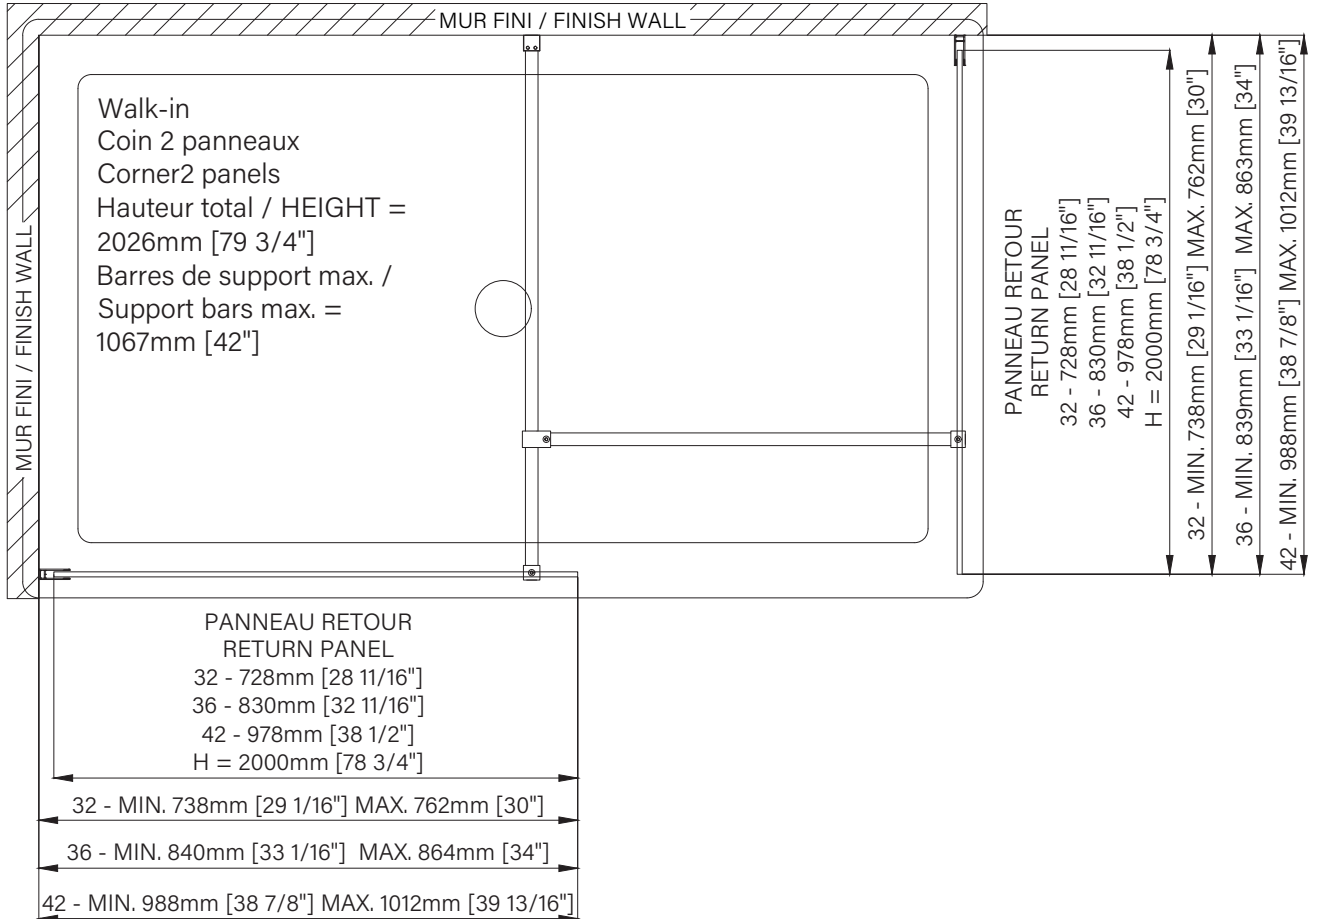

- Hauteur de 79 3/4" (2026mm)
- Installation facile et rapide
- Seuil en aluminium et joint d'étanchéité
- Verre trempé sécuritaire aux arêtes polies
- Barre de soutien en acier inoxydable de 42"

Features :

42" : DG1542SF01
80" x 39 1/2" x 1 1/2", 88lbs
2032mm x 1003mm x 38mm, 39.9kg

**Les dimensions d'emballage peuvent varier ou changer sans préavis.
**Packaging dimensions may vary or change without notice.

Walk In

Shower screen

Corner 1 fixed, 1 return

Available return & fixed panels :

32" / 36" / 42"

Écran de douche

Coin 1 fixe, 1 retour

Panneaux de retour & fixes disponibles :

32" / 36" / 42"

The dimensions are subject to manufacturer's tolerance and may change without notice.

Les dimensions sont soumises à des tolérances de fabrication et peuvent changer sans préavis.

www.zitta.ca