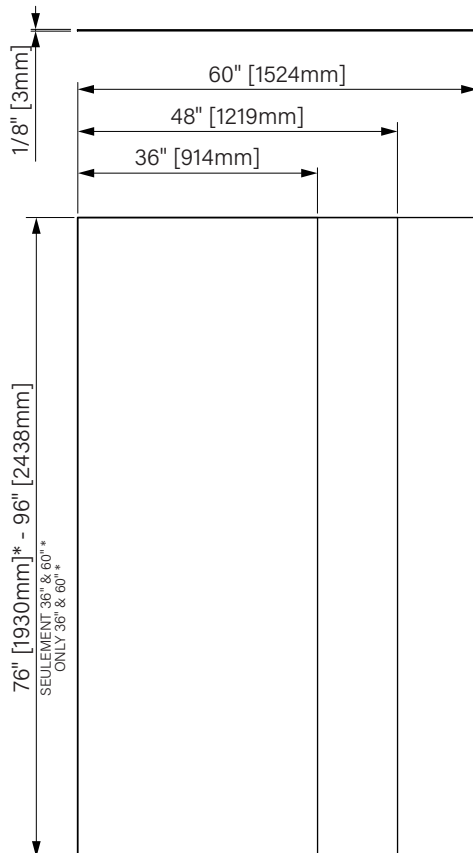

Espresso

Espresso 02

Murs en aluminium imprimé
Corps en mousse
Texture imitation de marbre blanc

Printed aluminium wall
Foam core
White marble imitation texture

Dimensions :

- 36"
- 48"
- 60"

76" OU/OR 96"

M36__3A02ZM
M48963A02ZM
M60__3A02ZM

Kit de coin / Corners kit :

- Pour installation en alcôve / For alcove installation
- Pour installation en coin / For corner installation

MU00__HACK0
MU00__HCCK0

Kit de finition / Finishing kit :

- Pour installation en alcôve / For alcove installation
- Pour installation en coin / For corner installation
- Kit de finitions seulement / Finish extrusions kit only

MU00__HCCK_
MU00__HKCK_
MU00__HAEK_

Dimensions d'emballage / Packaging dimensions :

PANNEAUX / PANELS

36" : M36763A02ZM
Boîte/Box #1 :
76" x 36" x 1", 28.5lbs
1930mm x 914mm x 25mm, 12.9kg

60" : M60763A02ZM
Boîte/Box #1 :
76" x 60" x 1", 47.5lbs
1930mm x 1524mm x 25mm, 21.5kg

KIT DE COIN / CORNERS KIT

MU00__HACK0
Boîte/Box #1 :
76"/96" x 3" x 3", 5lbs
1930mm/2438mm x 76mm x 76mm, 2.1kg

MU00__HCCK0
Boîte/Box #1 :
76"/96" x 3" x 3", 4lbs
1930mm/2438mm x 76mm x 76mm, 1.6kg

36" : M36963A02ZM

Boîte/Box #1 :
96" x 36" x 1", 28.5lbs
2438mm x 914mm x 25mm, 12.9kg

48" : M48963A02ZM

Boîte/Box #1 :
96" x 48" x 1", 38lbs
2438mm x 1219mm x 25mm, 17.2kg

60" : M60963A02ZM

Boîte/Box #1 :
96" x 60" x 1", 47.5lbs
2438mm x 1524mm x 25mm, 21.5kg

KIT DE FINITION / FINISHING KIT

MU00__HACK_
Boîte/Box #1 :
76"/96" x 3" x 3", 5lbs
1930mm/2438mm x 76mm x 76mm, 2.1kg

MU00__HCCK_
Boîte/Box #1 :
76"/96" x 3" x 3", 4lbs
1930mm/2438mm x 76mm x 76mm, 1.6kg

MU00__HAEK_
Boîte/Box #1 :
76"/96" x 3" x 3", 2lbs
1930mm/2438mm x 76mm x 76mm, 1.1kg

Les dimensions sont soumises à des tolérances de fabrication et peuvent changer sans préavis
The dimensions are subject to manufacturer's tolerance and may change without notice.

zittagroup.com