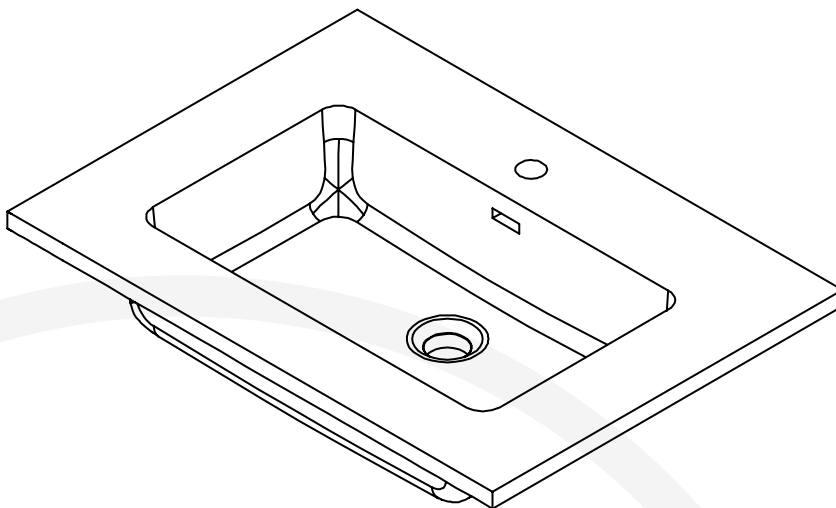

DC3019Q01AD

Aden 30

Dessus de vanité **Vanity Top**
 Largeur: 750 mm Width: 29 1/2"
 Profondeur: 483 mm Depth: 19"
 Hauteur: 150 mm Height: 5 7/8"

MESURES DÉTAILLÉES DETAILED MEASUREMENTS

Pour une précision optimale, les dimensions sont indiquées en unités métrique.

Les dispositions suivantes vous sont offertes uniquement à titre de recommandation. L'installation de meubles de vanités ou de miroirs LED doit être faite par des professionnels certifiés. Nordlyss ne pourrait être tenu responsable en cas d'accident ou de mauvaise manipulation de ses produits.