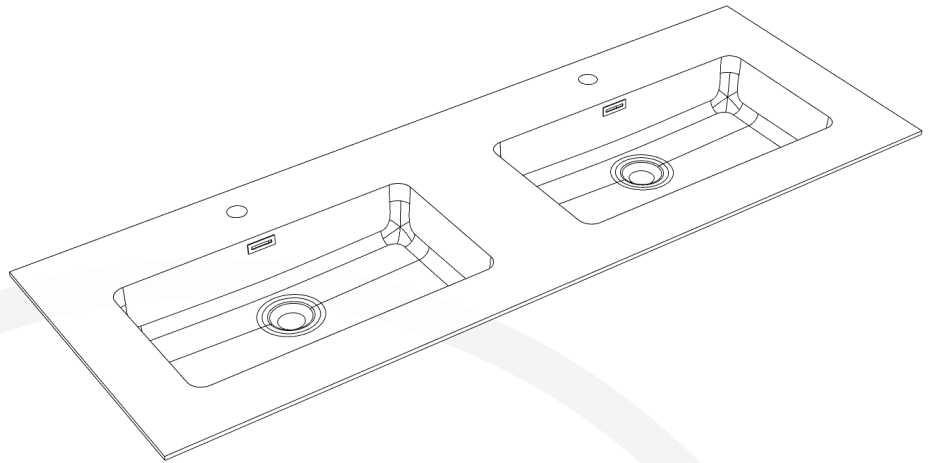

DD6021Q01BA

BASS 60

Dessus de vanité **Vanity Top**
 Largeur: 1496 mm Width: 59"
 Profondeur: 525 mm Depth: 20 ½"
 Hauteur: 160 mm Height: 6 ¼"

MESURES DÉTAILLÉES DETAILED MEASUREMENTS

Pour une précision optimale, les dimensions sont indiquées en unités métrique.

Les dispositions suivantes vous sont offertes uniquement à titre de recommandation. L'installation de meubles de vanités ou de miroirs LED doit être faite par des professionnels certifiés. Nordlyss ne pourrait être tenu responsable en cas d'accident ou de mauvaise manipulation de ses produits.

For optimum precision, dimensions are given in metric units.

The following layouts are offered to you only as a recommendation. Installation of LED mirrors should be done by certified professionals. Nordlyss cannot be held responsible for any accident or improper handling of our products.