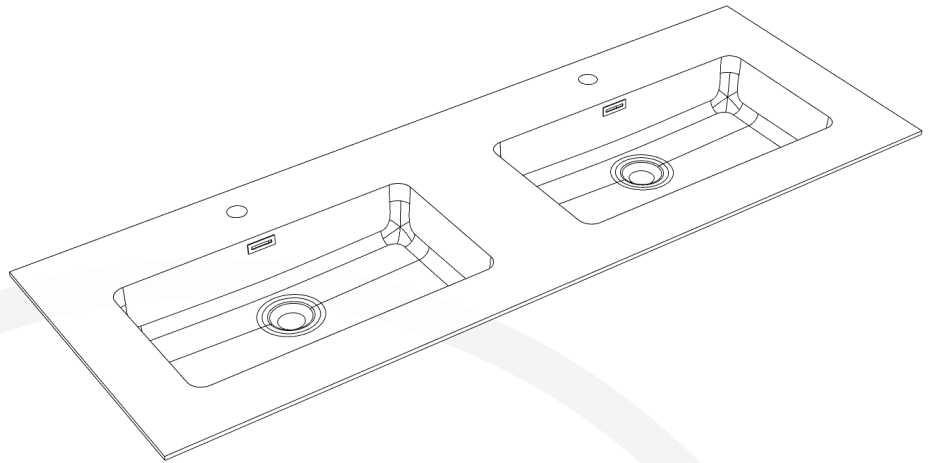

## BASS 60

**Dessus de vanité**    **Vanity Top**  
 Largeur: 1496 mm    Width: 59"  
 Profondeur: 525 mm    Depth: 20 ½"  
 Hauteur: 160 mm    Height: 6 ¼"

#### DETAILED MEASUREMENTS

Pour une précision optimale, les dimensions sont indiquées en unités métrique.

Les dispositions suivantes vous sont offertes uniquement à titre de recommandation. L'installation de meubles de vanités ou de miroirs LED doit être faite par des professionnels certifiés. Nordlyss ne pourrait être tenu responsable en cas d'accident ou de mauvaise manipulation de ses produits.