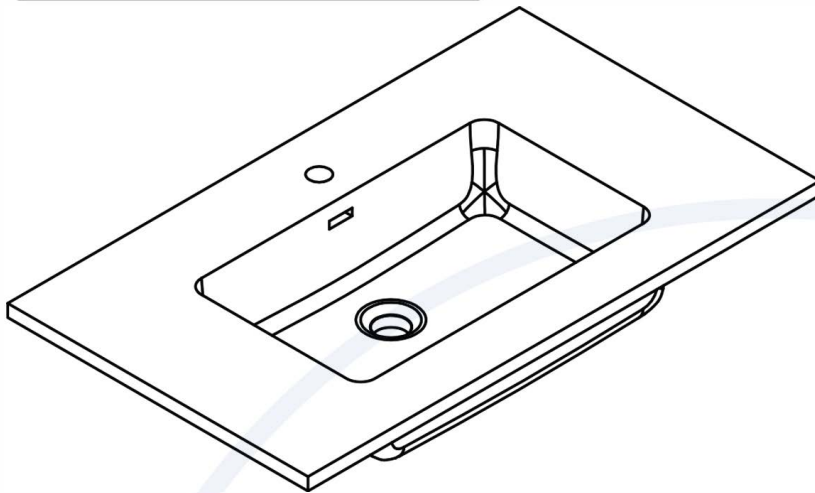

DC3619B01AD

DESSUS DE VANITÉ

ADEN 36"

LAVABO SIMPLE · SINGLE WASHBASIN

Largeur · Width - 900 mm · 35¹/₂"

Profondeur · Depth - 483 mm · 19"

Hauteur · Height - 160 mm · 6¹/₄"

MESURES DÉTAILLÉES · DETAILED MEASUREMENTS

Pour une précision optimale, les dimensions sont exprimées en millimètres.

For optimum precision, dimensions are expressed in millimeters.

Les dispositions mises suivantes vous sont offertes uniquement à titre de recommandation. L'installation de meubles de vanités ou de miroirs LED doit être faite par des professionnels certifiés. Nordlyss ne pourrait être tenu responsable en cas d'accident ou de mauvaise manipulation de nos produits.