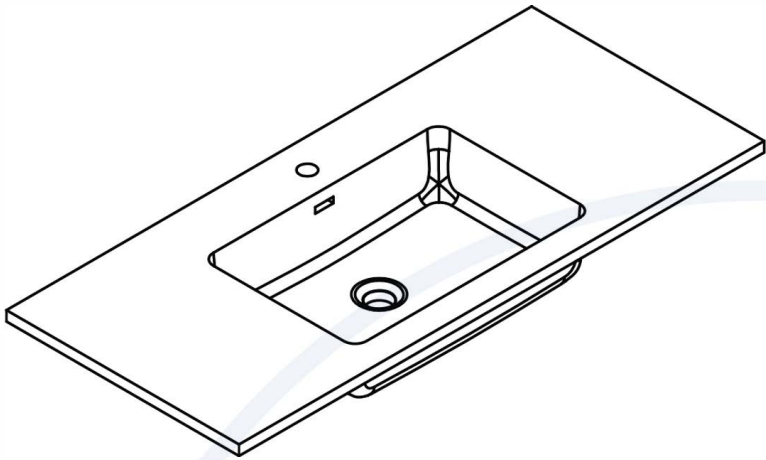

## ADEN 48"

**LAVABO SIMPLE · SINGLE WASHBASIN**  
**Largeur · Width - 1200 mm · 47 1/4"**  
**Profondeur · Depth - 480 mm · 19"**  
**Hauteur · Height - 150 mm · 6"**

### MESURES DÉTAILLÉES · DETAILED MEASUREMENTS

*Pour une précision optimale, les dimensions sont exprimées en millimètres.  
 For optimum precision, dimensions are expressed in millimeters.*

*Les dispositions mises suivantes vous sont offertes uniquement à titre de recommandation. L'installation de meubles de vanités ou de miroirs LED doit être faite par des professionnels certifiés. Nordlyss ne pourrait être tenu responsable en cas d'accident ou de mauvaise manipulation de nos produits.  
 The following layouts are offered to you only as a recommendation. Installation of LED mirrors should be done by certified professionals. Nordlyss cannot be held responsible for any accident or improper handling of our products.*