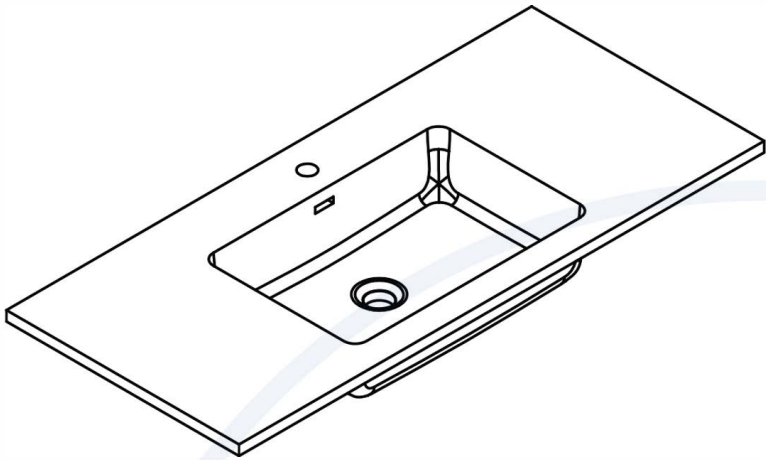

DESSUS DE VANITÉ

ADEN 48"

LAVABO SIMPLE · SINGLE WASHBASIN
Largeur · Width - 1200 mm · 47¹/₄"
Profondeur · Depth - 480 mm · 19"
Hauteur · Height - 150 mm · 6"

MESURES DÉTAILLÉES · DETAILED MEASUREMENTS

*Pour une précision optimale, les dimensions sont exprimées en millimètres.
 For optimum precision, dimensions are expressed in millimeters.*