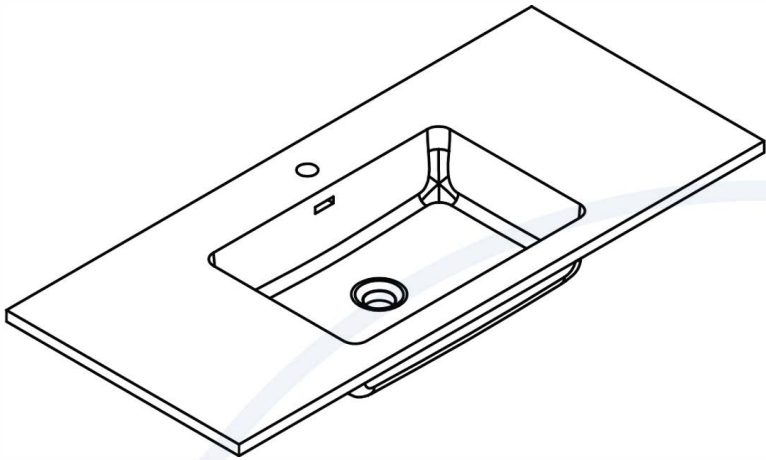

DESSUS DE VANITÉ

ADEN 48"

LAVABO SIMPLE · SINGLE WASHBASIN
Largeur · Width - 1200 mm · 47 1/4"
Profondeur · Depth - 480 mm · 19"
Hauteur · Height - 150 mm · 6"

MESURES DÉTAILLÉES · DETAILED MEASUREMENTS

*Pour une précision optimale, les dimensions sont exprimées en millimètres.
 For optimum precision, dimensions are expressed in millimeters.*