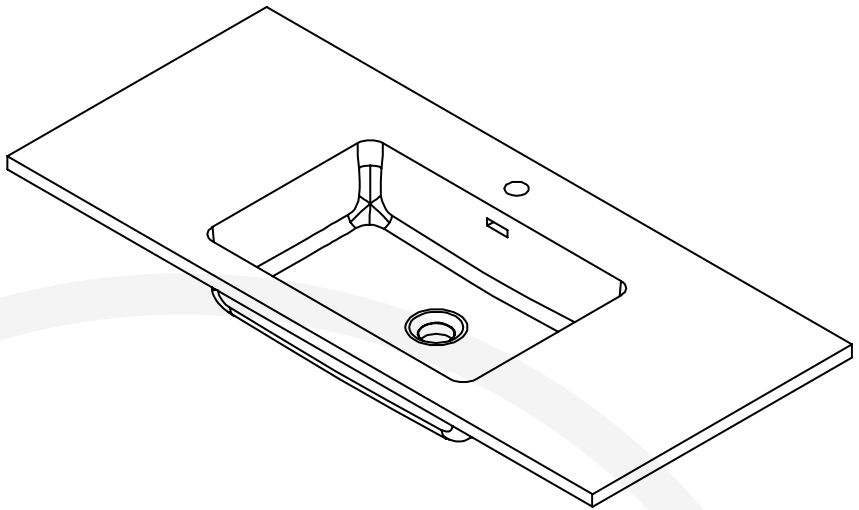

DC4819Q02AD

Aden 48

Dessus de vanités **Vanity Top**
 Largeur: 1200 mm Width: 47 1/4"
 Profondeur: 480 mm Depth: 18 7/8"
 Hauteur: 150 mm Height: 5 7/8"

MESURES DÉTAILLÉES DETAILED MEASUREMENTS

Pour une précision optimale, les dimensions sont indiquées en unités métrique.

Les dispositions suivantes vous sont offertes uniquement à titre de recommandation. L'installation de meubles de vanités ou de miroirs LED doit être faite par des professionnels certifiés. Nordlyss ne pourrait être tenu responsable en cas d'accident ou de mauvaise manipulation de ses produits.