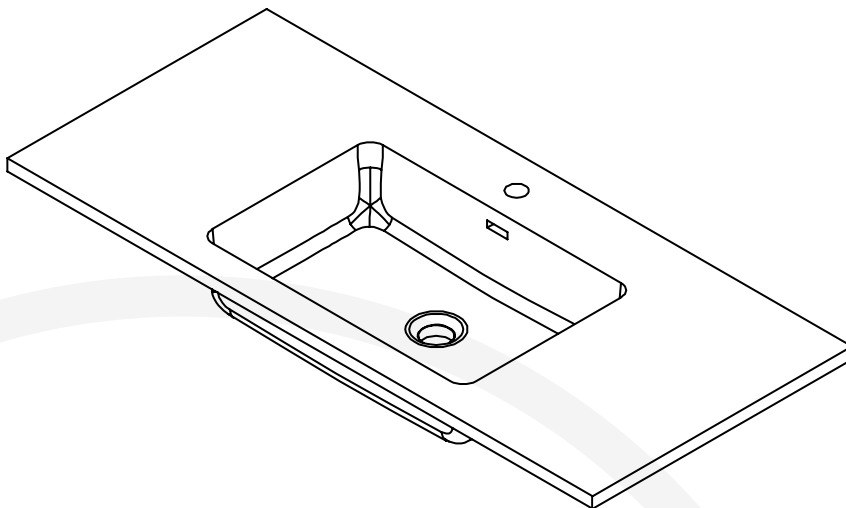

DC4819Q01AD

Aden 48

Dessus de vanités **Vanity Top**
 Largeur: 1200 mm Width: 47 1/4"
 Profondeur: 480 mm Depth: 18 7/8"
 Hauteur: 150 mm Height: 5 7/8"

MESURES DÉTAILLÉES DETAILED MEASUREMENTS

Pour une précision optimale, les dimensions sont indiquées en unités métrique.

Les dispositions suivantes vous sont offertes uniquement à titre de recommandation. L'installation de meubles de vanités ou de miroirs LED doit être faite par des professionnels certifiés. Nordlyss ne pourrait être tenu responsable en cas d'accident ou de mauvaise manipulation de ses produits.