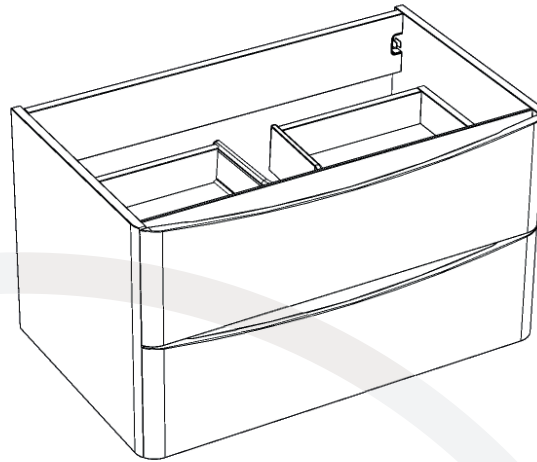

FIORI 32

Meuble vanité

Largeur: 793 mm

Profondeur: 475 mm

Hauteur: 450 mm

Vanity Furniture

Width: 31 1/4"

Depth: 18 3/4"

Height: 17 3/4"

MESURES DÉTAILLÉES

DETAILED MEASUREMENTS

Pour une précision optimale, les dimensions sont indiquées en unités métrique.

Les dispositions suivantes vous sont offertes uniquement à titre de recommandation. L'installation de meubles de vanités ou de miroirs LED doit être faite par des professionnels certifiés. Nordlyss ne pourrait être tenu responsable en cas d'accident ou de mauvaise manipulation de ses produits.

For optimum precision, dimensions are given in metric units.

The following layouts are offered to you only as a recommendation. Installation of LED mirrors should be done by certified professionals. Nordlyss cannot be held responsible for any accident or improper handling of our products.