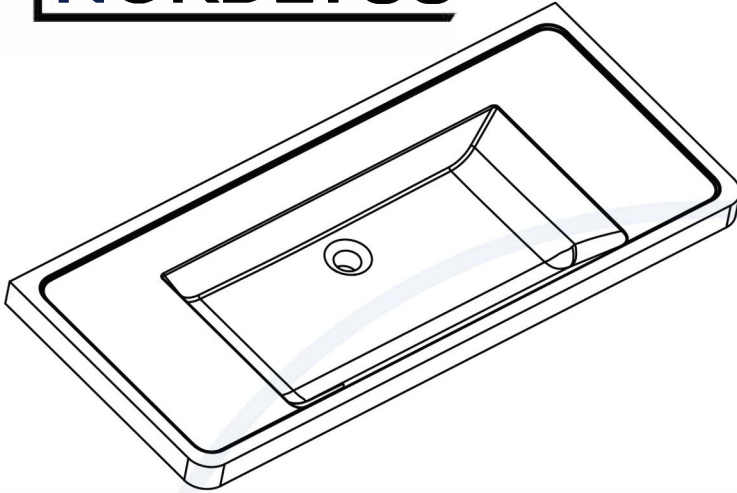

DC4819B01RO
DESSUS DE VANITÉ
ROSS 48"

LAVABO SIMPLE · SINGLE WASHBASIN
Largeur · Width - 1200 mm · 47^{1/4}"
Profondeur · Depth - 480 mm · 18^{8/9}"
Hauteur · Height - 140 mm · 5^{1/2}"

MESURES DÉTAILLÉES · DETAILED MEASUREMENTS

*Pour une précision optimale, les dimensions sont exprimées en millimètres.
 For optimum precision, dimensions are expressed in millimeters.*

Les dispositions mises suivantes vous sont offertes uniquement à titre de recommandation. L'installation de meubles de vanités ou de miroirs LED doit être faite par des professionnels certifiés. Nordlyss ne pourrait être tenu responsable en cas d'accident ou de mauvaise manipulation de nos produits.