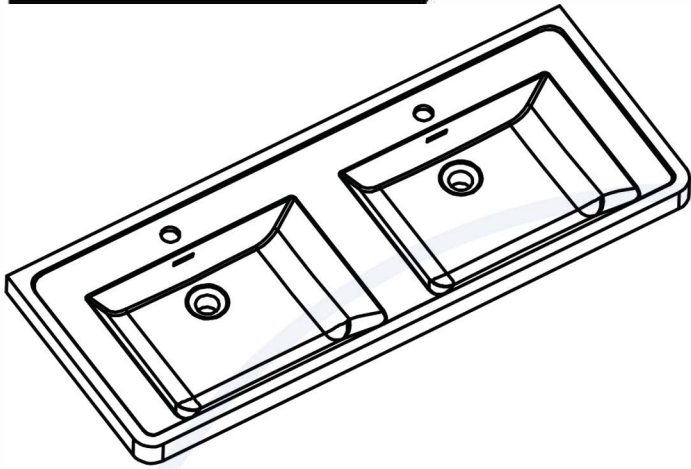

DD4819B01RO  
**DESSUS DE VANITÉ**  
**ROSS 48"**

**LAVABO DOUBLE · DOUBLE WASHBASIN**  
**Largeur · Width - 1200 mm · 47<sup>1</sup>/<sub>4</sub>"**  
**Profondeur · Depth - 480 mm · 18<sup>8</sup>/<sub>9</sub>"**  
**Hauteur · Height - 140 mm · 5<sup>1</sup>/<sub>2</sub>"**

**MESURES DÉTAILLÉES · DETAILED MEASUREMENTS**

*Pour une précision optimale, les dimensions sont exprimées en millimètres.  
 For optimum precision, dimensions are expressed in millimeters.*

*Les dispositions mises suivantes vous sont offertes uniquement à titre de recommandation. L'installation de meubles de vanités ou de miroirs LED doit être faite par des professionnels certifiés. Nordlyss ne pourrait être tenu responsable en cas d'accident ou de mauvaise manipulation de nos produits.  
 The following layouts are offered to you only as a recommendation. Installation of LED mirrors should be done by certified professionals. Nordlyss cannot be held responsible for any accident or improper handling of our products.*