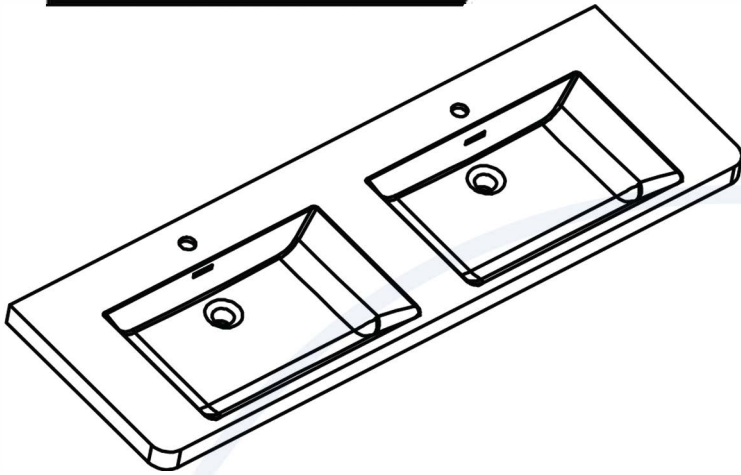

DD6019B01RO
DESSUS DE VANITÉ
ROSS 59"

LAVABO DOUBLE · DOUBLE WASHBASIN
Largeur · Width - 1500 mm · 59"
Profondeur · Depth - 480 mm · 18^{7/8}"
Hauteur · Height - 140 mm · 5^{1/2}"

MESURES DÉTAILLÉES · DETAILED MEASUREMENTS

*Pour une précision optimale, les dimensions sont exprimées en millimètres.
 For optimum precision, dimensions are expressed in millimeters.*

*Les dispositions mises suivantes vous sont offertes uniquement à titre de recommandation. L'installation de meubles de vanités ou de miroirs LED doit être faite par des professionnels certifiés. Nordlyss ne pourrait être tenu responsable en cas d'accident ou de mauvaise manipulation de nos produits.
 The following layouts are offered to you only as a recommendation. Installation of LED mirrors should be done by certified professionals. Nordlyss cannot be held responsible for any accident or improper handling of our products.*