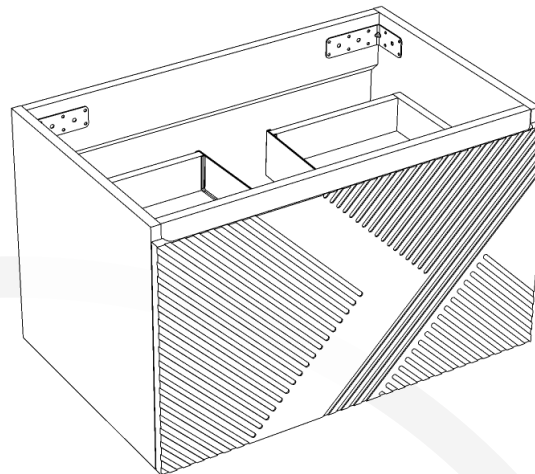

MSC3019P01LOOMA

## OMAHA 30

**Meuble vanité**      **Vanity Furniture**  
 Largeur: 742 mm      Width: 29 1/4"  
 Profondeur: 476 mm      Depth: 18 3/4"  
 Hauteur: 450 mm      Height: 17 3/4"

### MESURES DÉTAILLÉES DETAILED MEASUREMENTS

Pour une précision optimale, les dimensions sont indiquées en unités métrique.

Les dispositions suivantes vous sont offertes uniquement à titre de recommandation. L'installation de meubles de vanités ou de miroirs LED doit être faite par des professionnels certifiés. Nordlyss ne pourrait être tenu responsable en cas d'accident ou de mauvaise manipulation de ses produits.

For optimum precision, dimensions are given in metric units.

The following layouts are offered to you only as a recommendation. Installation of LED mirrors should be done by certified professionals. Nordlyss cannot be held responsible for any accident or improper handling of our products.