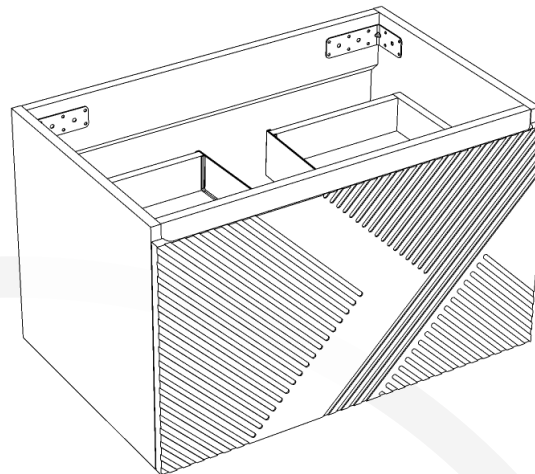

MSC3019P04L00MA

OMAHA 30

Meuble vanité **Vanity Furniture**
 Largeur: 742 mm Width: 29 1/4"
 Profondeur: 476 mm Depth: 18 3/4"
 Hauteur: 450 mm Height: 17 3/4"

MESURES DÉTAILLÉES DETAILED MEASUREMENTS

Pour une précision optimale, les dimensions sont indiquées en unités métrique.

Les dispositions suivantes vous sont offertes uniquement à titre de recommandation. L'installation de meubles de vanités ou de miroirs LED doit être faite par des professionnels certifiés. Nordlyss ne pourrait être tenu responsable en cas d'accident ou de mauvaise manipulation de ses produits.

For optimum precision, dimensions are given in metric units.

The following layouts are offered to you only as a recommendation. Installation of LED mirrors should be done by certified professionals. Nordlyss cannot be held responsible for any accident or improper handling of our products.