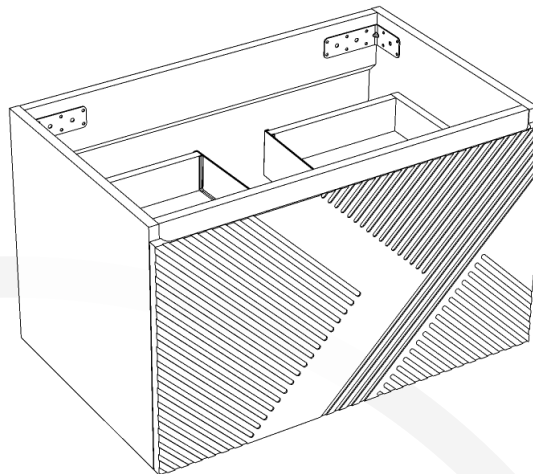

MSC3019P07LOOMA

## OMAHA 30

**Meuble vanité**      **Vanity Furniture**  
 Largeur: 742 mm      Width: 29 1/4"  
 Profondeur: 476 mm      Depth: 18 3/4"  
 Hauteur: 450 mm      Height: 17 3/4"

### MESURES DÉTAILLÉES DETAILED MEASUREMENTS

Pour une précision optimale, les dimensions sont indiquées en unités métrique.

Les dispositions suivantes vous sont offertes uniquement à titre de recommandation. L'installation de meubles de vanités ou de miroirs LED doit être faite par des professionnels certifiés. Nordlyss ne pourrait être tenu responsable en cas d'accident ou de mauvaise manipulation de ses produits.

For optimum precision, dimensions are given in metric units.

The following layouts are offered to you only as a recommendation. Installation of LED mirrors should be done by certified professionals. Nordlyss cannot be held responsible for any accident or improper handling of our products.