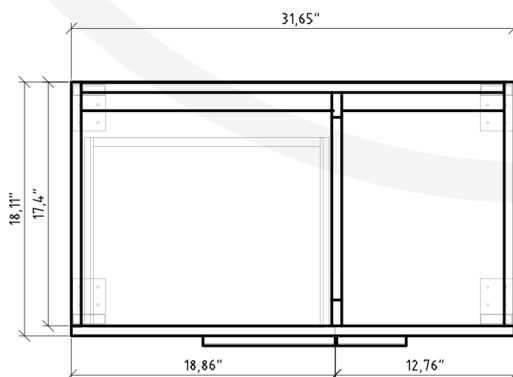

MSC3218M04LOLIM

LIMA 32

Meuble vanité **Vanity Furniture**
 Largeur: 803 mm Width: 31 5/8"
 Profondeur: 460 mm Depth: 18 1/8"
 Hauteur: 720 mm Height: 28 3/8"

MESURES DÉTAILLÉES DETAILED MEASUREMENTS

Pour une précision optimale, les dimensions sont indiquées en unités métrique.

For optimum precision, dimensions are given in metric units.

The following layouts are offered to you only as a recommendation. Installation of LED mirrors should be done by certified professionals. Nordlyss cannot be held responsible for any accident or improper handling of our products.

1

Hauteur des pieds

Hauteur: 120 mm

Foot Height

Height: 4 6/8"

Hauteur Totale

Hauteur: 838 mm

Total Height

Height: 33"

2

3