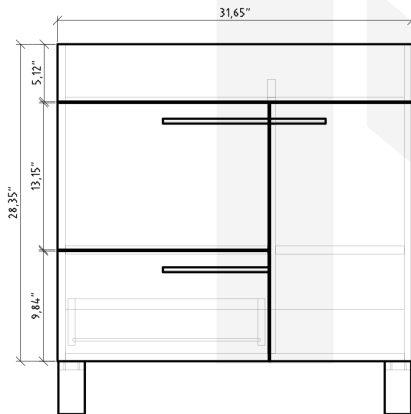

MSC3218M04LOLIM

LIMA 32

Meuble vanité **Vanity Furniture**
 Largeur: 803 mm Width: 31 5/8"
 Profondeur: 460 mm Depth: 18 1/8"
 Hauteur: 720 mm Height: 28 3/8"

MESURES DÉTAILLÉES DETAILED MEASUREMENTS

Pour une précision optimale, les dimensions sont indiquées en unités métrique.

For optimum precision, dimensions are given in metric units.

The following layouts are offered to you only as a recommendation. Installation of LED mirrors should be done by certified professionals. Nordlyss cannot be held responsible for any accident or improper handling of our products.

1

Hauteur des pieds

Hauteur: 120 mm

Foot Height

Height: 4 6/8"

Hauteur Totale

Hauteur: 838 mm

Total Height

Height: 33"

2

3